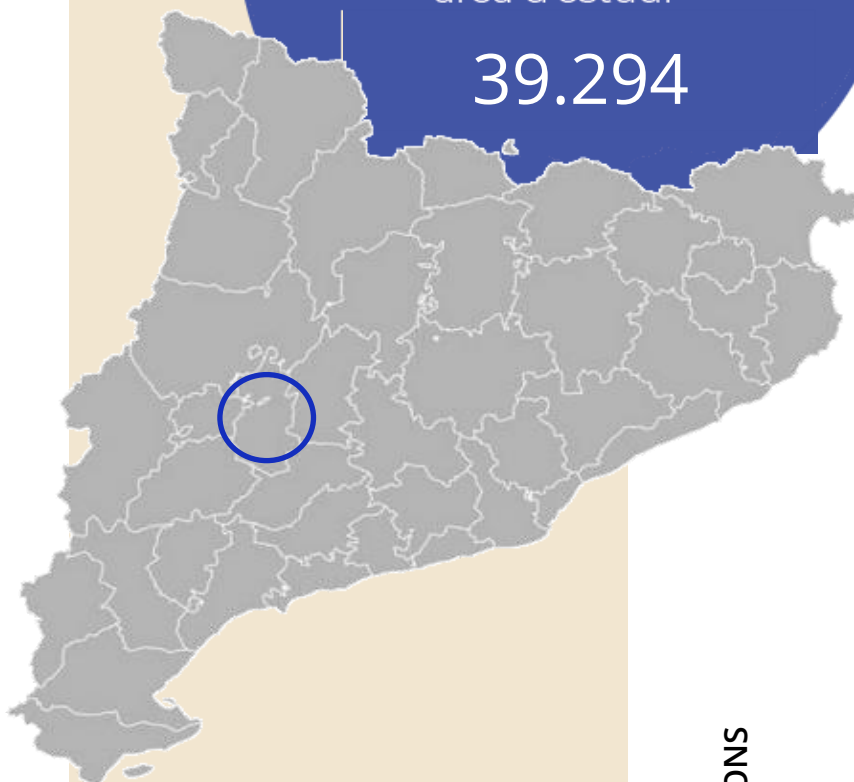

# Síntesi

> Sió

obté **164** lectors diaris

- ➔ A l'estudi realitzat d'octubre a desembre de 2025, a la seva àrea del municipi de Ribera de Sió i la Comarca del Urgell. El 40,2 per cent de la població ha llegit alguna vegada la publicació impresa Sió. En l'últim mes l'han seguit 4912 persones que hi dediquen un temps mitjà d'audiència de 45,6 minuts durant el conjunt del mes. El que equival al 2,1 per cent de share de premsa en paper.

# ÀREA

> Ribera de Sió i la Comarca del Urgell

Població  
àrea d'estudi

39.294

## PRINCIPALS POBLACIONS

- Agramunt
- Puigverd d'Agramunt
- Ossó de Sió
- comarca d'Urgell