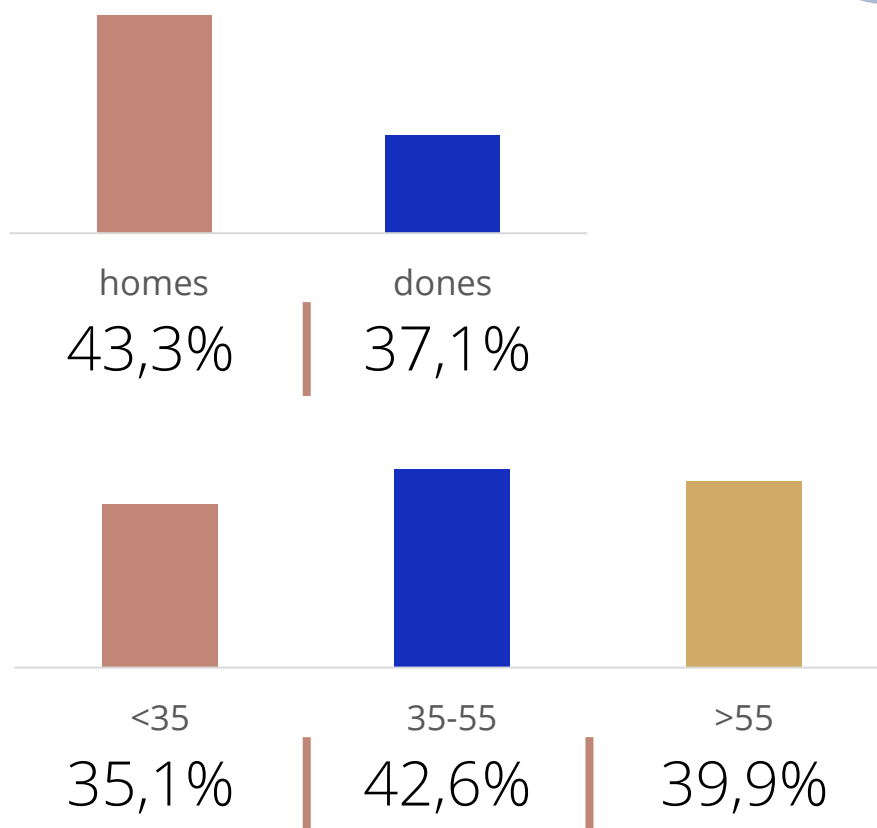

Resultats per sexe i edat

Àrea: Ribera de Sió i la Comarca del Urgell

Ha llegit algun cop la publicació

UNIVERS:
Població
general