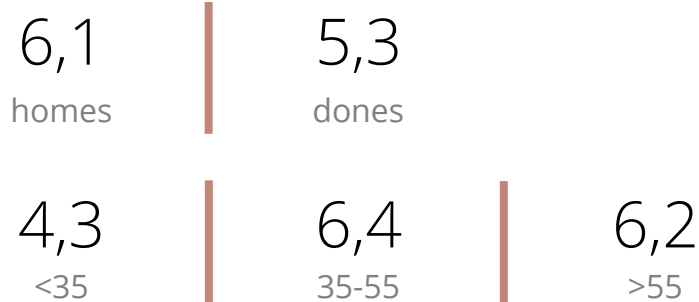

# Resultats per sexe i edat

Àrea: Ribera de Sió i la Comarca del Urgell

Ha llegit algun cop la publicació

UNIVERS:  
Població  
general

Temps d'audiència per sexe i edat

UNIVERS:  
Població  
general

minuts mensuals / persona