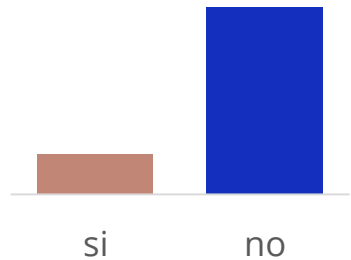

Setmanari L'Ebre

Àrea: Terres de L'Ebre

Ha llegit algun cop la publicació

UNIVERS:
Població
general

113.817 | 59,7%

Seguidors setmanals de la publicació

UNIVERS:
Població
general

33.745 | 17,7%

Resultats generals / 24 hores

UNIVERS:
Població
general

4.821

Lectors en 24h

8,9%

Share 24h

Publicacions periòdiques

Temps d'audiència