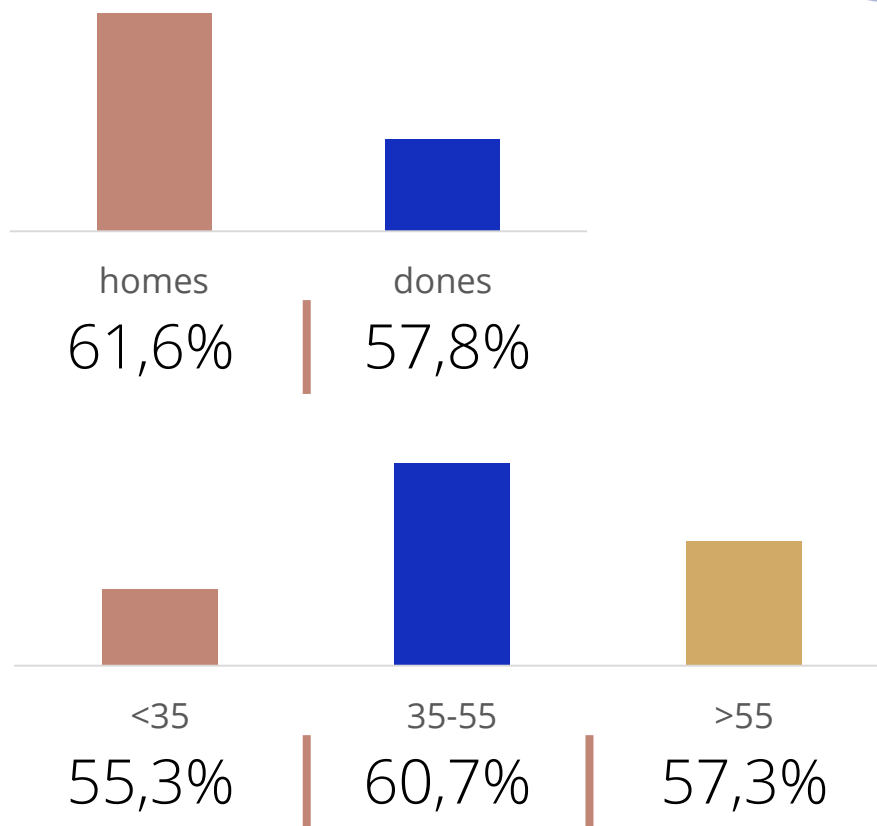

Resultats per sexe i edat

Àrea: Terres de L'Ebre

Ha llegit algun cop la publicació

UNIVERS:
Població
general