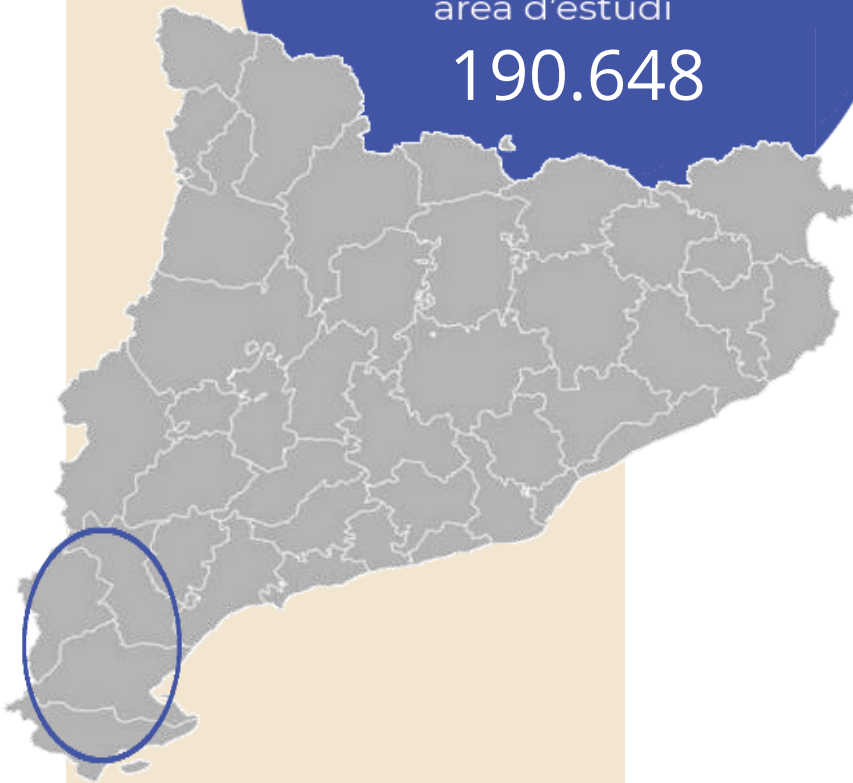

Pot verificar l'autenticitat de les dades del estudi a les webs:

audiencia.org / audiencies.cat / audimedia.net

Síntesi

> Setmanari L'Ebre

obté **4821** lectors diaris

- ➔ A l'estudi realitzat d'octubre a desembre de 2025, a la seva àrea de les comarques de les Terres de L'Ebre. El 59,7 per cent de la població ha llegit alguna vegada la publicació impresa Setmanari L'Ebre. A l'última setmana l'han seguit 33745 persones que hi dediquen un temps mitjà d'audiència de 32 minuts durant el conjunt de la setmana. El que equival al 8,9 per cent de share de premsa en paper.

ÀREA

> Terres de L'Ebre

Població
àrea d'estudi

190.648

COMARQUES

- Baix Ebre
- Montsià
- Ribera d'Ebre
- Terra Alta

RESULTATS DE LA PUBLICACIÓ EN PAPER

Resultats publicació