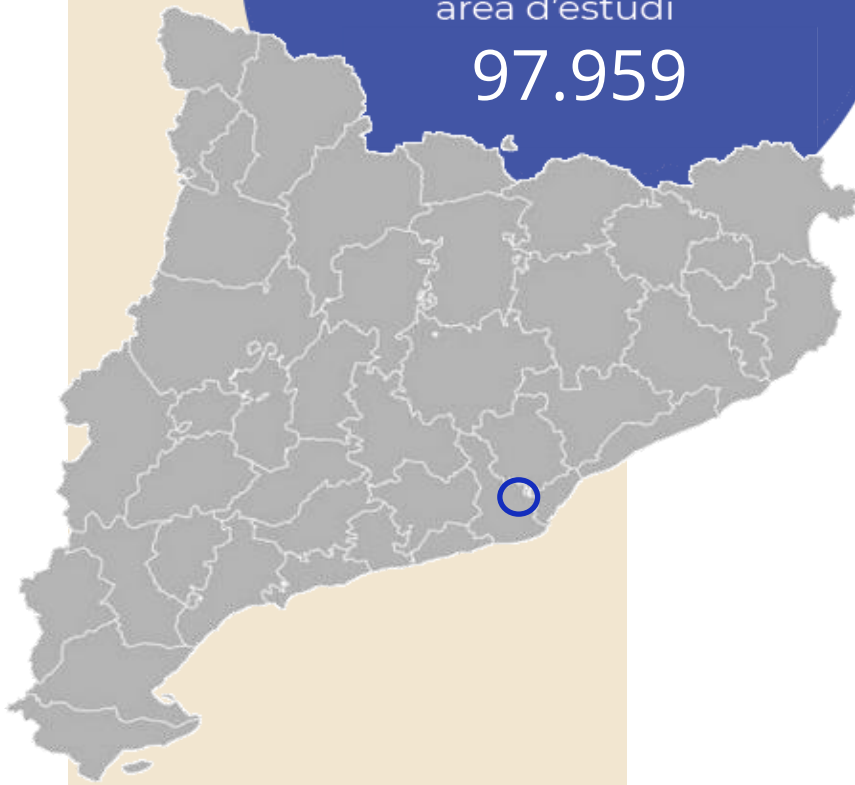

## > Sant Cugat Magazine

obté **885** lectors diaris

- ➔ A l'estudi realitzat d'octubre a desembre de 2025, a la seva àrea del municipi de Sant Cugat del Vallès. El 56,8 per cent de la població ha llegit alguna vegada la publicació impresa Sant Cugat Magazine. En l'últim mes l'han seguit 26547 persones que hi dediquen un temps mitjà d'audiència de 28,8 minuts durant el conjunt del mes. El que equival al 2,9 per cent de share de premsa en paper.

# ÀREA

> Sant Cugat del Vallès

Població  
àrea d'estudi

97.959