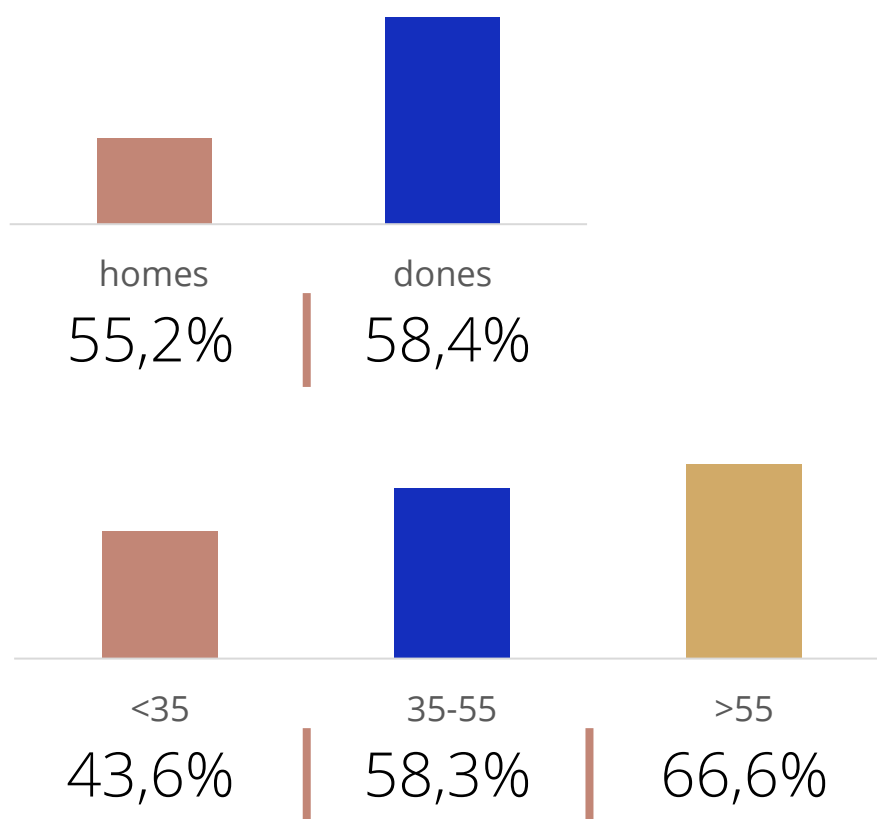

Resultats per sexe i edat

Àrea: Sant Cugat del Vallès

Ha llegit algun cop la publicació

UNIVERS:
Població
general