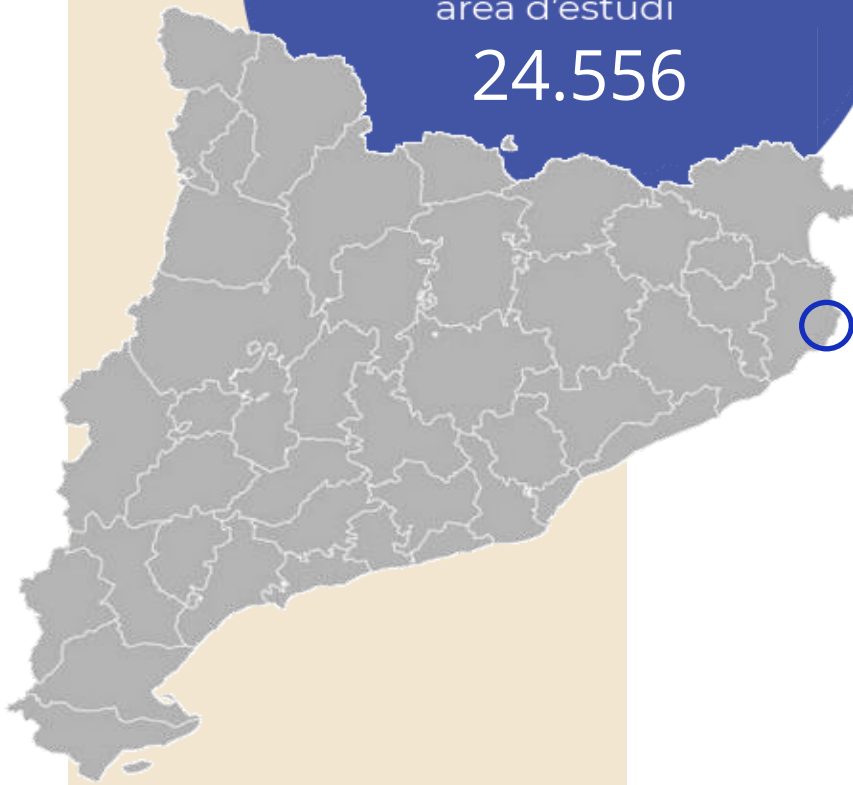

Pot verificar l'autenticitat de les dades del estudi a les webs:

audiencia.org / audiencies.cat / audimedia.net

Síntesi

> Revista de Palafrugell

obté **239** lectors diaris

- ➔ A l'estudi realitzat d'octubre a desembre de 2025, a la seva àrea del municipi de Palafrugell. El 70,9 per cent de la població ha llegit alguna vegada la publicació impresa Revista de Palafrugell. En l'últim mes l'han seguit 7170 persones que hi dediquen un temps mitjà d'audiència de 36,9 minuts durant el conjunt del mes. El que equival al 3,9 per cent de share de premsa en paper.

ÀREA

> Palafrugell

Població
àrea d'estudi

24.556

RESULTATS DE LA PUBLICACIÓ EN PAPER

Resultats publicació

Revista de Palafrugell

Àrea: Palafrugell