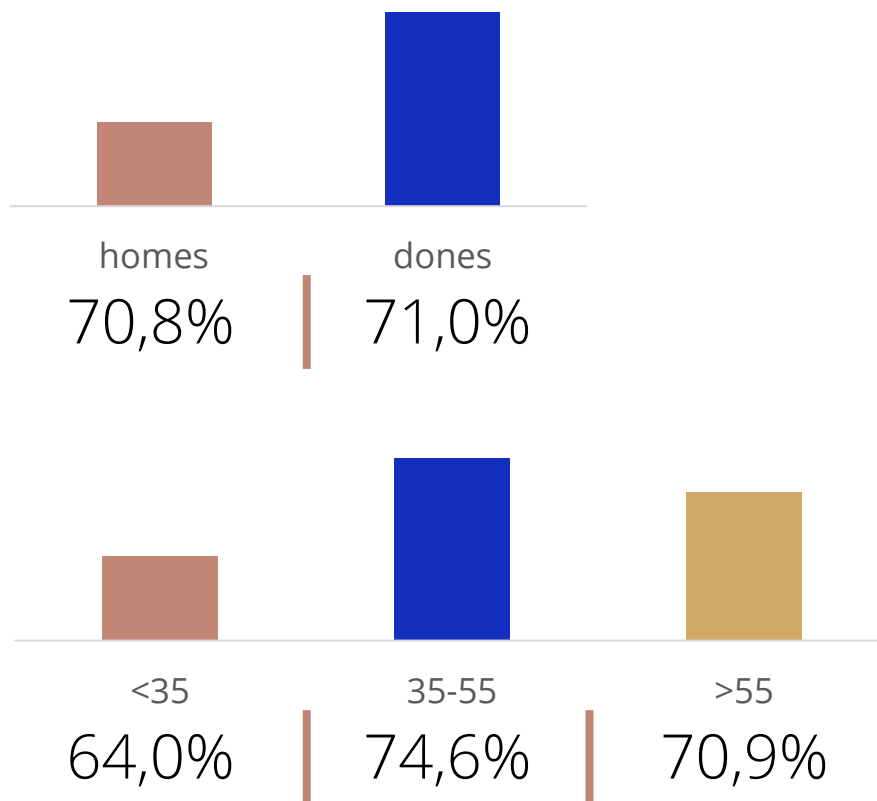

36,9

minunts mensuals /
persona

Seguidors de la publicació

147

Total hores diàries

Població general

Resultats per sexe i edat

Àrea: Palafrugell

Ha llegit algun cop la publicació

UNIVERS:
Població
general

Temps d'audiència per sexe i edat

UNIVERS:
Població
general

minuts mensuals / persona

Xarxes socials

> Revista de Palafrugell

TOTAL SEGUIDORS: 2103