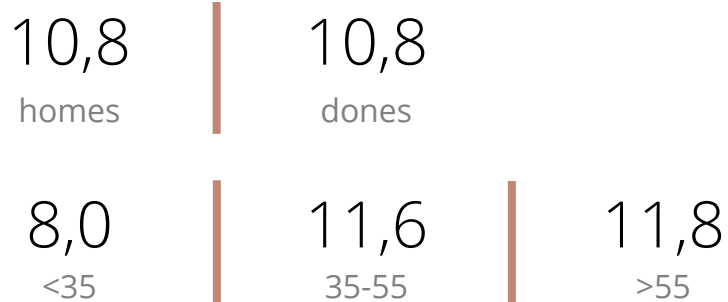

Ha llegit algun cop la publicació

UNIVERS:
Població
general

Temps d'audiència per sexe i edat

UNIVERS:
Població
general

minuts mensuals / persona

Xarxes socials

> Revista de Palafrugell

TOTAL SEGUIDORS: 2103