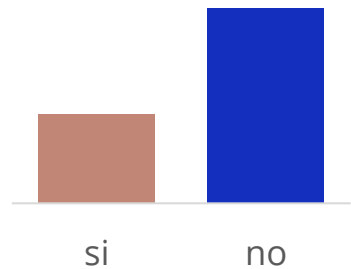

RESULTATS DE LA PUBLICACIÓ EN PAPER

Resultats publicació

Revista de Banyoles

Àrea: Pla de l'Estany

Ha llegit algun cop la publicació

UNIVERS:
Població
general

27.367 | 80,9%

Seguidors de la publicació al mes

UNIVERS:
Població
general

10.588 | 31,3%

Resultats generals / 24 hores

UNIVERS:
Població
general

353

Lectors en 24h

3,9%

Share 24h