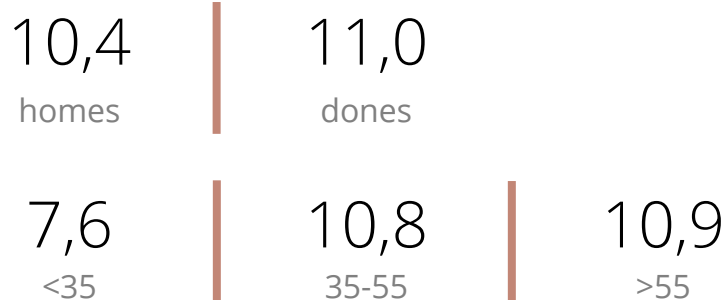

Temps d'audiència per sexe i edat

UNIVERS:
Població
general

minuts mensuals / persona