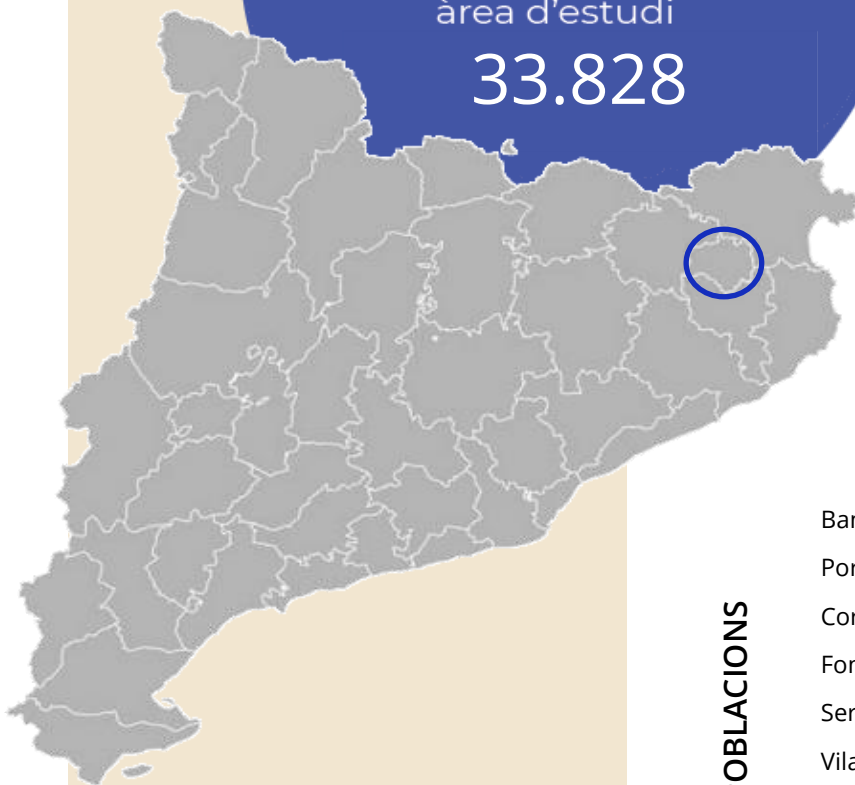

Pot verificar l'autenticitat de les dades del estudi a les webs:

audiencia.org / audiencies.cat / audimedia.net

Síntesi

> Revista de Banyoles

obté **353** lectors diaris

- ➔ A l'estudi realitzat d'octubre a desembre de 2025, a la seva àrea de la comarca del Pla de l'Estany. El 80,9 per cent de la població ha llegit alguna vegada la publicació impresa Revista de Banyoles. En l'últim mes l'han seguit 10588 persones que hi dediquen un temps mitjà d'audiència de 34,2 minuts durant el conjunt del mes. El que equival al 3,9 per cent de share de premsa en paper.

ÀREA

> Pla de l'Estany

Població
àrea d'estudi

33.828

PRINCIPALS POBLACIONS

- Banyoles
- Porqueres
- Cornellà del Terri
- Fontcoberta
- Serinyà
- Vilademuls
- Camós
- Palol de Revardit
- Esponellà
- Crespià
- Sant Miquel de Campmajor