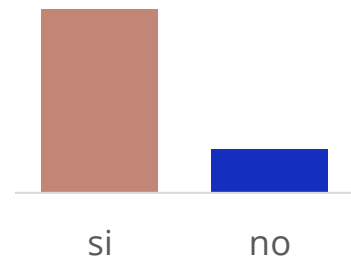

RESULTATS DE LA PUBLICACIÓ EN PAPER

Resultats publicació

Revista de Banyoles

Àrea: Pla de l'Estany

Ha llegit algun cop la publicació

UNIVERS:
Població
general

27.367 | 80,9%

Seguidors de la publicació al mes

UNIVERS:
Població
general

10.588 | 31,3%

Resultats generals / 24 hores

UNIVERS:
Població
general

353

Lectors en 24h

3,9%

Share 24h