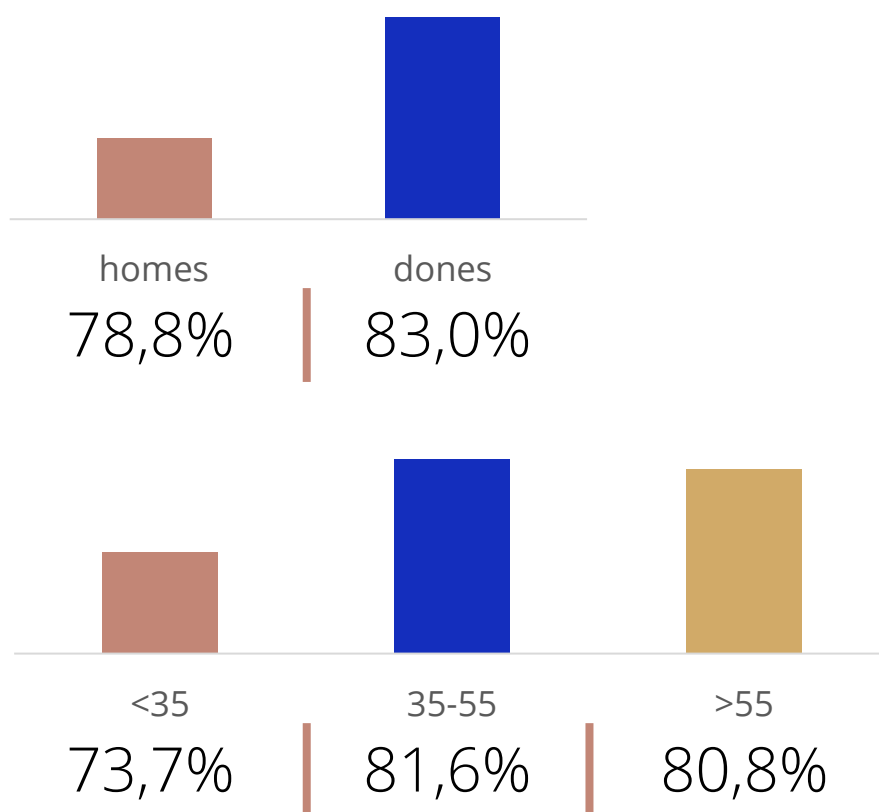

201

Total hores diàries

Població general

Resultats per sexe i edat

Àrea: Pla de l'Estany

Ha llegit algun cop la publicació

UNIVERS:
Població
general

Temps d'audiència per sexe i edat