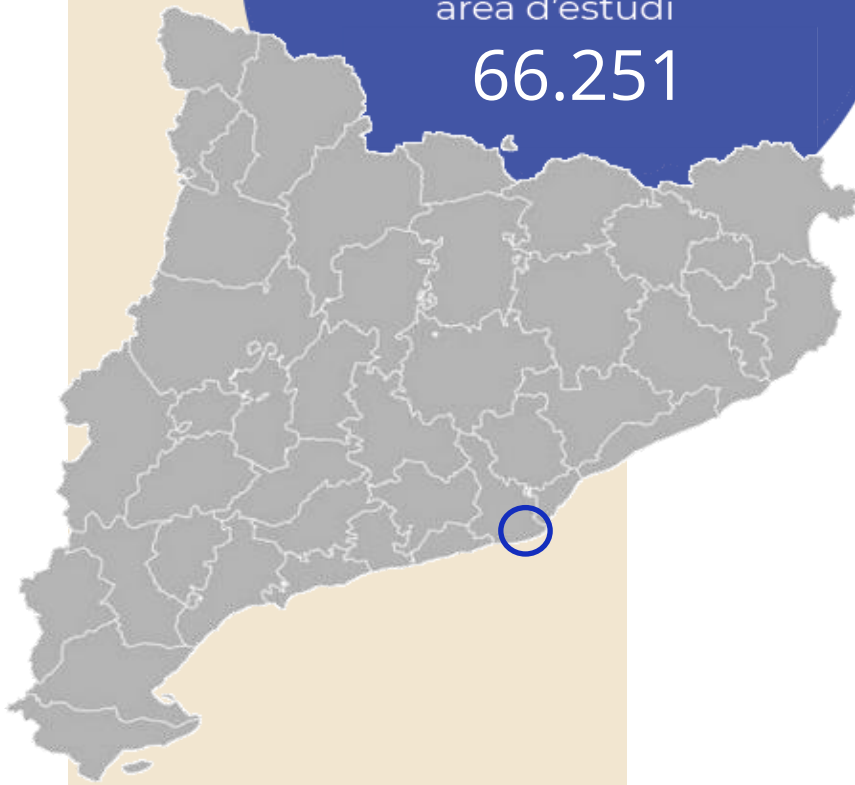

Pot verificar l'autenticitat de les dades del estudi a les webs:

audiencia.org / audiencies.cat / audimedia.net

Síntesi

> Periòdic Delta

obté **486** lectors diaris

- ➔ A l'estudi realitzat d'octubre a desembre de 2025, a la seva àrea del municipi de El Prat de Llobregat. El 72 per cent de la població ha llegit alguna vegada la publicació impresa Periòdic Delta. En l'últim mes l'han seguit 14575 persones que hi dediquen un temps mitjà d'audiència de 35,6 minuts durant el conjunt del mes. El que equival al 2,9 per cent de share de premsa en paper.

ÀREA

> El Prat de Llobregat

Població
àrea d'estudi

66.251

RESULTATS DE LA PUBLICACIÓ EN PAPER

Resultats publicació

Periòdic Delta

Àrea: El Prat de Llobregat