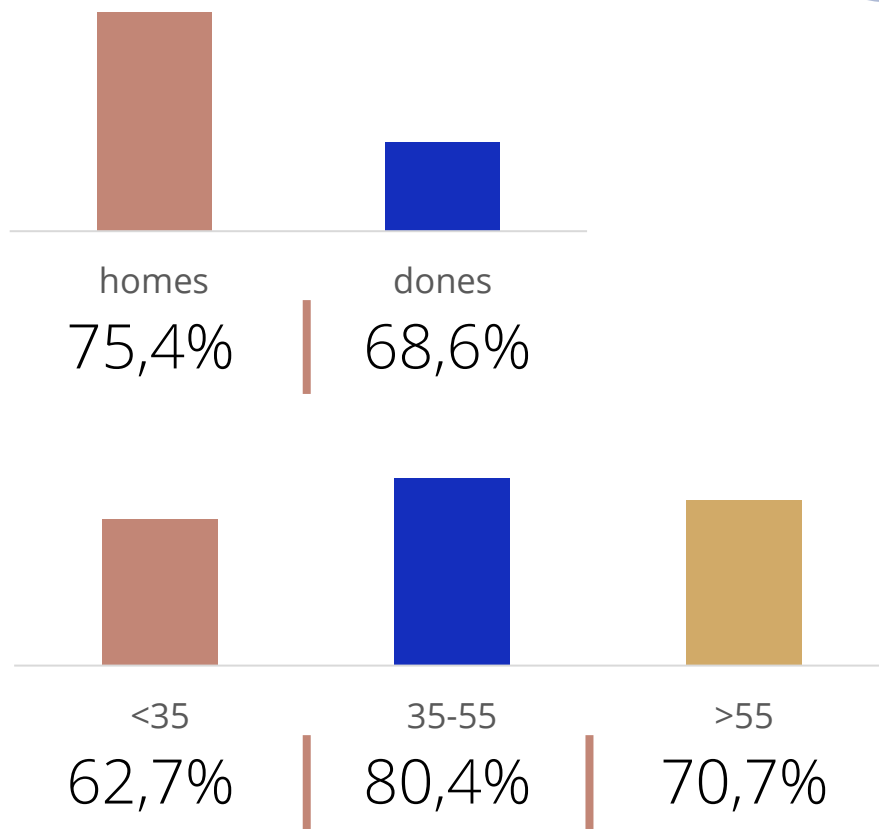

35,6

minunts mensuals /
persona

Seguidors de la publicació

288

Total hores diàries

Població general

Resultats per sexe i edat

Àrea: El Prat de Llobregat

Ha llegit algun cop la publicació

UNIVERS:
Població
general

Temps d'audiència per sexe i edat

UNIVERS:
Població
general

minuts mensuals / persona

Xarxes socials

> Periòdic Delta

TOTAL SEGUIDORS: 9866