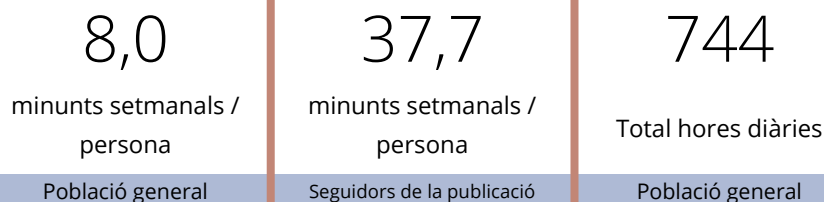

RESULTATS DE LA PUBLICACIÓ EN PAPER

Resultats publicació

Nova Tàrrrega

Àrea: Urgell

Ha llegit algun cop la publicació

UNIVERS:
Població
general

25.659 | 65,3%

Seguidors setmanals de la publicació

UNIVERS:
Població
general

8.291 | 21,1%

Resultats generals / 24 hores

UNIVERS:
Població
general

1.184 | 12,5%

Lectors en 24h

Share 24h
Publicacions periòdiques

Temps d'audiència

Resultats per sexe i edat

Àrea: Urgell

Ha llegit algun cop la publicació

UNIVERS:
Població
general

Temps d'audiència per sexe i edat

UNIVERS:
Població
general

minuts setmanals / persona

RESULTATS DE LA PUBLICACIÓ EN DIGITAL

384

Usuaris únics globals
Sense limitacions temporals i geogràfiques

Temps d'audiència

1,6

minuts / visita (IP)

630

Total minuts al dia

18.893