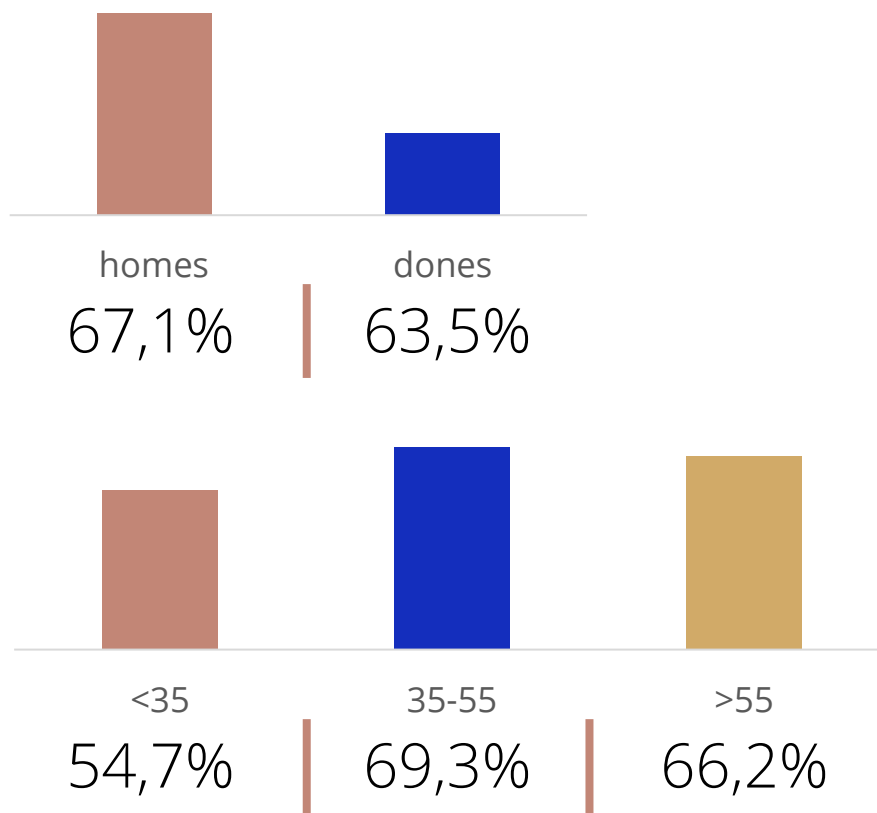

Resultats per sexe i edat

Àrea: Urgell

Ha llegit algun cop la publicació

UNIVERS:
Població
general