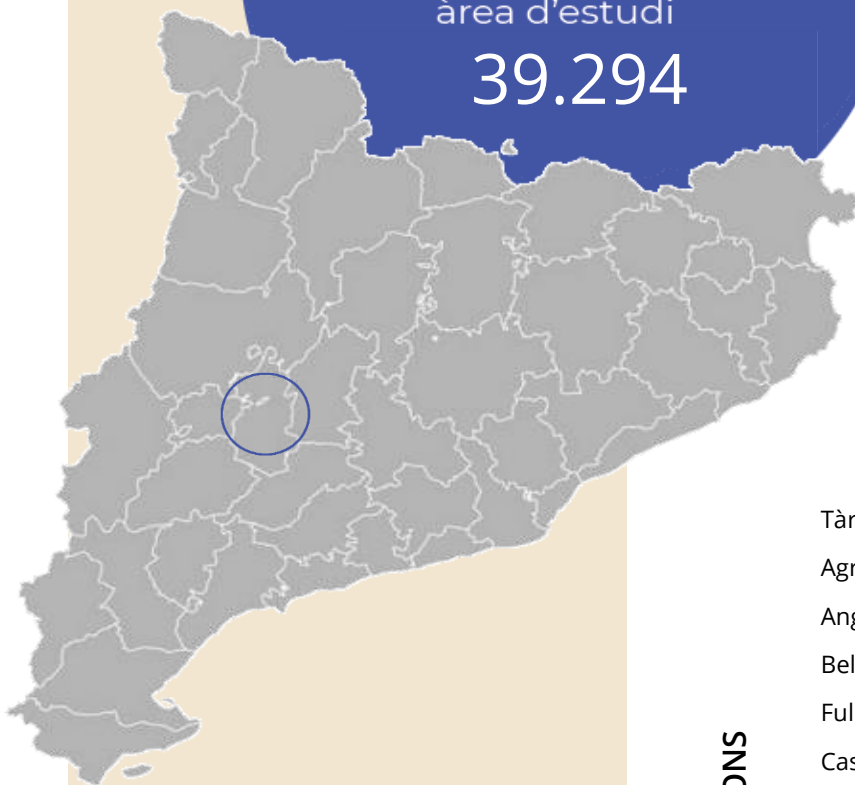

Pot verificar l'autenticitat de les dades del estudi a les webs:

audiencia.org / audiencies.cat / audimedia.net

Síntesi

> Nova Tàrrega

obté **1568** lectors diaris

entre

- ➔ A l'estudi realitzat d'octubre a desembre de 2025, a la seva àrea de la comarca de l'Urgell. El 65,3 per cent de la població ha llegit alguna vegada la publicació impresa Nova Tàrrega. A l'última setmana l'han seguit 8291 persones que hi dediquen un temps mitjà d'audiència de 37,7 minuts durant el conjunt de la setmana. El que equival al 12,5 per cent de share de premsa en paper.
- ➔ La versió web de Nova Tàrrega, novatarrega.cat, és coneguda pel 23,4 per cent de la població de la seva àrea, on 334 usuaris dedicats visiten el web durant més d'un minut en 24 hores. Del global d'Internet rep una mitjana de 384 usuaris únics al dia, amb un temps mitjà de 1,6 minuts.

ÀREA

> Urgell

Població
àrea d'estudi

39.294

PRINCIPALS POBLACIONS

- Tàrrega
- Agramunt
- Anglesola
- Bellpuig
- Fuliola, la
- Castellserà
- Verdú
- Tornabous
- Sant Martí de Riucorb
- Belianes
- Vilagrassa
- Preixana
- Guimerà
- Maldà
- Puigverd d'Agramunt
- Vallbona de les Monges
- Ciutadilla
- Ossó de Sió