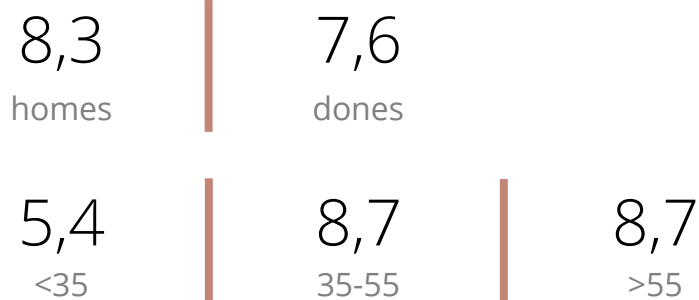

Temps d'audiència per sexe i edat

UNIVERS:
Població
general

minuts setmanals / persona