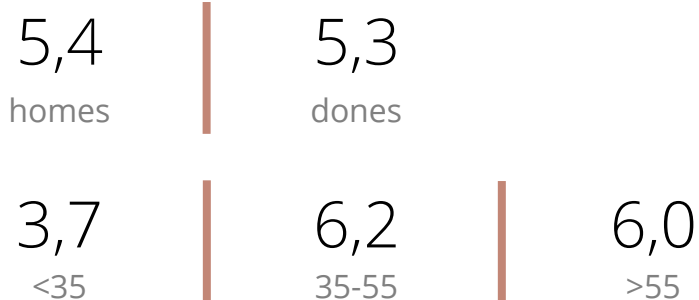

Resultats per sexe i edat

Àrea: Castellar i proximitats

Ha llegit algun cop la publicació

UNIVERS:
Població
general

Temps d'audiència per sexe i edat

UNIVERS:
Població
general

minuts mensuals / persona

ENCARREGAT PER