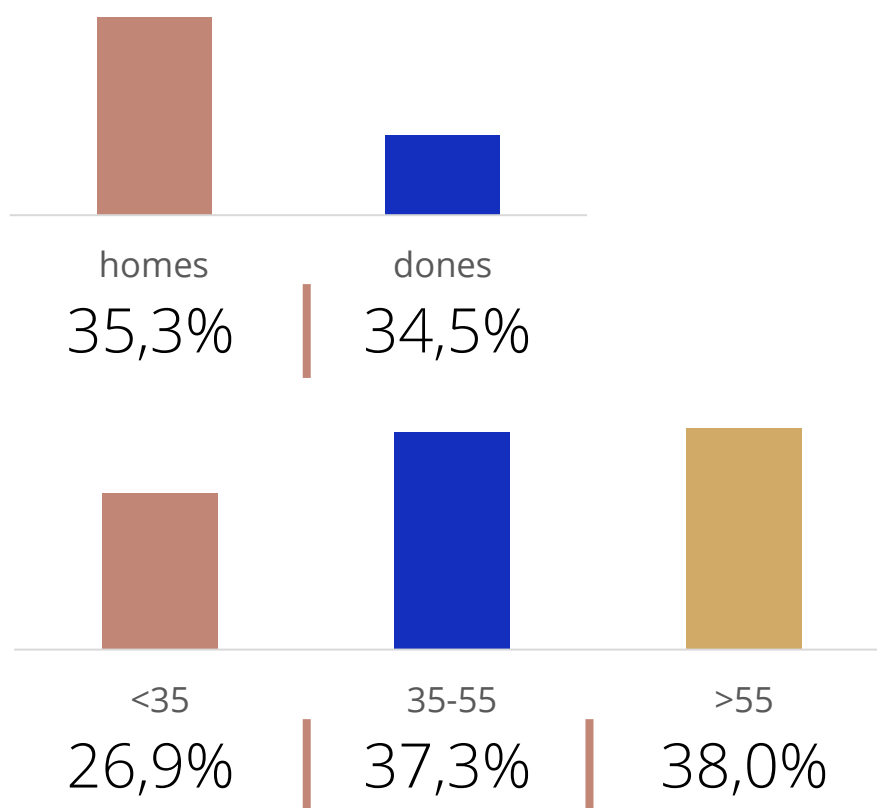

Resultats per sexe i edat

Àrea: Castellar i proximitats

Ha llegit algun cop la publicació

UNIVERS:
Població
general