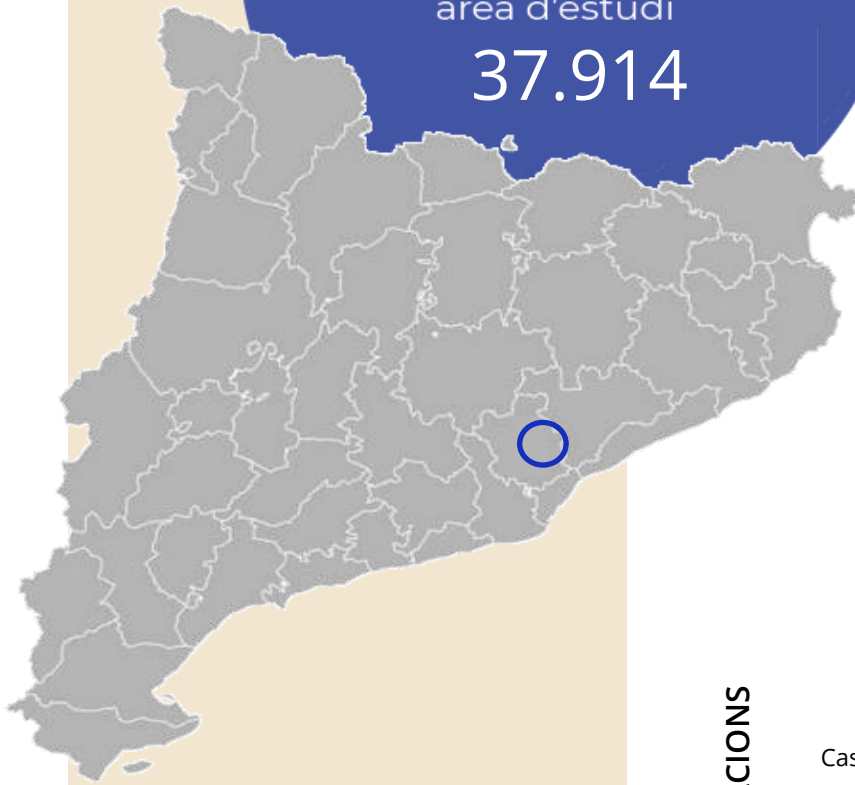

Pot verificar l'autenticitat de les dades del estudi a les webs:

audiencia.org / audiencies.cat / audimedia.net

Síntesi

> Més Vallès

obté **219** lectors diaris

- ➔ A l'estudi realitzat d'octubre a desembre de 2025, a la seva àrea de Castellar i proximitats. El 34,9 per cent de la població ha llegit alguna vegada la publicació impresa Més Vallès. En l'últim mes l'han seguit 6559 persones que hi dediquen un temps mitjà d'audiència de 30,9 minuts durant el conjunt del mes. El que equival al 2 per cent de share de premsa en paper.

ÀREA

> Castellar i proximitats

Població
àrea d'estudi

37.914

PRINCIPALS POBLACIONS

- Castellar del Vallès
- Sant Llorenç Savall
- Sentmenat

RESULTATS DE LA PUBLICACIÓ EN PAPER

Resultats publicació