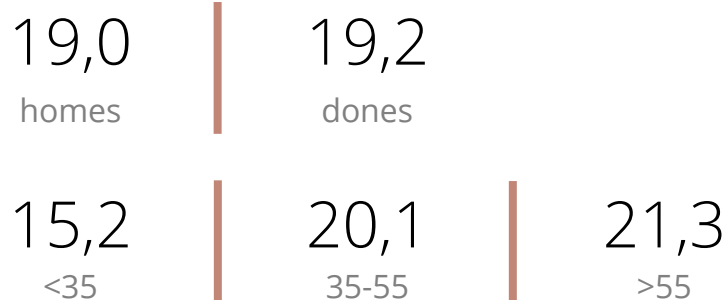

Població general

Resultats per sexe i edat

Àrea: Riudoms

Ha llegit algun cop la publicació

UNIVERS:
Població
general

Temps d'audiència per sexe i edat

UNIVERS:
Població
general

minuts mensuals / persona