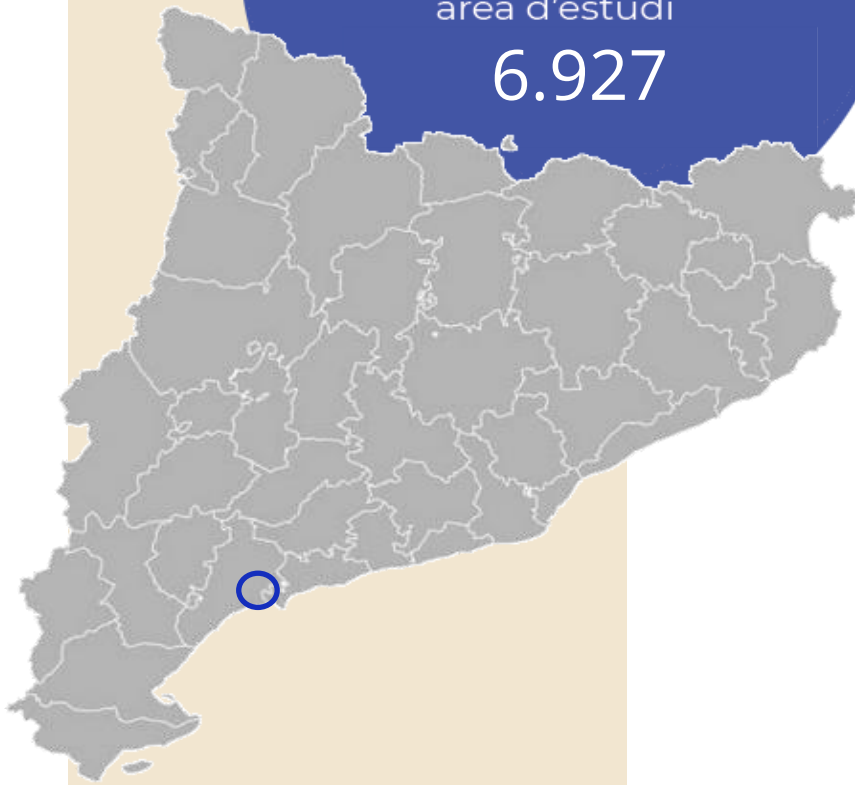

Pot verificar l'autenticitat de les dades del estudi a les webs:

audiencia.org / audiencies.cat / audimedia.net

Síntesi

> L'Om

obté **107** lectors diaris

- ➔ A l'estudi realitzat d'octubre a desembre de 2025, a la seva àrea del municipi de Riudoms. El 86,5 per cent de la població ha llegit alguna vegada la publicació impresa L'Om. En l'últim mes l'han seguit 3200 persones que hi dediquen un temps mitjà d'audiència de 41,4 minuts durant el conjunt del mes. El que equival al 7 per cent de share de premsa en paper.

ÀREA

> Riudoms

Població
àrea d'estudi

6.927

RESULTATS DE LA PUBLICACIÓ EN PAPER

Resultats publicació

L'Om

Àrea: Riudoms