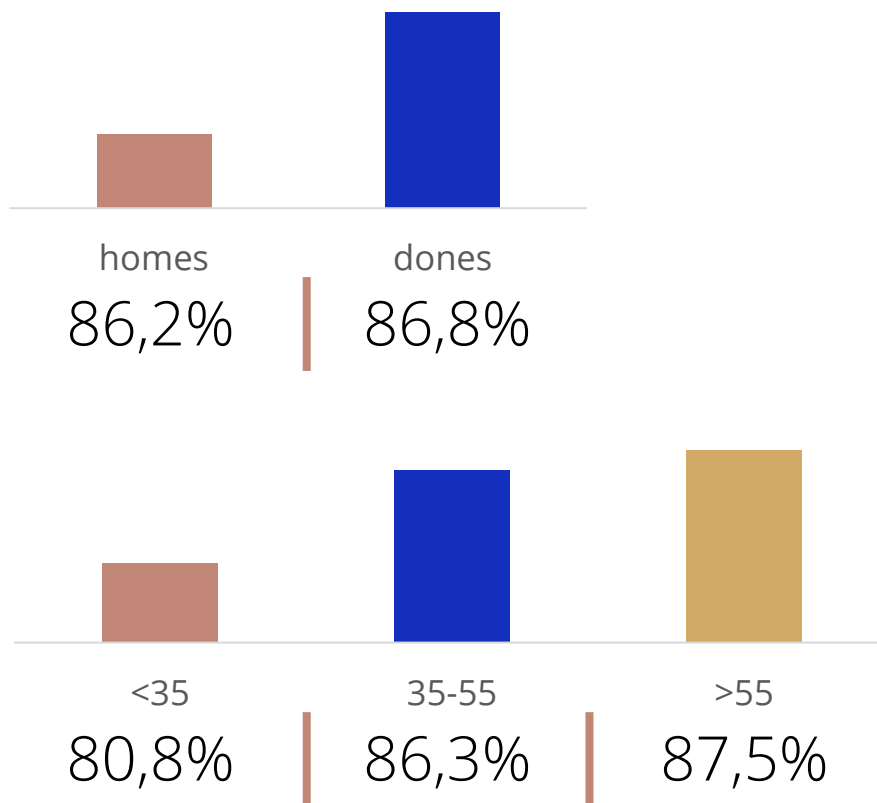

Resultats per sexe i edat

Àrea: Riudoms

Ha llegit algun cop la publicació

UNIVERS:
Població
general