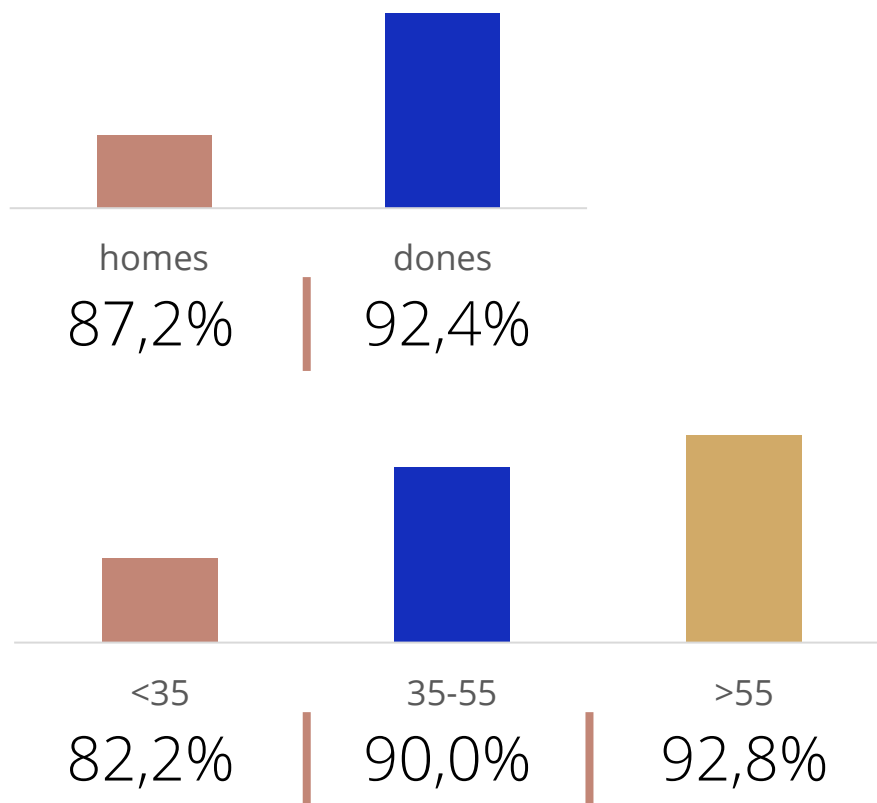

Resultats per sexe i edat

Àrea: Cassà de la Selva

Ha llegit algun cop la publicació

UNIVERS:
Població
general