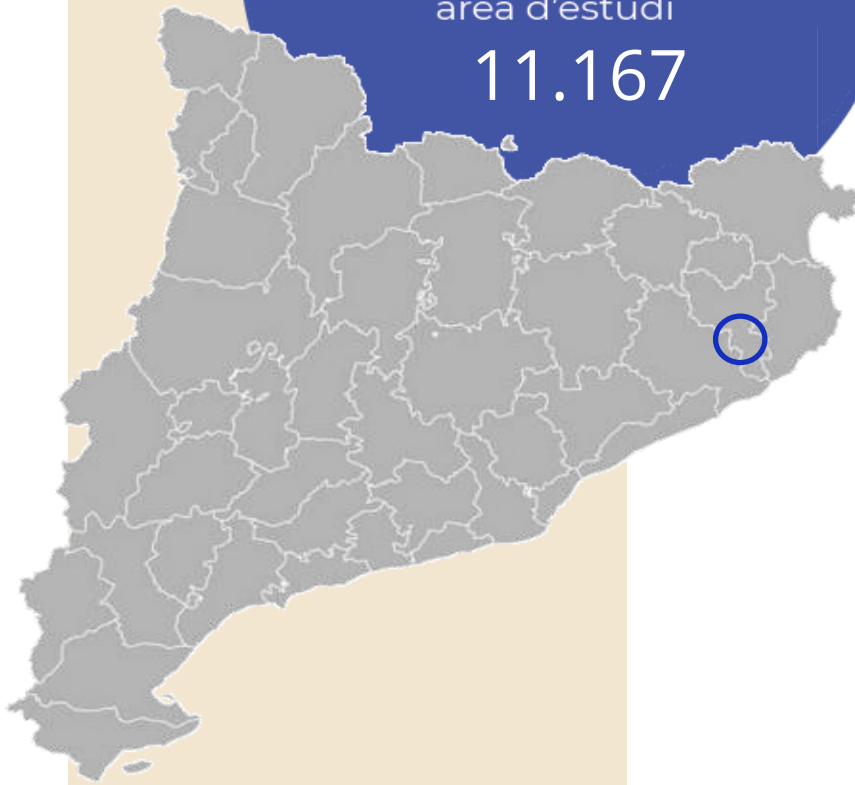

## > Llumiguia

obté **428** lectors diaris

entre

- ➔ A l'estudi realitzat d'octubre a desembre de 2025, a la seva àrea del municipi de Cassà de la Selva. El 89,8 per cent de la població ha llegit alguna vegada la publicació impresa Llumiguia. En l'últim mes l'han seguit 5896 persones que hi dediquen un temps mitjà d'audiència de 37,5 minuts durant el conjunt del mes. El que equival al 7,3 per cent de share de premsa en paper.
- ➔ La versió web de Llumiguia, [cassadigital.cat](http://cassadigital.cat), és coneguda pel 45,6 per cent de la població de la seva àrea, on 198 usuaris dedicats visiten el web durant més d'un minut en 24 hores. Del global d'Internet rep una mitjana de 231 usuaris únics al dia, amb un temps mitjà de 1,5 minuts.

# ÀREA

> Cassà de la Selva

Població  
àrea d'estudi

11.167