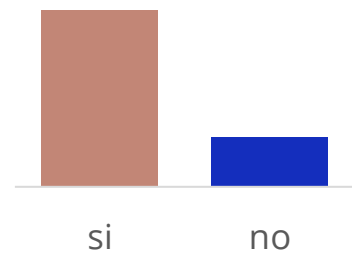

RESULTATS DE LA PUBLICACIÓ EN PAPER

Resultats publicació

La Veu de la Segarra

Àrea: Segarra

Ha llegit algun cop la publicació

UNIVERS:
Població
general

17.825 | 78%

Seguidors setmanals de la publicació

UNIVERS:
Població
general

6.559 | 28,7%

Resultats generals / 24 hores

UNIVERS:
Població
general

937

Lectors en 24h

14,4%

Share 24h