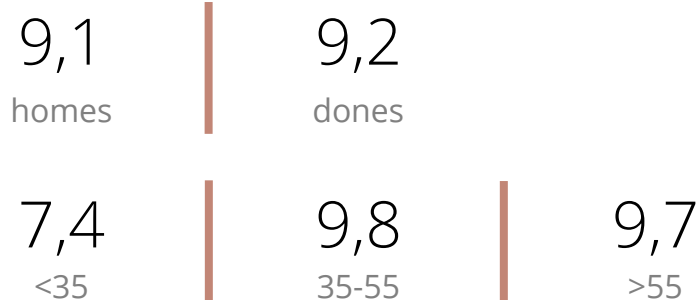

Temps d'audiència per sexe i edat

UNIVERS:
Població
general

minuts setmanals / persona