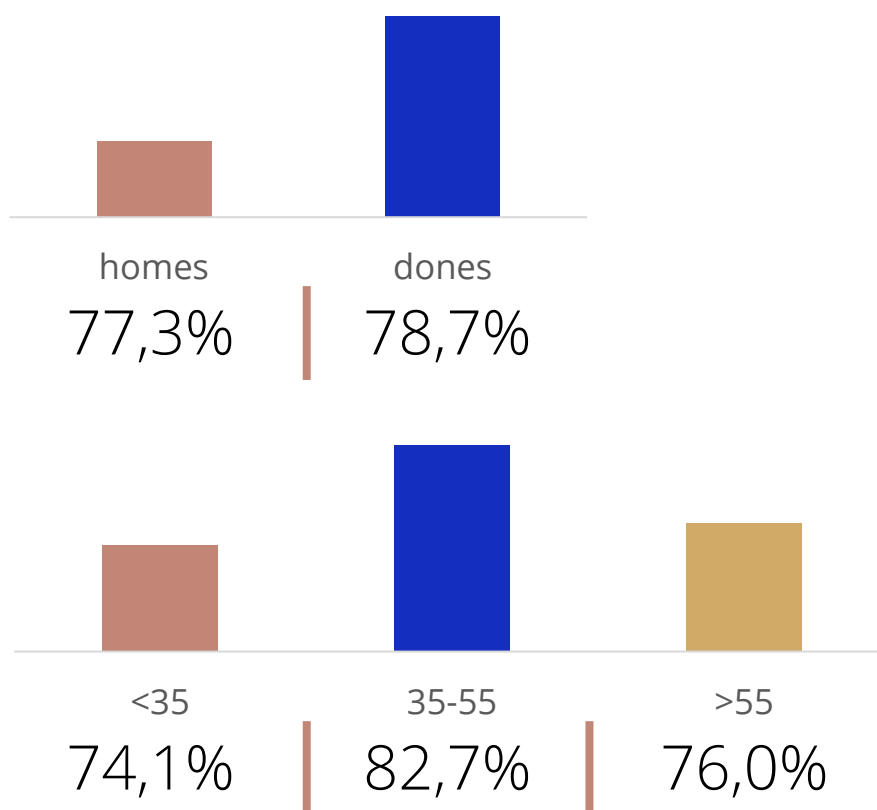

499

Total hores diàries

Població general

Resultats per sexe i edat

Àrea: Segarra

Ha llegit algun cop la publicació

UNIVERS:
Població
general

Temps d'audiència per sexe i edat