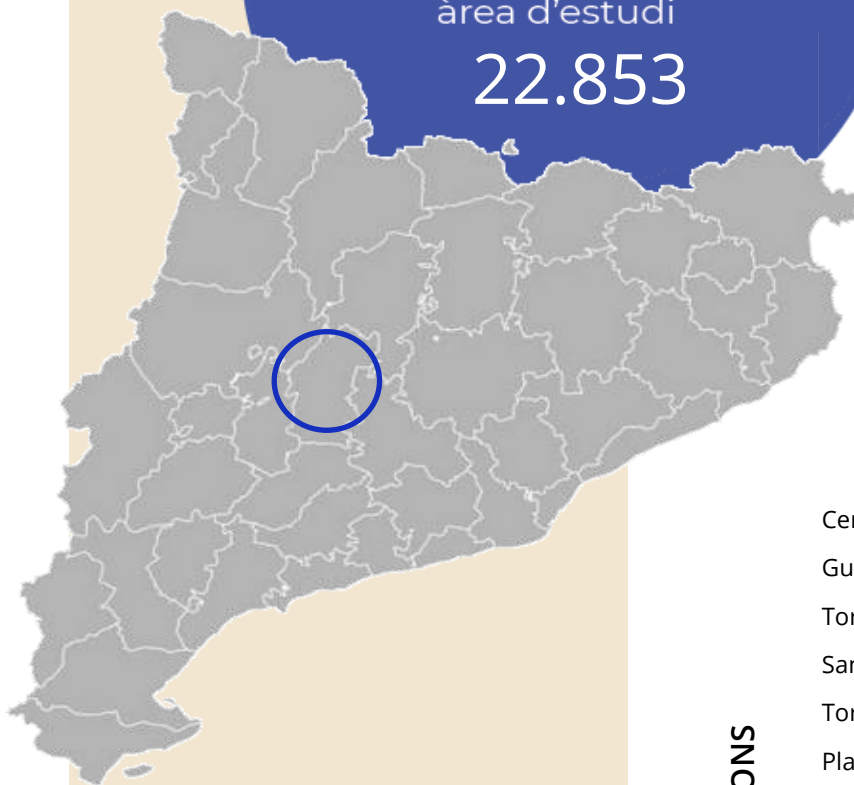

Pot verificar l'autenticitat de les dades del estudi a les webs:

audiencia.org / audiencies.cat / audimedia.net

Síntesi

> La Veu de la Segarra

obté **937** lectors diaris

- ➔ A l'estudi realitzat d'octubre a desembre de 2025, a la seva àrea de la comarca de la Segarra. El 78 per cent de la població ha llegit alguna vegada la publicació impresa La Veu de la Segarra. A l'última setmana l'han seguit 6559 persones que hi dediquen un temps mitjà d'audiència de 32 minuts durant el conjunt de la setmana. El que equival al 14,4 per cent de share de premsa en paper.

ÀREA

> Segarra

Població
àrea d'estudi

22.853

PRINCIPALS POBLACIONS

- Cervera
- Guissona
- Torà
- Sant Guim de Freixenet
- Torrefeta i Florejacs
- Plans de Sió, els
- Sant Ramon
- Ribera d'Ondara
- Sanaüja
- Talavera
- Biosca
- Massoteres
- Montoliu de Segarra
- Sant Guim de la Plana
- Estaràs
- Oluges, les
- Granyanella
- Tarroja de Segarra