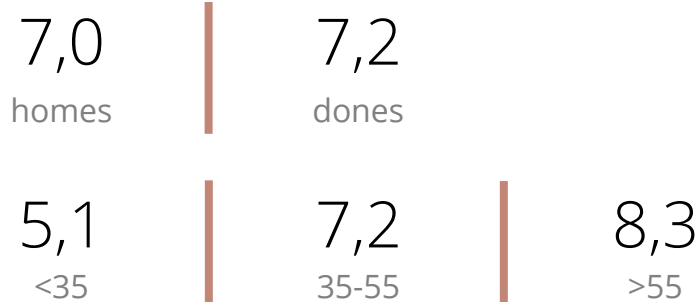

Àrea: Sant Just Desvern

Ha llegit algun cop la publicació

UNIVERS:
Població
general

Temps d'audiència per sexe i edat

UNIVERS:
Població
general

minuts mensuals / persona

ENCARREGAT PER

 **Premsa Comarcal**