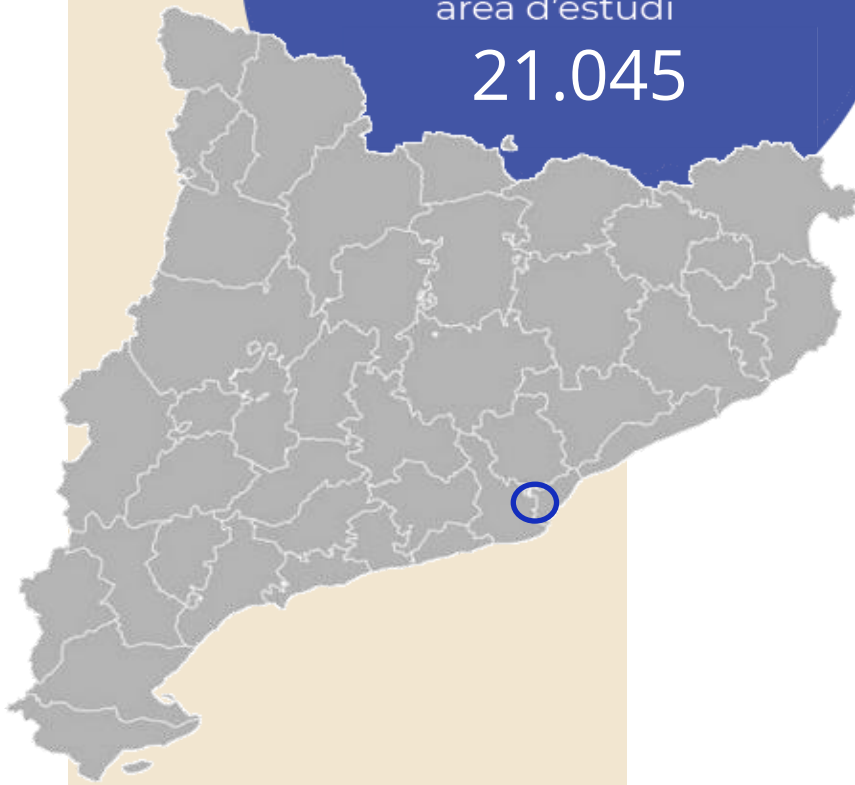

Pot verificar l'autenticitat de les dades del estudi a les webs:

audiencia.org / audiencies.cat / audimedia.net

Síntesi

> La Vall de Verç

obté **194** lectors diaris

- ➔ A l'estudi realitzat d'octubre a desembre de 2025, a la seva àrea del municipi de Sant Just Desvern. El 65,7 per cent de la població ha llegit alguna vegada la publicació impresa La Vall de Verç. En l'últim mes l'han seguit 5829 persones que hi dediquen un temps mitjà d'audiència de 25,8 minuts durant el conjunt del mes. El que equival al 2,6 per cent de share de premsa en paper.

ÀREA

> Sant Just Desvern

Població
àrea d'estudi

21.045

RESULTATS DE LA PUBLICACIÓ EN PAPER

Resultats publicació

La Vall de Verç

Àrea: Sant Just Desvern