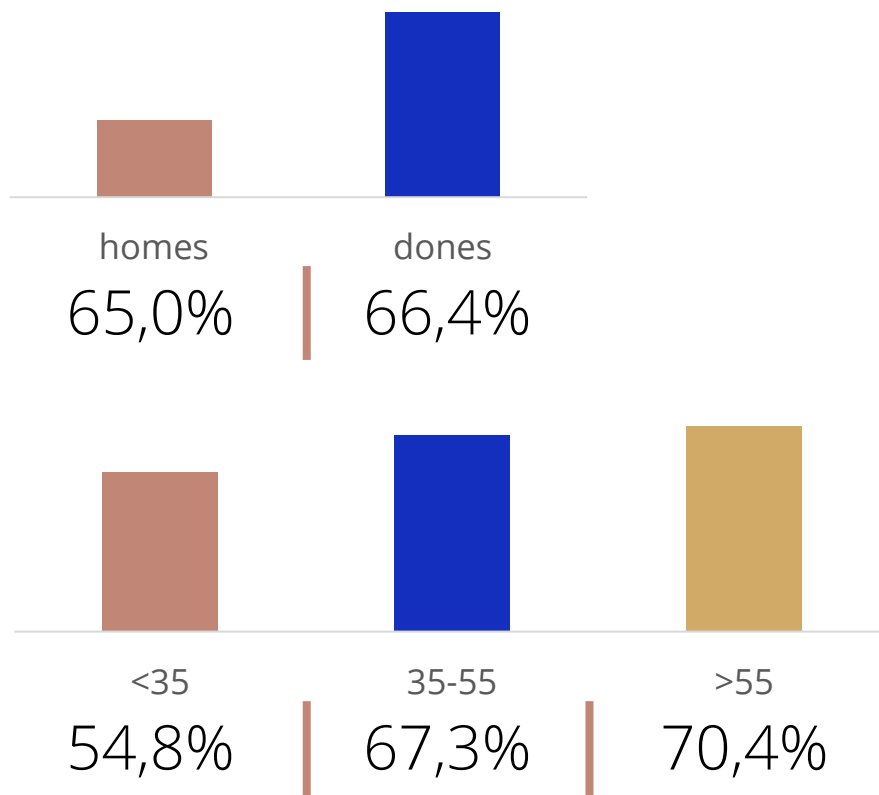

Resultats per sexe i edat

Àrea: Sant Just Desvern

Ha llegit algun cop la publicació

UNIVERS:
Població
general