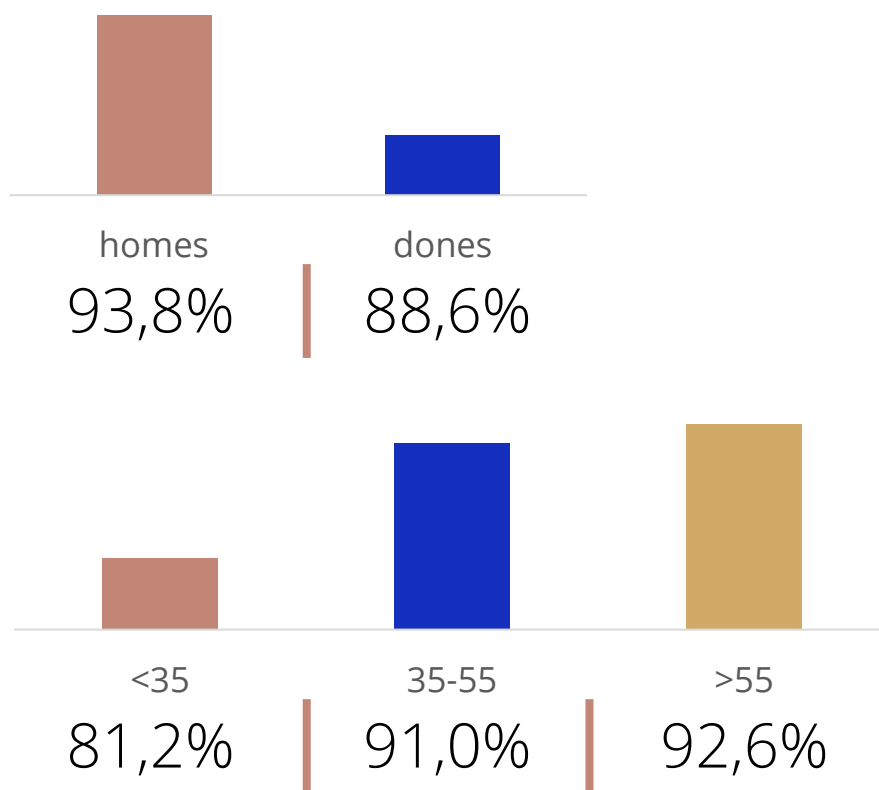

Resultats per sexe i edat

Àrea: Mojà

Ha llegit algun cop la publicació

UNIVERS:
Població
general