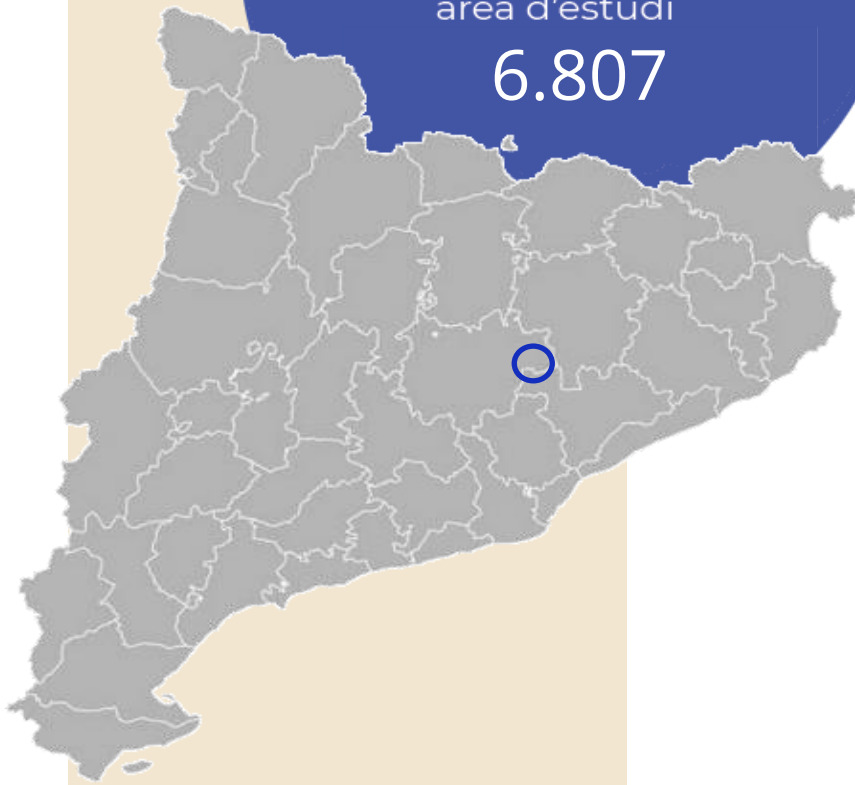

## > La Tosca

obté **121** lectors diaris

- ➔ A l'estudi realitzat d'octubre a desembre de 2025, a la seva àrea del municipi de Moià. El 91,2 per cent de la població ha llegit alguna vegada la publicació impresa La Tosca. En l'últim mes l'han seguit 3621 persones que hi dediquen un temps mitjà d'audiència de 44 minuts durant el conjunt del mes. El que equival al 8,6 per cent de share de premsa en paper.

# ÀREA

> Mojà

Població  
àrea d'estudi

6.807