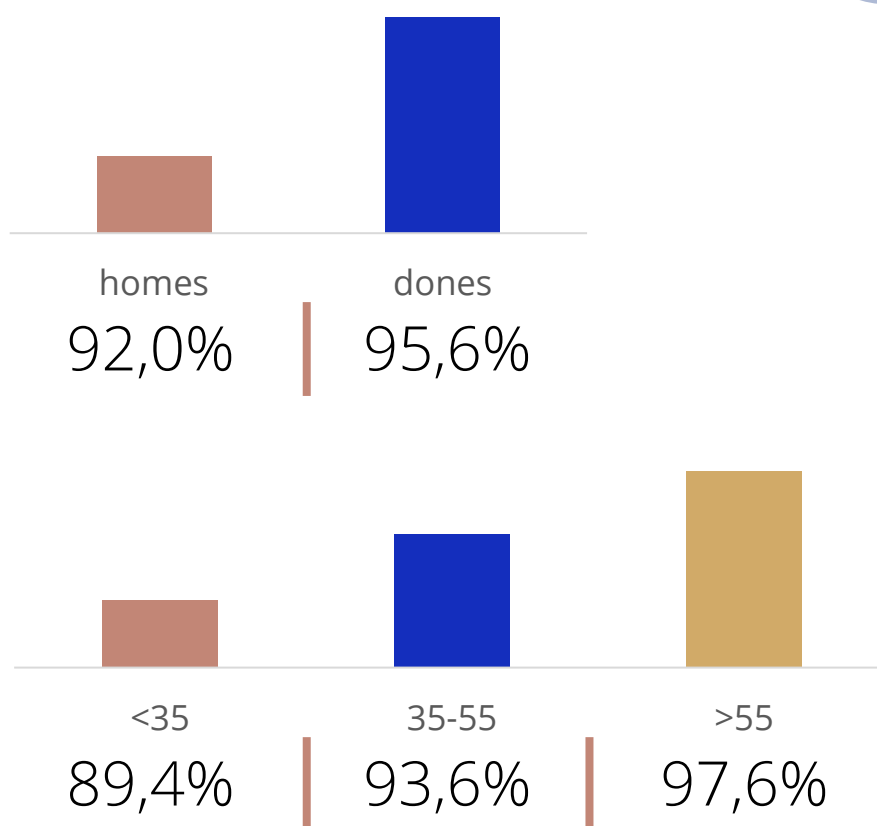

## La Palanca

Àrea: Artesa de Segre i voltants

Ha llegit algun cop la publicació

UNIVERS:  
Població general

Seguidors de la publicació al mes

UNIVERS:  
Població general

Resultats generals / 24 hores

UNIVERS:  
Població general

Temps d'audiència

# Resultats per sexe i edat

Àrea: Artesa de Segre i voltants

Ha llegit algun cop la publicació

UNIVERS:  
Població  
general

Temps d'audiència per sexe i edat

UNIVERS:  
Població  
general

minuts mensuals / persona