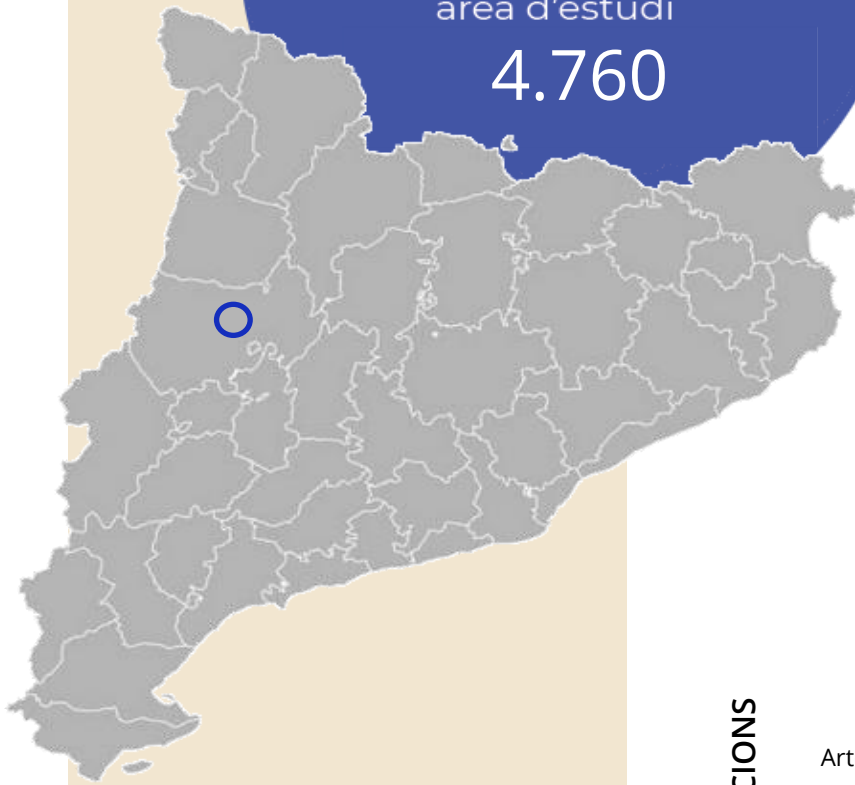

## > La Palanca

obté **106** lectors diaris

- ➔ A l'estudi realitzat d'octubre a desembre de 2025, a la seva àrea de Artesa de Segre i voltants. El 93,8 per cent de la població ha llegit alguna vegada la publicació impresa La Palanca. En l'últim mes l'han seguit 3188 persones que hi dediquen un temps mitjà d'audiència de 40,8 minuts durant el conjunt del mes. El que equival al 10 per cent de share de premsa en paper.

# ÀREA

> Artesa de Segre i voltants

Població  
àrea d'estudi

4.760

## PRINCIPALS POBLACIONS

- Artesa de Segre
- Alòs de Balaguer
- Cubells
- Foradada
- Vilanova de Meià