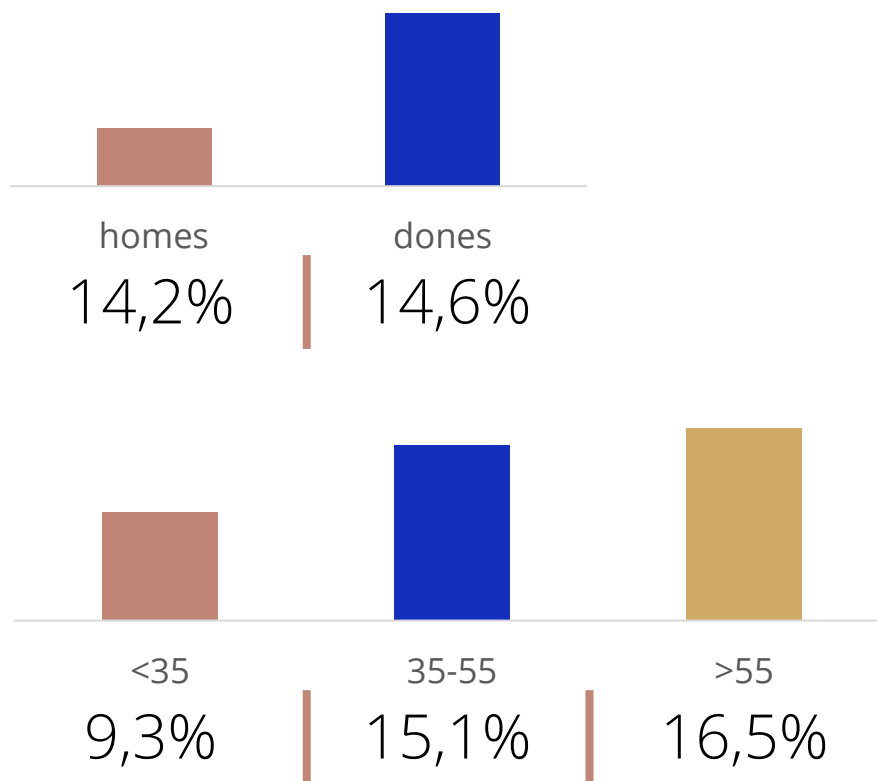

177

Total hores diàries

Població general

Resultats per sexe i edat

Àrea: Osona

Ha llegit algun cop la publicació

UNIVERS:
Població
general

Temps d'audiència per sexe i edat