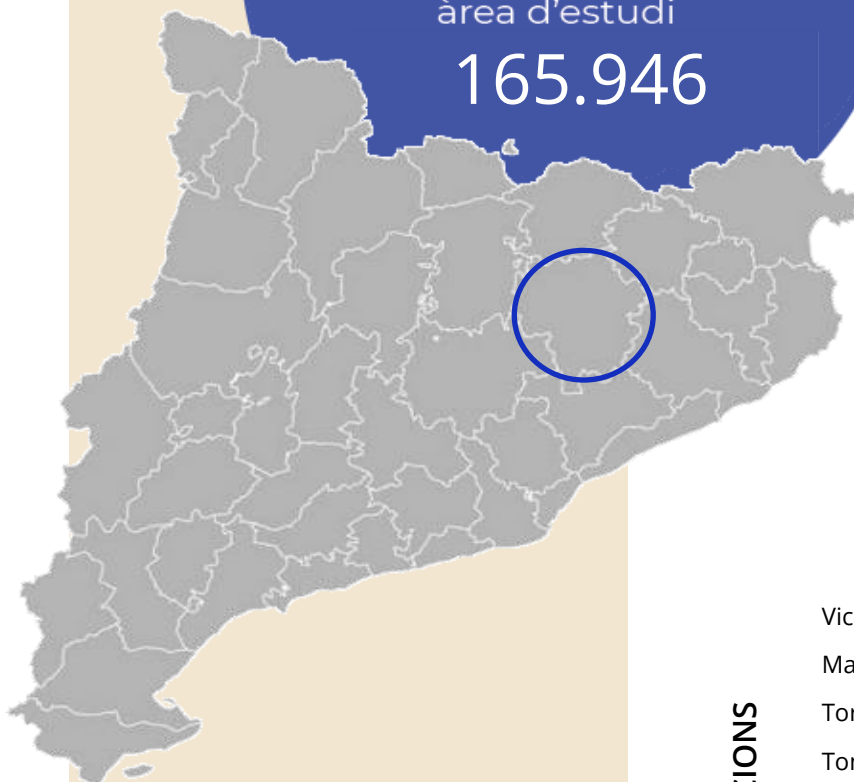

Pot verificar l'autenticitat de les dades del estudi a les webs:

audiencia.org / audiencies.cat / audimedia.net

Síntesi

> Estrip

obté **337** lectors diaris

- ➔ A l'estudi realitzat d'octubre a desembre de 2025, a la seva àrea de Osona. El 14,4 per cent de la població ha llegit alguna vegada la publicació impresa Estrip. En l'últim mes l'han seguit 10123 persones que hi dediquen un temps mitjà d'audiència de 31,5 minuts durant el conjunt del mes. El que equival al 0,7 per cent de share de premsa en paper.

ÀREA

> Osona

Població
àrea d'estudi

165.946

PRINCIPALS POBLACIONS

- Vic
- Manlleu
- Torelló
- Tona
- Centelles
- Taradell
- Roda de Ter
- Balenyà
- Sant Hipòlit de Voltregà
- Masies de Voltregà, les
- Seva
- Sant Julià de Vilatorra
- Prats de Lluçanès
- Sant Pere de Torelló
- Esquirol, l'