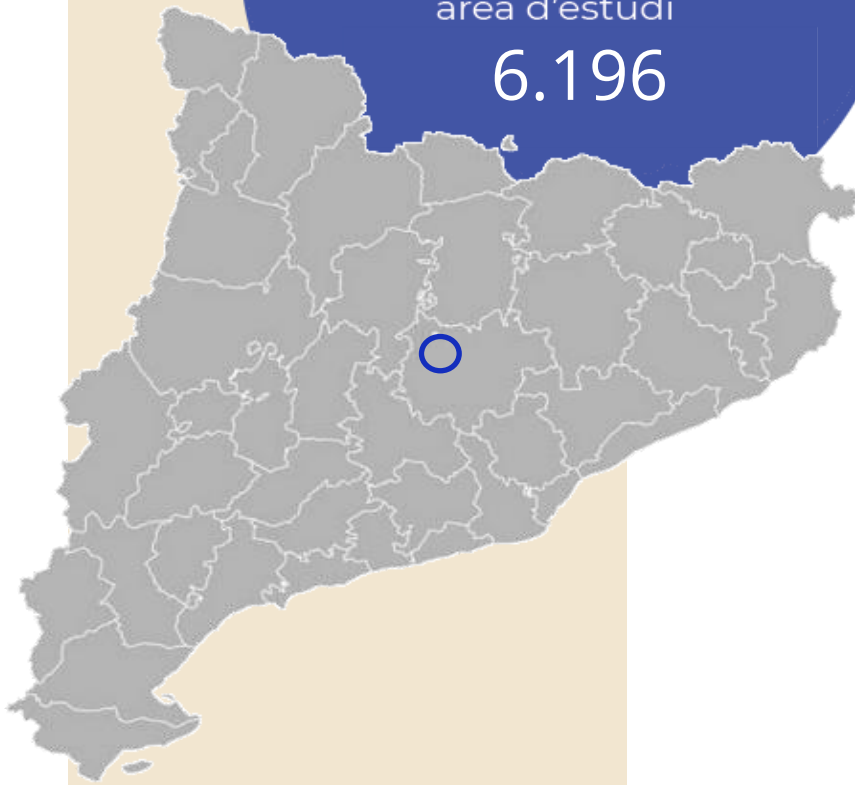

Pot verificar l'autenticitat de les dades del estudi a les webs:

audiencia.org / audiencies.cat / audimedia.net

Síntesi

> El Salí

obté **115** lectors diaris

- ➔ A l'estudi realitzat d'octubre a desembre de 2025, a la seva àrea del municipi de Súria. El 89,6 per cent de la població ha llegit alguna vegada la publicació impresa El Salí. En l'últim mes l'han seguit 3464 persones que hi dediquen un temps mitjà d'audiència de 42,4 minuts durant el conjunt del mes. El que equival al 8,7 per cent de share de premsa en paper.

ÀREA

> Síria

Població
àrea d'estudi

6.196

RESULTATS DE LA PUBLICACIÓ EN PAPER

Resultats publicació

El Salí

Àrea: Síria