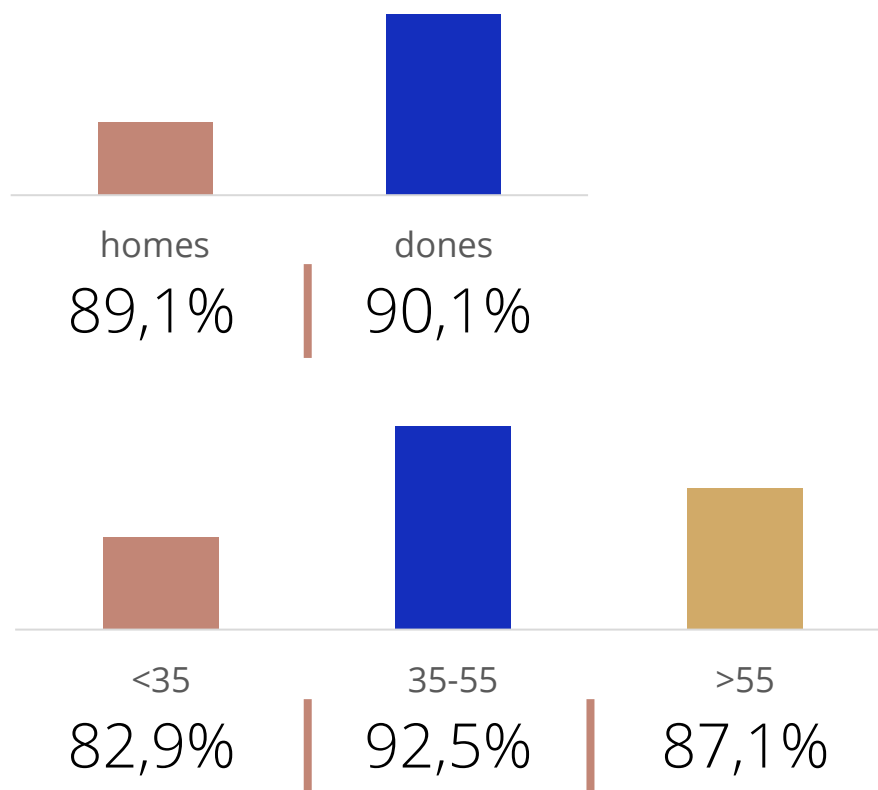

Temps d'audiència

Resultats per sexe i edat

Àrea: Síria

Ha llegit algun cop la publicació

UNIVERS:
Població
general

Temps d'audiència per sexe i edat

UNIVERS:
Població
general

minuts mensuals / persona