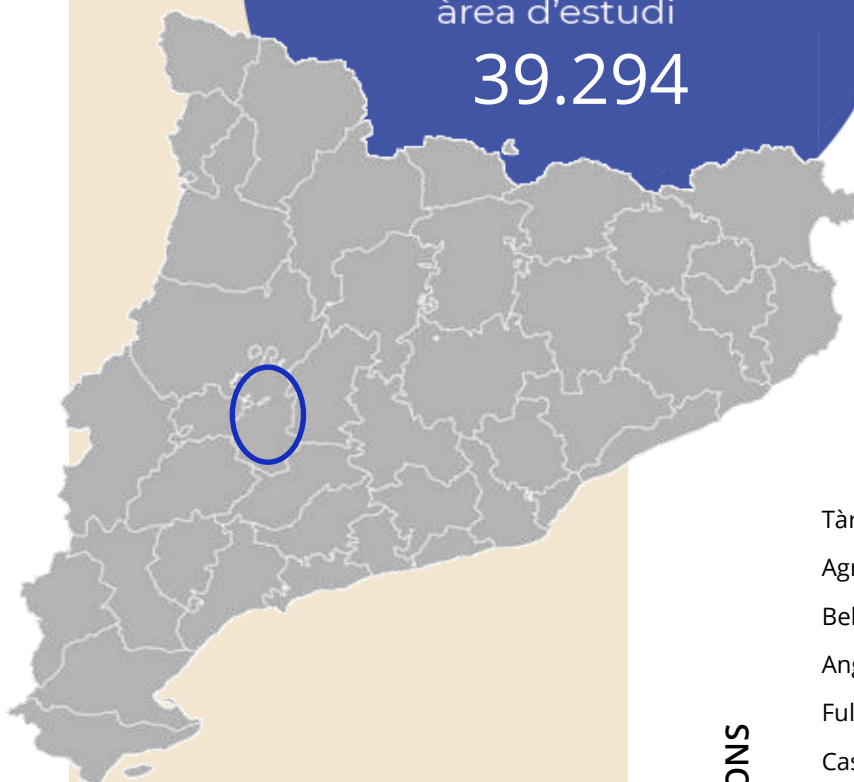

Pot verificar l'autenticitat de les dades del estudi a les webs:

audiencia.org / audiencies.cat / audimedia.net

Síntesi

> El Pregoner d'Urgell

obté **215** lectors diaris

- ➔ A l'estudi realitzat d'octubre a desembre de 2025, a la seva àrea de la comarca de Urgell. El 34,3 per cent de la població ha llegit alguna vegada la publicació impresa El Pregoner d'Urgell. En l'últim mes l'han seguit 6444 persones que hi dediquen un temps mitjà d'audiència de 36,2 minuts durant el conjunt del mes. El que equival al 2,2 per cent de share de premsa en paper.

ÀREA

> Urgell

Població
àrea d'estudi

39.294

PRINCIPALS POBLACIONS

- Tàrrega
- Agramunt
- Bellpuig
- Anglesola
- Fuliola, la
- Castellserà
- Verdú
- Tornabous
- Sant Martí de Riucorb
- Belianes
- Vilagrassa
- Preixana
- Guimerà
- Maldà
- Puigverd d'Agramunt
- Vallbona de les Monges
- Ciutadilla
- Ossó de Sió