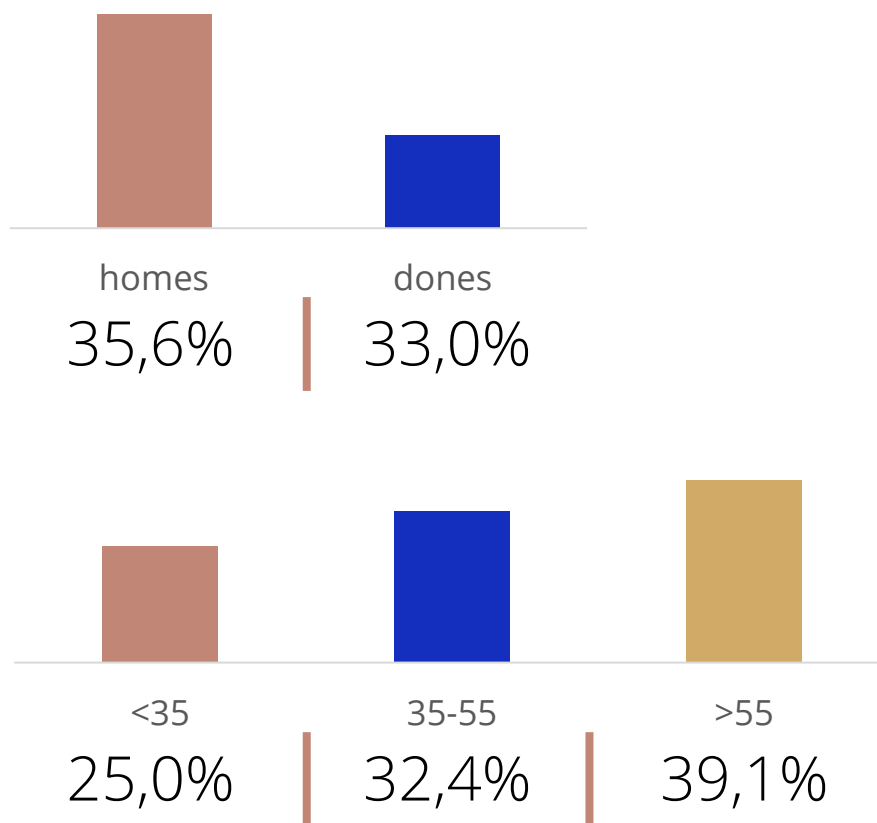

130

Total hores diàries

Població general

Resultats per sexe i edat

Àrea: Urgell

Ha llegit algun cop la publicació

UNIVERS:
Població
general

Temps d'audiència per sexe i edat