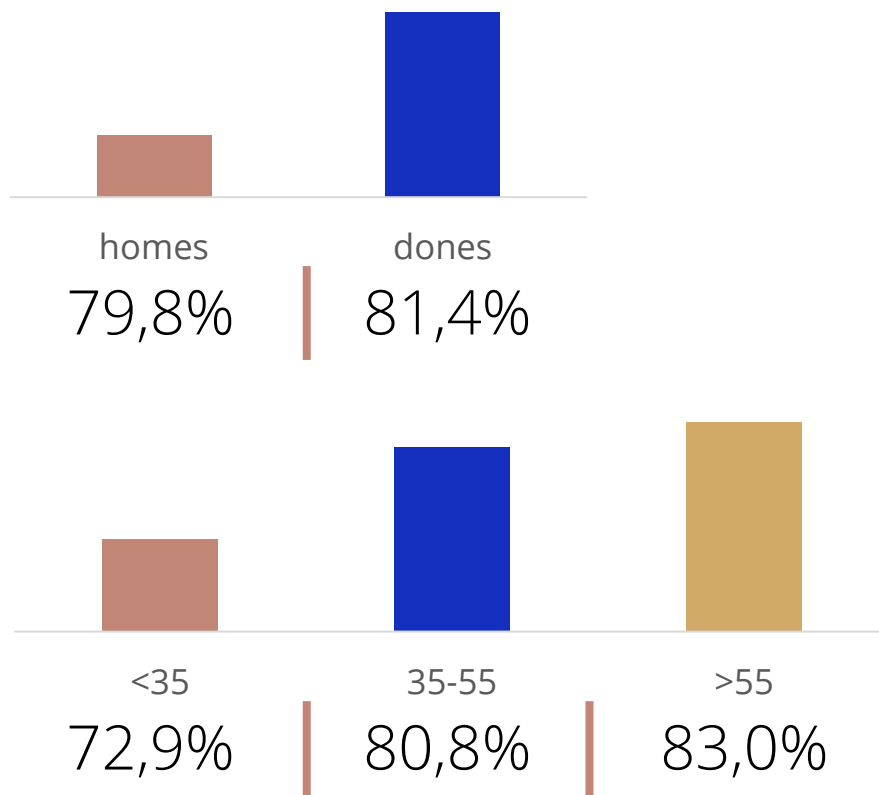

Resultats per sexe i edat

Àrea: Centelles

Ha llegit algun cop la publicació

UNIVERS:
Població
general