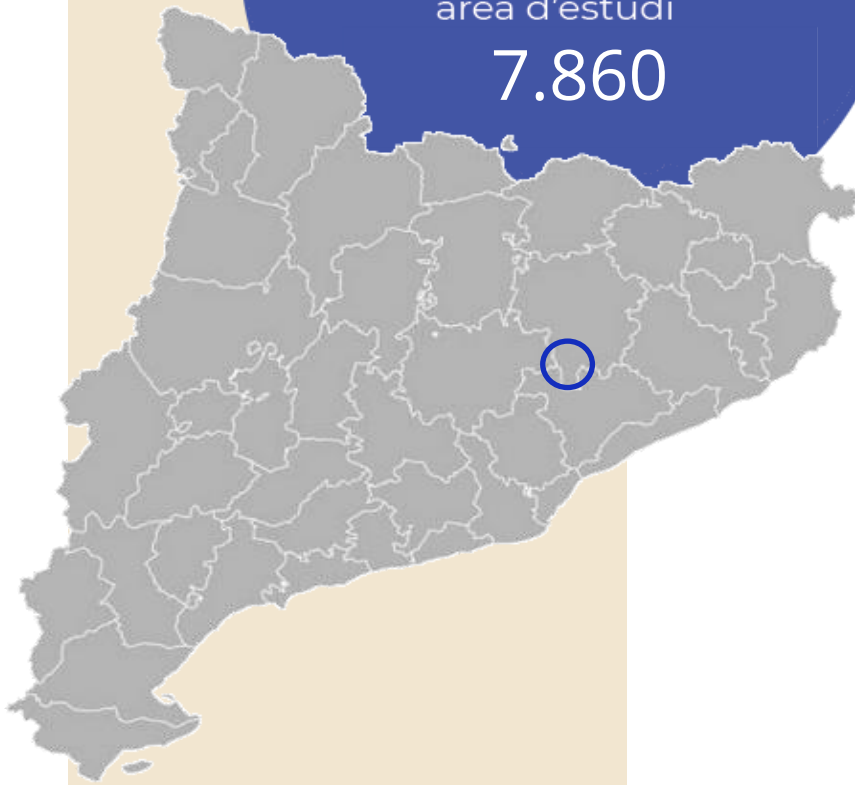

Població
àrea d'estudi

7.860