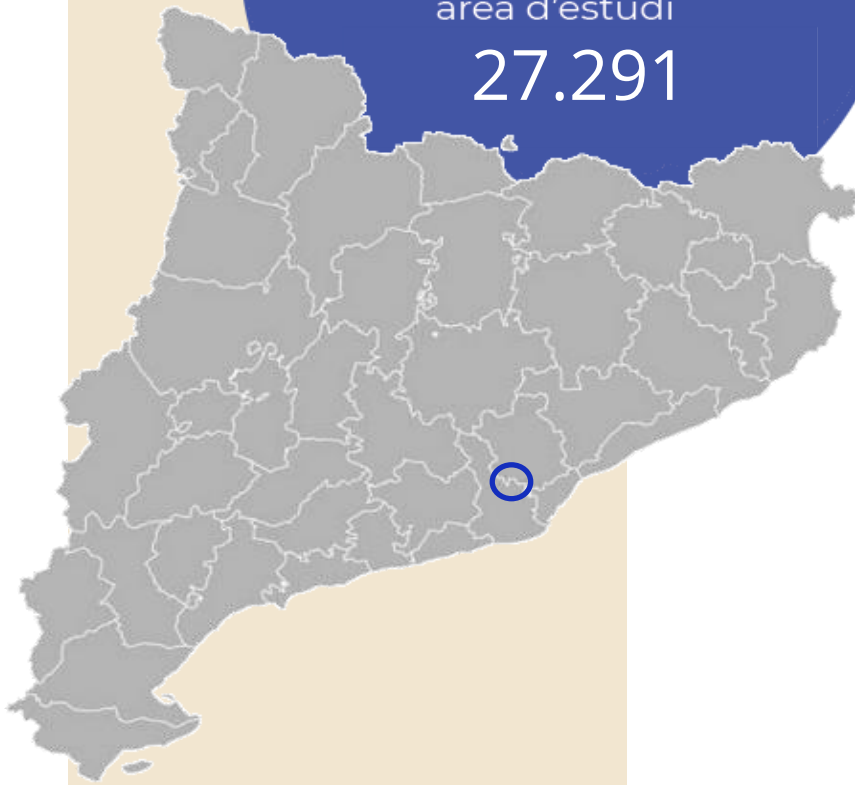

## > El Llaç

obté **226** lectors diaris

- ➔ A l'estudi realitzat d'octubre a desembre de 2025, a la seva àrea del municipi de Molins de Rei. El 61,9 per cent de la població ha llegit alguna vegada la publicació impresa El Llaç. En l'últim mes l'han seguit 6768 persones que hi dediquen un temps mitjà d'audiència de 29 minuts durant el conjunt del mes. El que equival al 2,6 per cent de share de premsa en paper.

# ÀREA

> Molins de Rei

Població  
àrea d'estudi

27.291