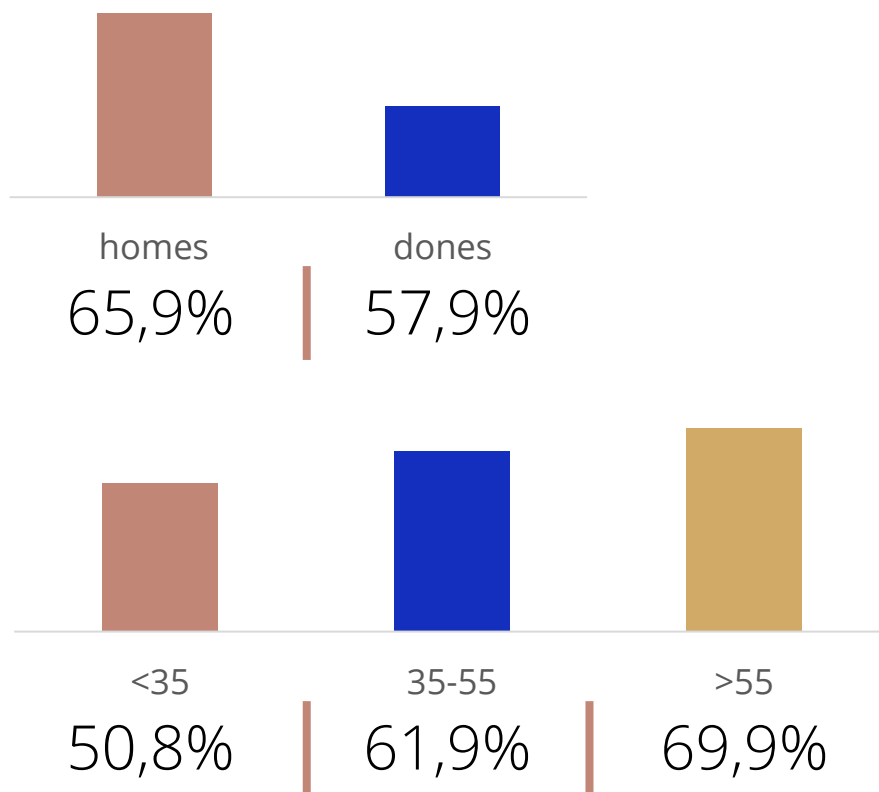

Resultats per sexe i edat

Àrea: Molins de Rei

Ha llegit algun cop la publicació

UNIVERS:
Població
general