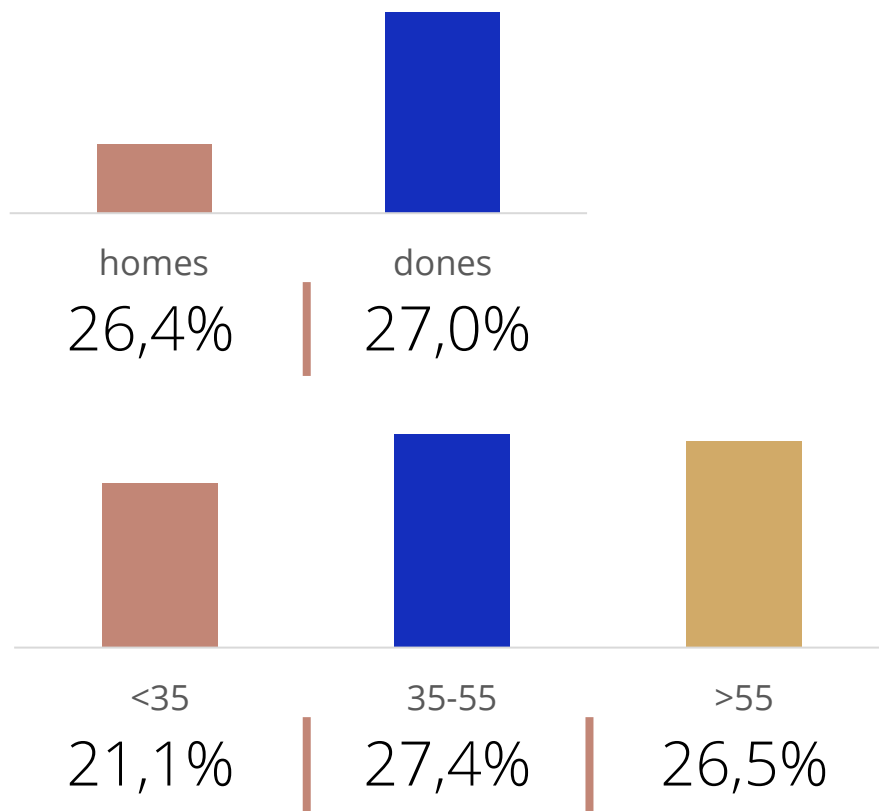

Resultats per sexe i edat

Àrea: Sant Gervasi i Sarrià

Ha llegit algun cop la publicació

UNIVERS:
Població
general