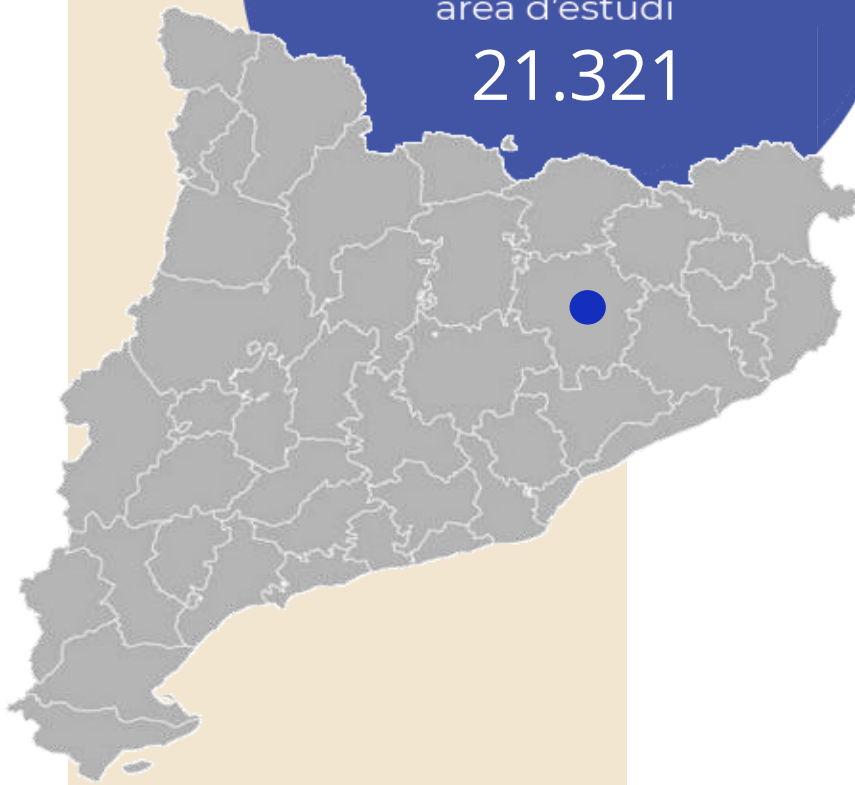

Pot verificar l'autenticitat de les dades del estudi a les webs:

audiencia.org / audiencies.cat / audimedia.net

Síntesi

> Diari de Manlleu

obté **947** lectors diaris

- ➔ A l'estudi realitzat d'octubre a desembre de 2025, a la seva àrea del municipi de Manlleu. El 77,5 per cent de la població ha llegit alguna vegada la publicació impresa Diari de Manlleu. A l'última setmana l'han seguit 6631 persones que hi dediquen un temps mitjà d'audiència de 30,8 minuts durant el conjunt de la setmana. El que equival al 15,1 per cent de share de premsa en paper.

ÀREA

> Manlleu

Població
àrea d'estudi

21.321

RESULTATS DE LA PUBLICACIÓ EN PAPER

Resultats publicació

Diari de Manlleu

Àrea: Manlleu