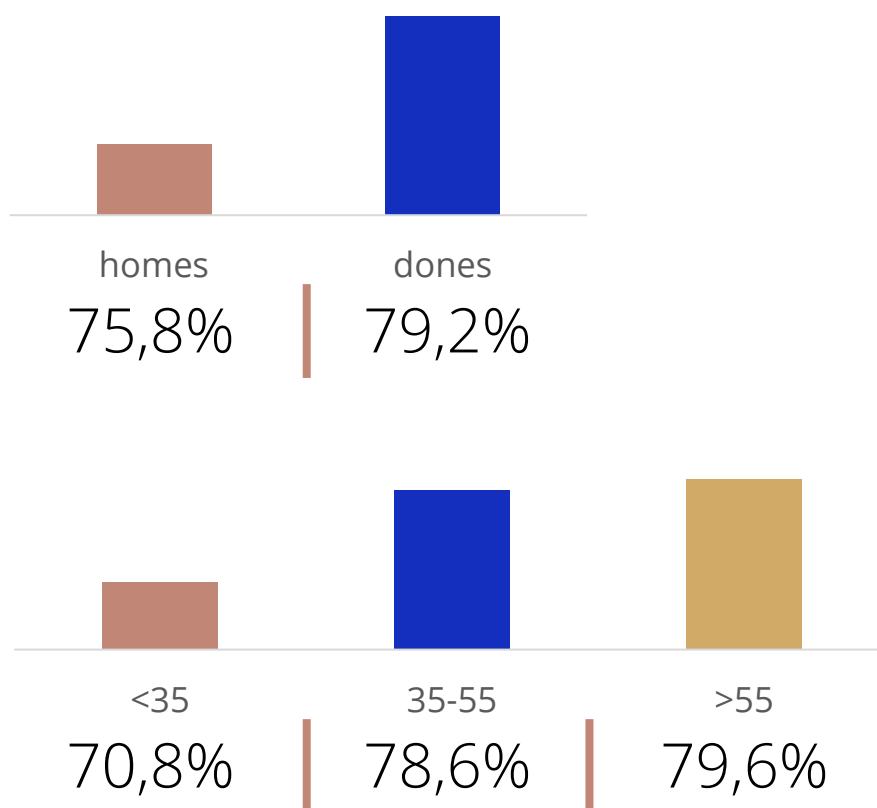

Resultats per sexe i edat

Àrea: Manlleu

Ha llegit algun cop la publicació

UNIVERS:
Població
general