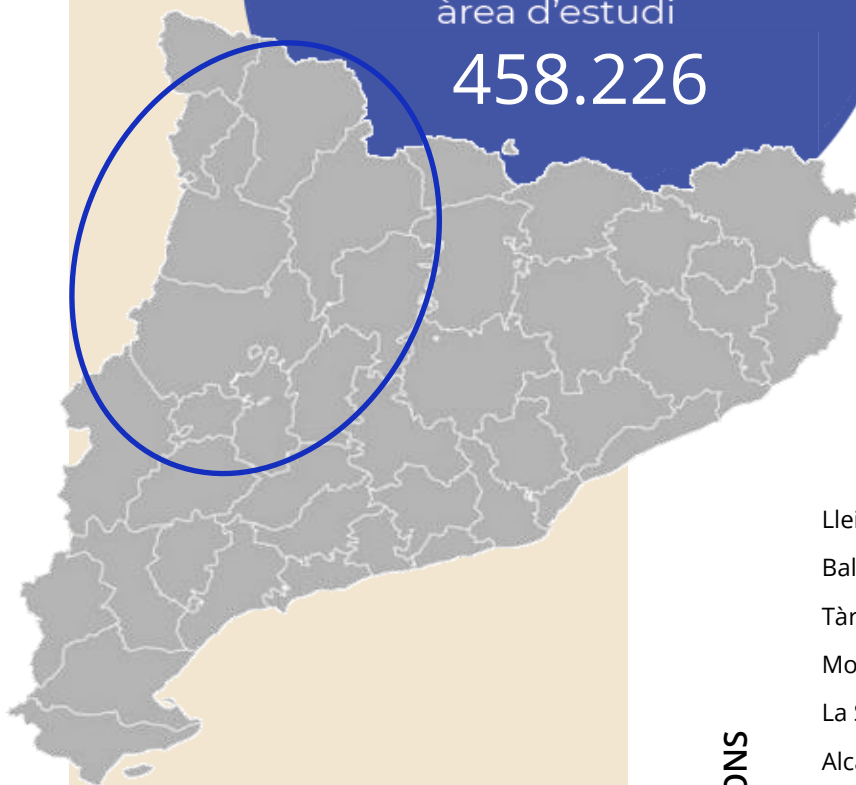

## > Comarques de Ponent

obté **4386** lectors diaris

- ➔ A l'estudi realitzat d'octubre a desembre de 2025, a la seva àrea de la demarcació de Lleida. El 38,3 per cent de la població ha llegit alguna vegada la publicació impresa Comarques de Ponent. En les últimes dues setmanes l'han seguit 61402 persones que hi dediquen un temps mitjà d'audiència de 26,5 minuts durant el conjunt de dues setmanes. El que equival al 2,8 per cent de share de premsa en paper.

# ÀREA

> demarcació de Lleida

Població  
àrea d'estudi

458.226

## PRINCIPALS POBLACIONS

- Lleida
- Balaguer
- Tàrrrega
- Mollerussa
- La Seu d'Urgell
- Alcarràs
- Cervera
- Solsona
- Guissona
- Almacelles
- Alpicat
- Les Borges Blanques
- Tremp
- Vielha e Mijaran
- Agramunt
- Bellpuig
- Torrefarrera
- Alcoletge