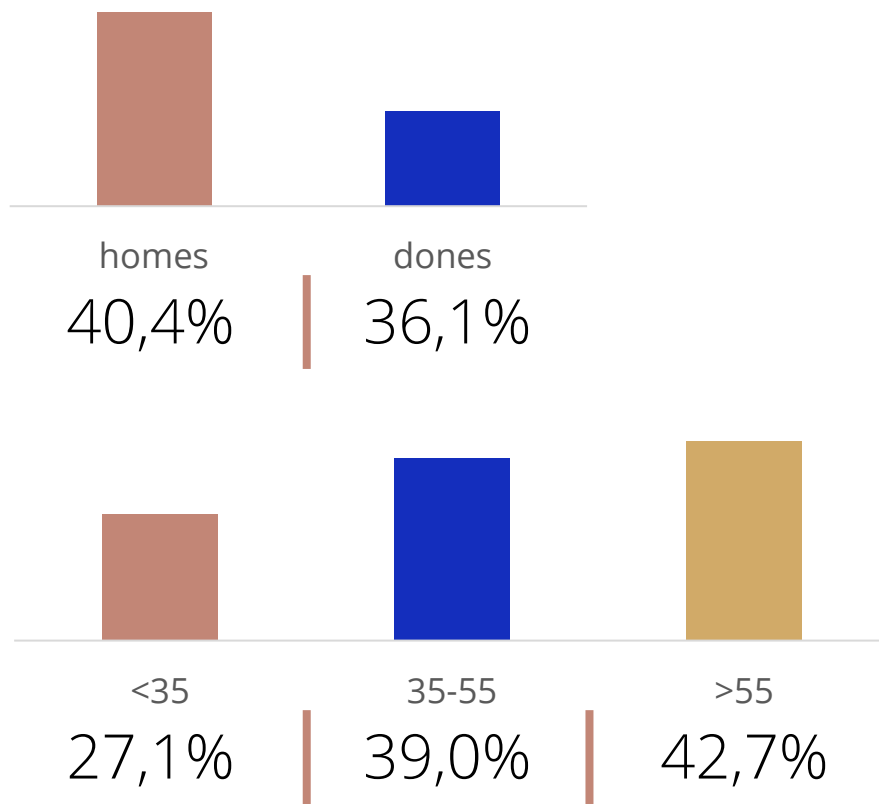

Resultats per sexe i edat

Àrea: demarcació de Lleida

Ha llegit algun cop la publicació

UNIVERS:
Població
general