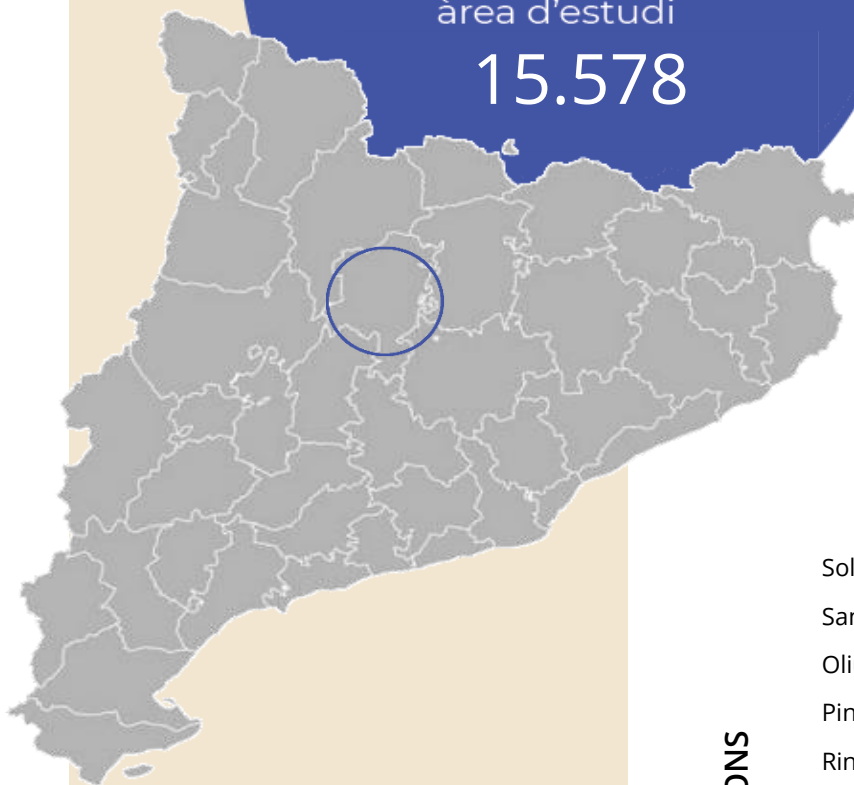

Pot verificar l'autenticitat de les dades del estudi a les webs:

audiencia.org / audiencies.cat / audimedia.net

Síntesi

> **Celsona**

obté **959** lectors diaris

- ➔ A l'estudi realitzat d'octubre a desembre de 2025, a la seva àrea de la comarca del Solsonès. El 83,4 per cent de la població ha llegit alguna vegada la publicació impresa Celsona. A l'última setmana l'han seguit 6714 persones que hi dediquen un temps mitjà d'audiència de 30,5 minuts durant el conjunt de la setmana. El que equival al 20,7 per cent de share de premsa en paper.

ÀREA

> Solsonès

Població
àrea d'estudi

15.578

PRINCIPALS POBLACIONS

- Solsona
- Sant Llorenç de Morunys
- Olius
- Pinós
- Riner
- Odèn
- Navès
- Coma i la Pedra, la
- Llobera
- Pinell de Solsonès
- Lladurs
- Castellar de la Ribera
- Guixers
- Clariana de Cardener
- Molsosa, la