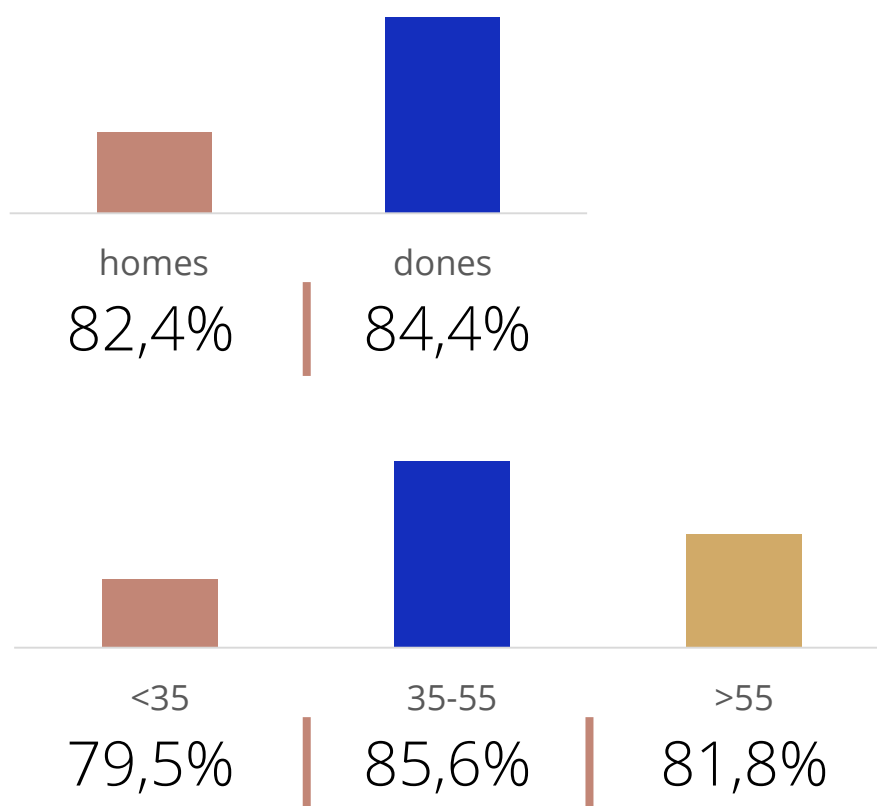

488

Total hores diàries

Població general

Resultats per sexe i edat

Àrea: Solsonès

Ha llegit algun cop la publicació

UNIVERS:
Població
general

Temps d'audiència per sexe i edat