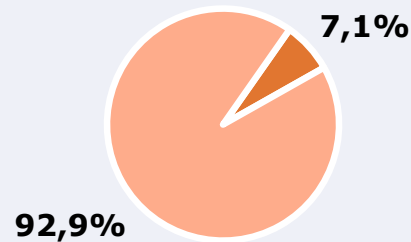

### Poblaciones:

Alhaurín de la Torre  
Alhaurín el Grande  
Almogía  
Álora  
Benalmádena  
Cártama  
Casabermeja  
Coín

Colmenar  
Fuengirola  
Málaga  
Mijas  
Pizarra  
Rincón de la Victoria  
Torremolinos

## RESULTADOS WEB

Área: Málaga y proximidades

Ha visitado alguna vez el web

7,1 %

73.840

**Universo:** Población general

Resultados generales \*

302

Usuarios dedicados / 24h  
Del área del estudio con >1 min

364

Usuarios únicos globales / 24h  
Sin limitaciones temporales y geográficas

10.920

Usuarios únicos globales /  
Acumulado mensual

Tiempo de audiencia