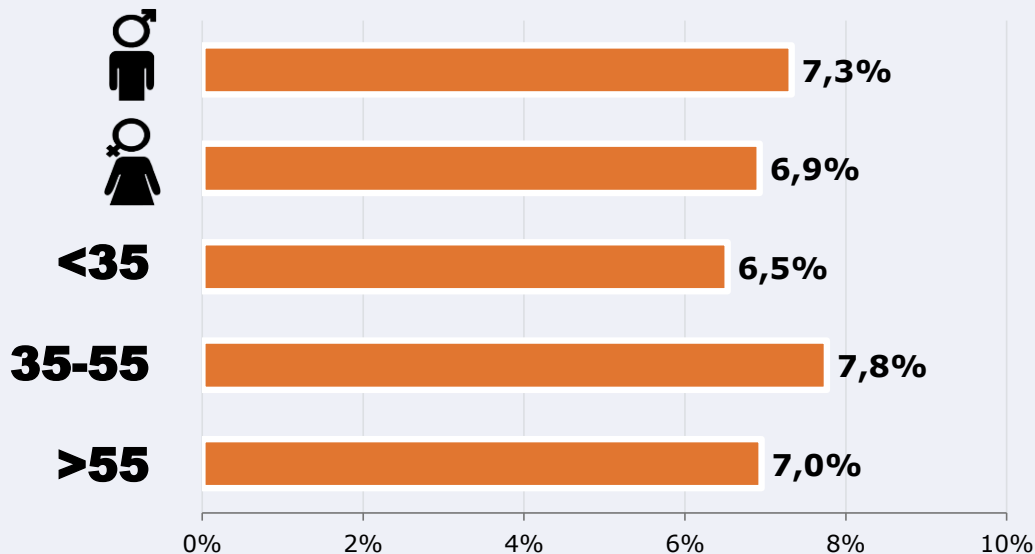

Usuarios dedicados / 24h  
Del área del estudio con >1 min

364

Usuarios únicos globales / 24h  
Sin limitaciones temporales y geográficas

10.920

Usuarios únicos globales /  
Acumulado mensual

Tiempo de audiencia

1,6 minutos / visita (IP)

582 Total minutos al día

17.472 Total minutos al mes

\* Para más precisión a los datos web, se requiere permiso de acceso a datos en Google Analytics  
[Manual aquí: www.audiencia.org/GA\\_manual.pdf](http://www.audiencia.org/GA_manual.pdf)

## SEXO Y EDAD

Área: Málaga y proximidades

Ha visitado alguna vez el web  
Resultados por sexo y edad

Universo: Población general