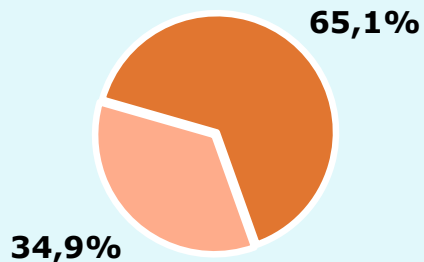

La versió web de El Pou de la Gallina, elpou.cat, és coneguda pel 15,1 per cent de la població de la seva àrea, on 335 usuaris dedicats visiten el web durant més d'un minut en 24 hores. Del global d'Internet rep una mitjana de 398 usuaris únics al dia, amb un temps mitjà de 1,7 minuts.

ÀREA

Àrea del estudi: Manresa i voltants

Població de l'àrea de l'estudi:
108.500

Poblacions:

Manresa
Santpedor
St. Fruitós de Bages
Sant Joan de Vilatorrada

R RESULTATS PUBLICACIÓ

Àrea: Manresa i voltants

Ha llegit algun cop la publicació

65,1 %

70.634

Univers: Població general

Seguidors de la publicació al mes

15,0 %

16.275

Univers: Població general

Resultats generals - 24 hores