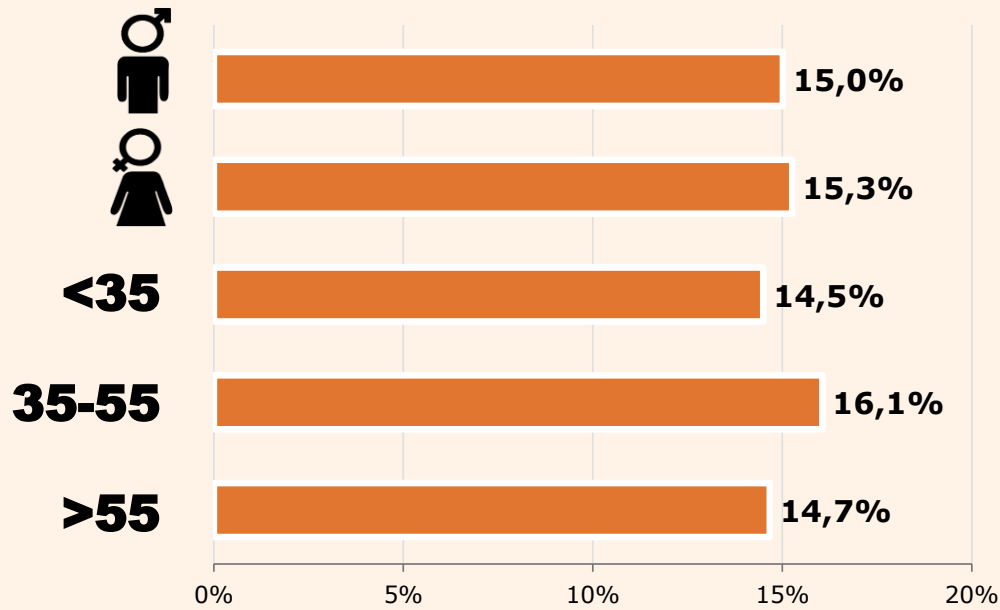

Univers: Població general

Resultats generals - 24 hores

335

Usuaris dedicats

De l'àrea de l'estudi amb >1 min

398

Usuaris únics globals

Sense limitacions temporals i geogràfiques

Temps d'audiència

1,7 minuts / visita (IP)

677 Total minuts al dia

20.298 Total minuts al mes

SEXE I EDAT

Àrea: Manresa i voltants

Ha visitat algun cop el web
Resultats per sexe i edat

Univers: Població general