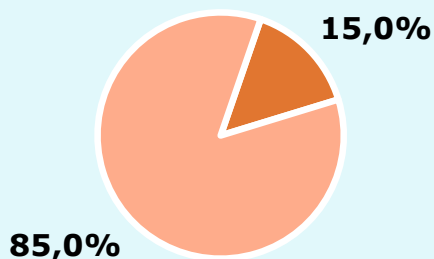

La versió web de El Pou de la Gallina, elpou.cat, és coneguda pel 15,1 per cent de la població de la seva àrea, on 335 usuaris dedicats visiten el web durant més d'un minut en 24 hores. Del global d'Internet rep una mitjana de 398 usuaris únics al dia, amb un temps mitjà de 1,7 minuts.

65,1 %

70.634

Univers: Població general

Seguidors de la publicació al mes

15,0 %

16.275

Univers: Població general

Resultats generals - 24 hores

2,3 %

Share 24h
Publicacions periòdiques en paper

543

Lectors de la publicació en 24h

Univers: Població general

Temps d'audiència

6,5

Minuts mensuals / persona
Població general