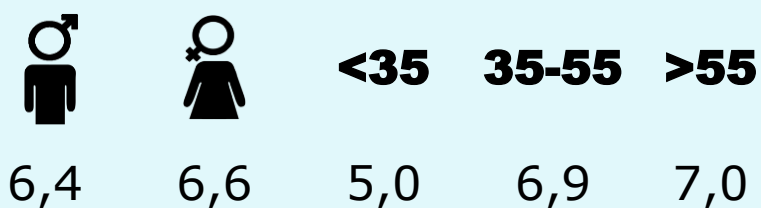

43,2

Minuts mensuals / persona
Població que segueix la publicació

391

Total hores diàries
Població general

SEXE I EDAT

Àrea: Manresa i voltants

Ha llegit algun cop la publicació
Resultats per sexe i edat

Univers: Població general

Temps d'audiència per sexe i edat
Minuts mensuals / persona

Univers: Població general

RESULTATS WEB

Àrea: Manresa i voltants

Ha visitat algun cop el web

15,1 %

16.384

84,9%