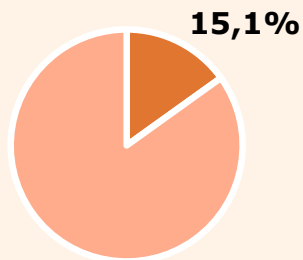

Temps d'audiència per sexe i edat
Minuts mensuals / persona

Univers: Població general

RESULTATS WEB

Àrea: Manresa i voltants

Ha visitat algun cop el web

15,1 %

16.384

84,9%

Univers: Població general

Resultats generals - 24 hores

335

Usuaris dedicats

De l'àrea de l'estudi amb >1 min

398

Usuaris únics globals

Sense limitacions temporals i geogràfiques