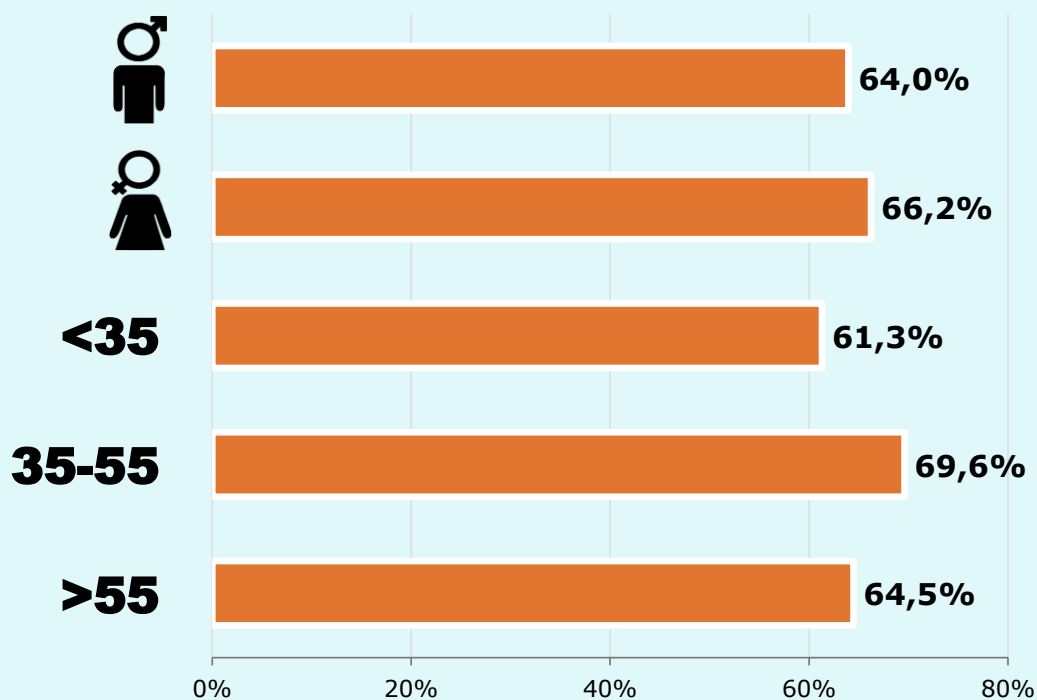

43,2

Minuts mensuals / persona
Població que segueix la publicació

391

Total hores diàries
Població general

SEXE I EDAT

Àrea: Manresa i voltants

Ha llegit algun cop la publicació
Resultats per sexe i edat

Univers: Població general

Temps d'audiència per sexe i edat
Minuts mensuals / persona

Univers: Població general

RESULTATS WEB

Àrea: Manresa i voltants

Ha visitat algun cop el web

15,1 %

16.384

84,9%