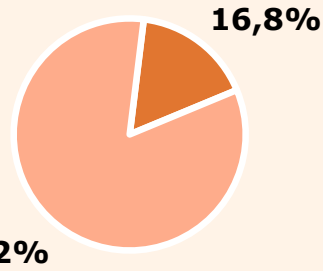

## SEXE I EDAT

Àrea: demarcació de Lleida

Ha llegit algun cop la publicació  
Resultats per sexe i edat

Univers: Població general

Temps d'audiència per sexe i edat  
Minuts cada dues setmanes / persona

Univers: Població general

## RESULTATS WEB

Àrea: demarcació de Lleida

Ha visitat algun cop el web

16,8 %

75.887

**Univers:** Població general

Resultats generals - 24 hores

395

Usuaris dedicats

De l'àrea de l'estudi amb >1 min

456

Usuaris únics globals

Sense limitacions temporals i geogràfiques

Temps d'audiència

1,7 minuts / visita (IP)

775 Total minuts al dia