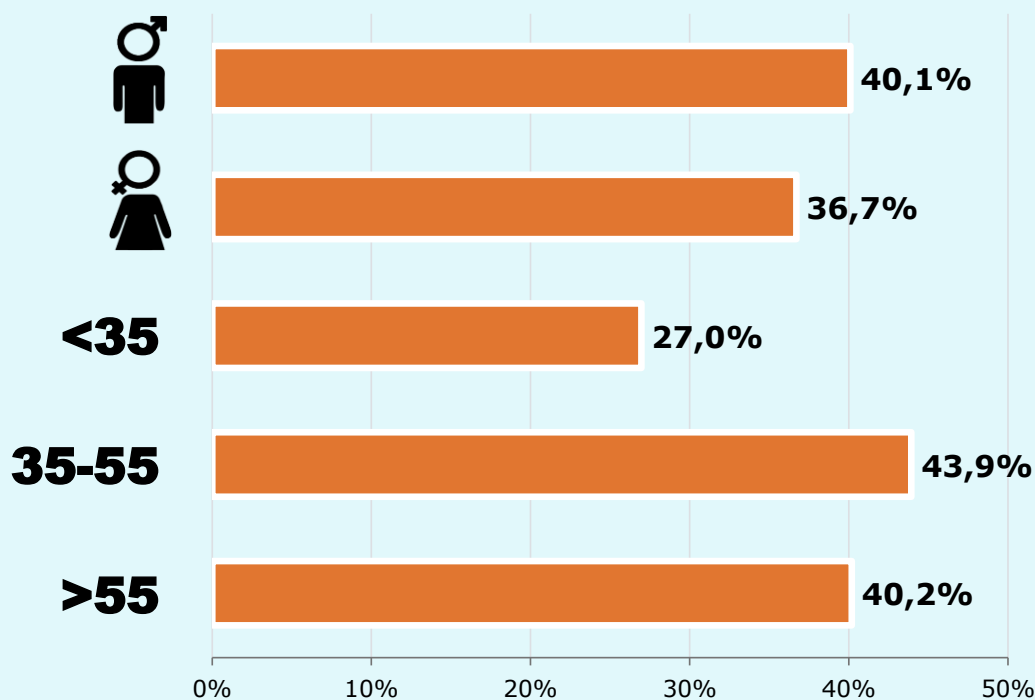

## Temps d'audiència

3,3

Minuts cada dues setmanes / persona  
Població general

27,2

Minuts cada dues setmanes / persona  
Població que segueix la publicació

1.769

Total hores diàries  
Població general

## SEXE I EDAT

Àrea: demarcació de Lleida

Ha llegit algun cop la publicació  
Resultats per sexe i edat

Univers: Població general

Temps d'audiència per sexe i edat  
Minuts cada dues setmanes / persona

Univers: Població general