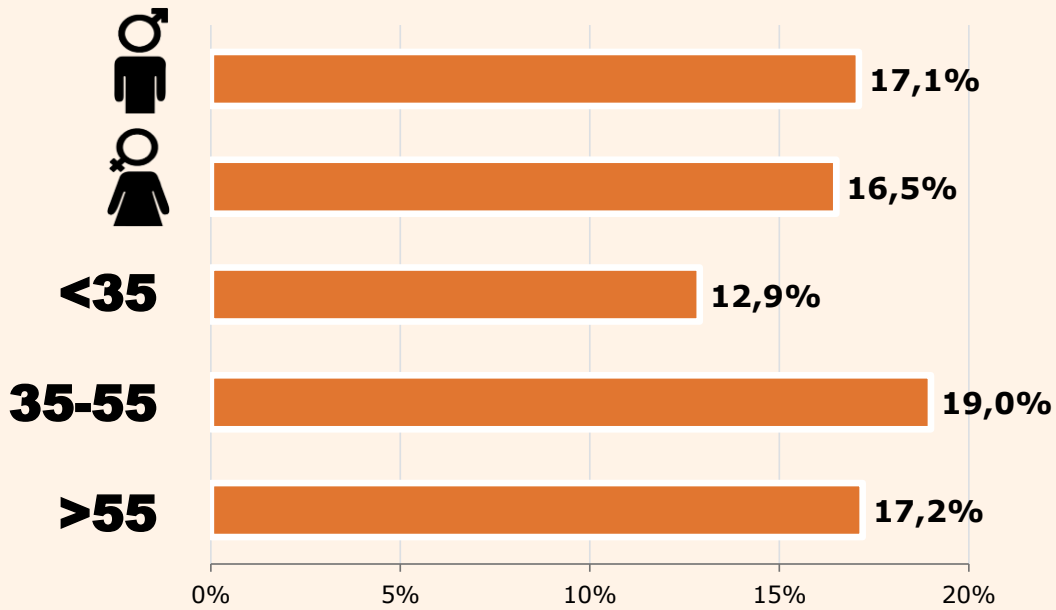

Usuaris dedicats

De l'àrea de l'estudi amb >1 min

456

Usuaris únics globals

Sense limitacions temporals i geogràfiques

Temps d'audiència

1,7 minuts / visita (IP)

775 Total minuts al dia

23.256 Total minuts al mes

## SEXE I EDAT

Àrea: demarcació de Lleida

Ha visitat algun cop el web  
Resultats per sexe i edat

Univers: Població general