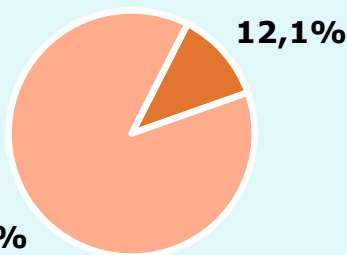

# R RESULTATS PUBLICACIÓ

Àrea: demarcació de Lleida

Ha llegit algun cop la publicació

38,4 %

173.455

**Univers:** Població general

Seguidors de la publicació cada dues setmanes

12,1 %

54.657

**Univers:** Població general

Resultats generals - 24 hores

2,5 %

Share 24h  
Publicacions periòdiques en paper

3.904

Lectors de la publicació en 24h

**Univers:** Població general