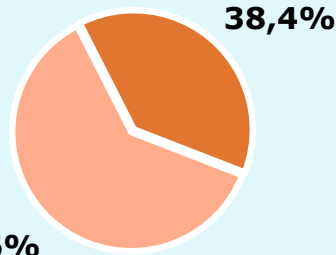

# R RESULTATS PUBLICACIÓ

Àrea: demarcació de Lleida

Ha llegit algun cop la publicació

38,4 %

173.455

**Univers:** Població general

Seguidors de la publicació cada dues setmanes

12,1 %

54.657

**Univers:** Població general

Resultats generals - 24 hores

2,5 %

Share 24h  
Publicacions periòdiques en paper

3.904

Lectors de la publicació en 24h

**Univers:** Població general