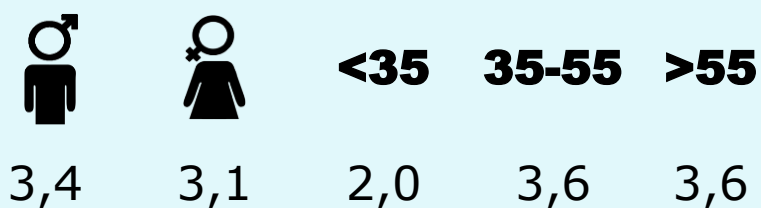

## SEXE I EDAT

Àrea: demarcació de Lleida

Ha llegit algun cop la publicació  
Resultats per sexe i edat

Univers: Població general

Temps d'audiència per sexe i edat  
Minuts cada dues setmanes / persona

Univers: Població general

## RESULTATS WEB

Àrea: demarcació de Lleida

Ha visitat algun cop el web

16,8 %

75.887

**Univers:** Població general

Resultats generals - 24 hores

395