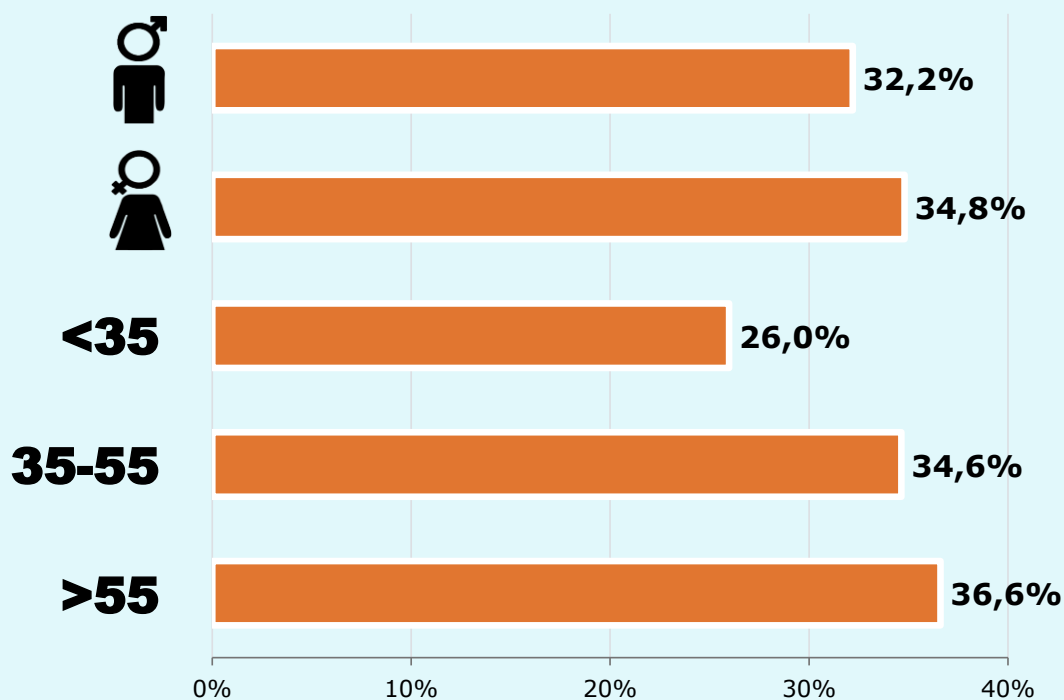

### Temps d'audiència

5,6

Minuts mensuals / persona  
Població general

40,7

Minuts mensuals / persona  
Població que segueix la publicació

116

Total hores diàries  
Població general

# SEXE I EDAT

Àrea: Urgell

Ha llegit algun cop la publicació  
Resultats per sexe i edat

Univers: Població general

Temps d'audiència per sexe i edat  
Minuts mensuals / persona

Univers: Població general