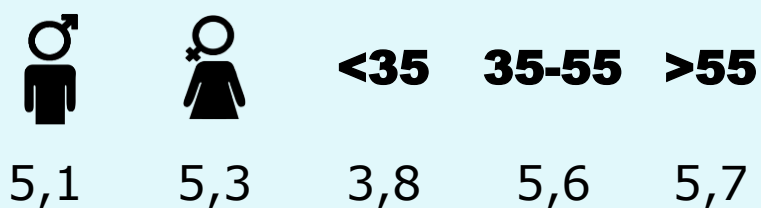

# SEXE I EDAT

Àrea: Urgell

Ha llegit algun cop la publicació  
Resultats per sexe i edat

Univers: Població general

Temps d'audiència per sexe i edat  
Minuts mensuals / persona

Univers: Població general