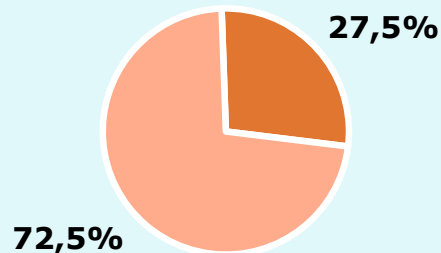

R RESULTATS PUBLICACIÓ

Àrea: Pla de l'Estany

Ha llegit algun cop la publicació

82,0 %

26.850

Univers: Població general

Seguidors de la publicació al mes

27,5 %

9.005

Univers: Població general

Resultats generals - 24 hores

3,9 %

Share 24h
publicacions periòdiques en paper

300

Quota de lectors de la publicació
en 24h

Univers: Població general