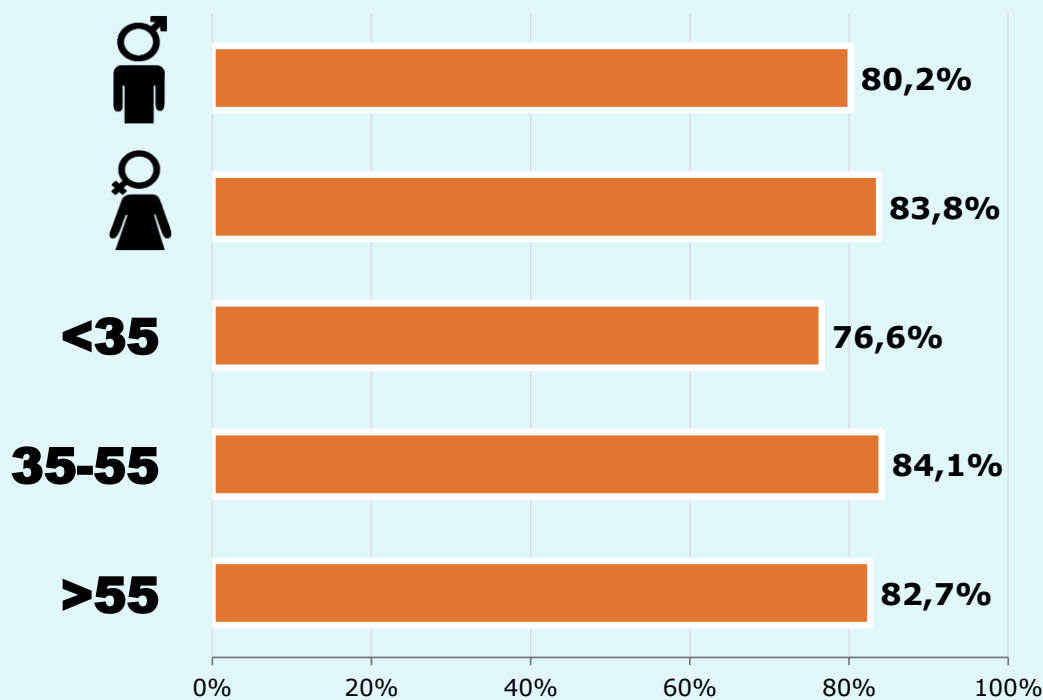

SEXE I EDAT

Àrea: Pla de l'Estany

Ha llegit algun cop la publicació
Resultats per sexe i edat

Univers: Població general

Temps d'audiència per sexe i edat
Minuts mensuals / persona