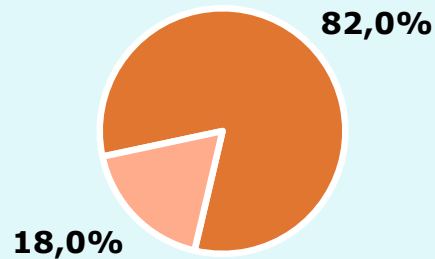

R RESULTATS PUBLICACIÓ

Àrea: Pla de l'Estany

Ha llegit algun cop la publicació

82,0 %

26.850

Univers: Població general

Seguidors de la publicació al mes

27,5 %

9.005

Univers: Població general

Resultats generals - 24 hores

3,9 %

Share 24h
publicacions periòdiques en paper

300

Quota de lectors de la publicació
en 24h

Univers: Població general