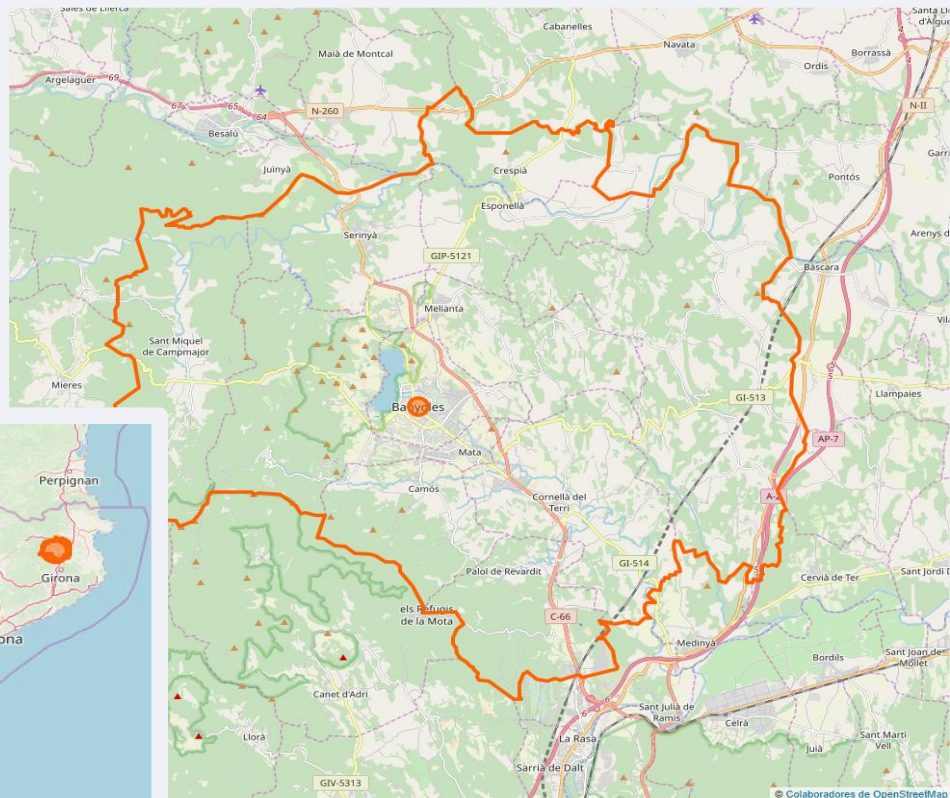

ÀREA

Àrea del estudi: Pla de l'Estany

Població de l'àrea de l'estudi:
32.744

Poblacions:

Banyoles
Porqueres
Cornellà del Terri
Fontcoberta
Serinyà
Vilademuls

Camós
Palol de Revardit
Esponellà
Crespià
Sant Miquel de Campmajor