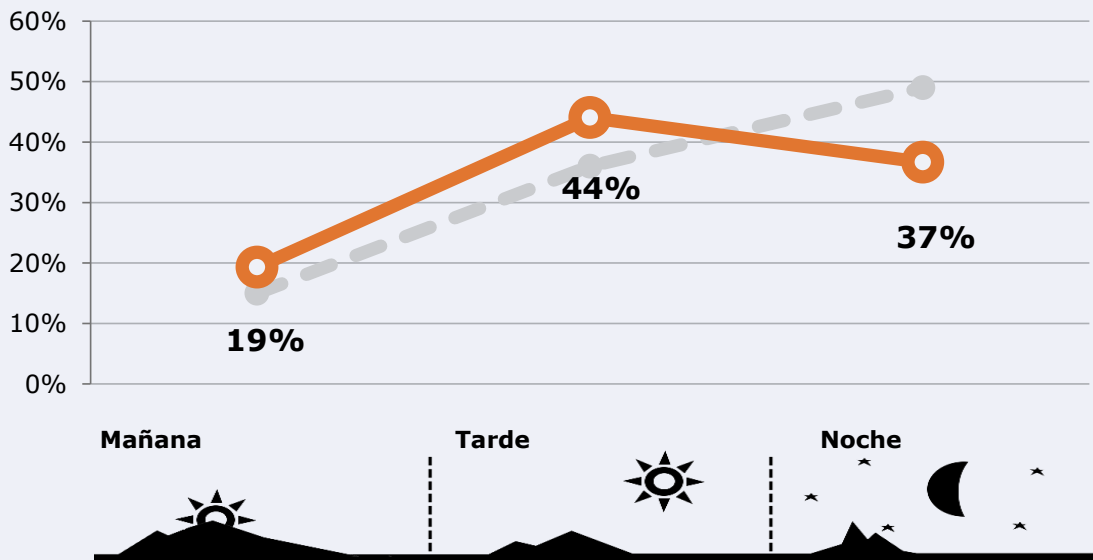

RESULTADOS POR FRANJAS HORARIAS

Área: Valdepeñas y alrededores

Preferencia horaria

(En el conjunto de áreas del estudio)

Universo: Población que sigue la emisora

Resultados

(En el área - 8 horas)

	% Share (8 horas)	 GRP (8 horas)	 Público medio
Mañana 	8,6%	805	345
Tarde 	8,2%	1838	787
Noche 	5,0%	1530	655

Universo: Población general