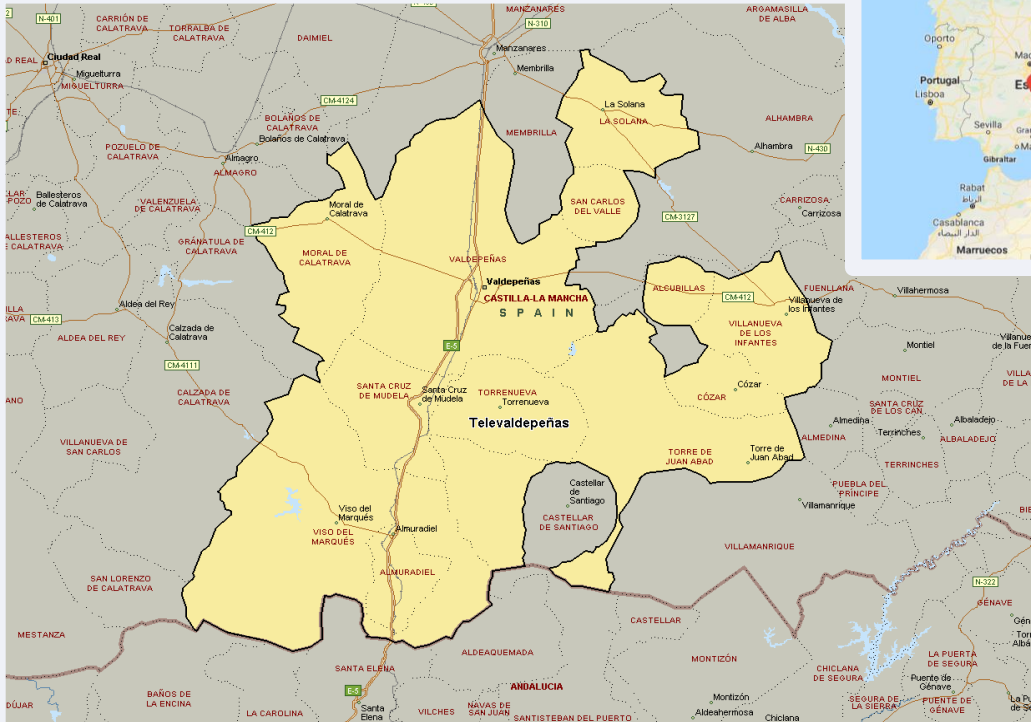

ÁREA

Área del estudio: Valdepeñas y alrededores

Población del área del estudio:
70.218

Poblaciones:

ALCUBILLAS	SANTA CRUZ DE MUDELA
ALMURADIEL	TORRE DE JUAN ABAD
CÓZAR	TORRENUEVA
LA SOLANA	VALDEPEÑAS
MORAL DE CALATRAVA	VILLANUEVA DE LOS INFANTES
POZO DE LA SERNA	VISO DEL MARQUÉS
SAN CARLOS DEL VALLE