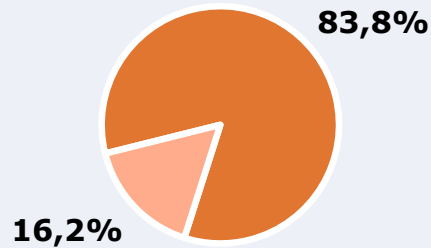

### Poblaciones:

ALCUBILLAS	SANTA CRUZ DE MUDELA
ALMURADIEL	TORRE DE JUAN ABAD
CÓZAR	TORRENUEVA
LA SOLANA	VALDEPEÑAS
MORAL DE CALATRAVA	VILLANUEVA DE LOS INFANTES
POZO DE LA SERNA	VISO DEL MARQUÉS
SAN CARLOS DEL VALLE	

## RESULTADOS

Área: Valdepeñas y alrededores

Ha visto alguna vez el canal

83,8 %

58.843

**Universo:** Población general

Seguidores de la emisora ( Durante el último mes )

44,1 %

30.966

**Universo:** Población general

Resultados generales - 24 horas

6,7 % *Share 24h*

4.174 *GRP 24h*

595 *Público medio*

**Universo:** Población general

### Tiempo de audiencia diaria