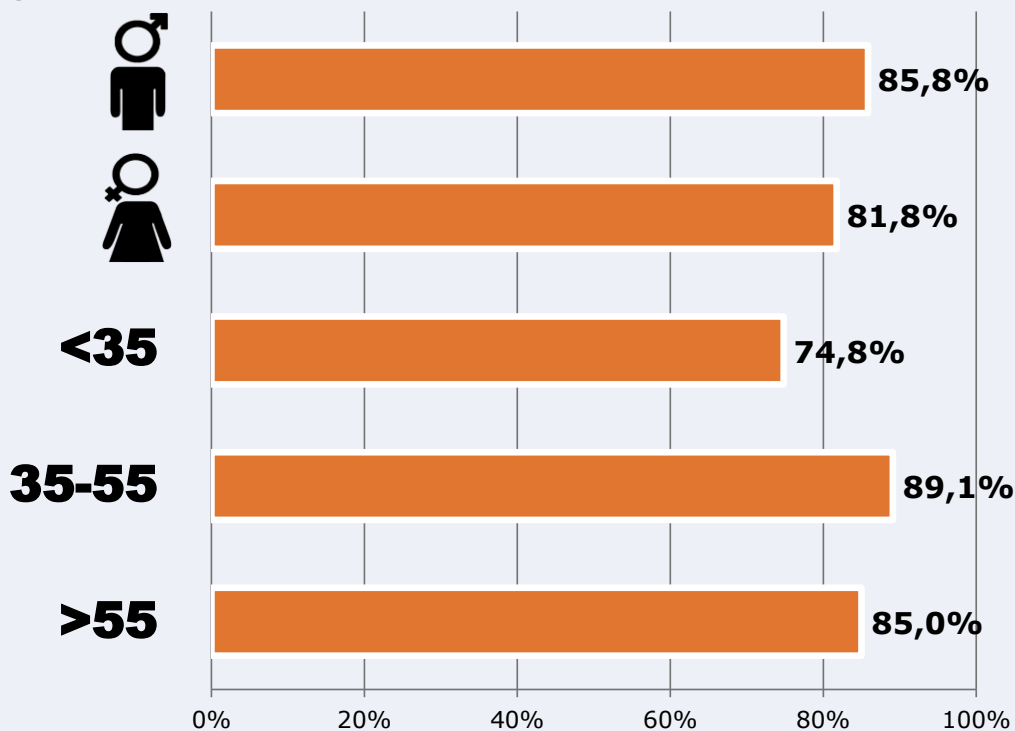

### Preferencia horaria

(En el conjunto de áreas del estudio)

 **Universo:** Población que sigue la emisora

### Resultados

(En el área - 8 horas)

	% Share (8 horas)	 GRP (8 horas)	 Público medio
<b>Mañana</b> 	8,6%	805	345
<b>Tarde</b> 	8,2%	1838	787
<b>Noche</b> 	5,0%	1530	655

 **Universo:** Población general

# RESULTADOS POR SEXO Y EDAD

Área: Valdepeñas y alrededores

Ha visto alguna vez el canal

Universo: Población general

Tiempo de audiencia diaria  
minutos / persona

	♂	♀	<35	35-55	>55
Población general	13,3	11,3	7,2	14,8	14,2
Población que sigue la emisora	28,9	26,6	19,8	30,7	31,4