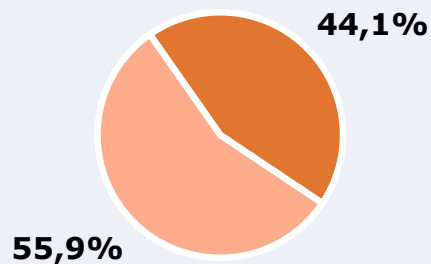

### Poblaciones:

ALCUBILLAS	SANTA CRUZ DE MUDELA
ALMURADIEL	TORRE DE JUAN ABAD
CÓZAR	TORRENUEVA
LA SOLANA	VALDEPEÑAS
MORAL DE CALATRAVA	VILLANUEVA DE LOS INFANTES
POZO DE LA SERNA	VISO DEL MARQUÉS
SAN CARLOS DEL VALLE	

## RESULTADOS

Área: Valdepeñas y alrededores

Ha visto alguna vez el canal

83,8 %

58.843

**Universo:** Población general

Seguidores de la emisora ( Durante el último mes )

44,1 %

30.966

**Universo:** Población general

Resultados generales - 24 horas

6,7 % *Share 24h*

4.174 *GRP 24h*

595 *Público medio*

**Universo:** Población general

### Tiempo de audiencia diaria