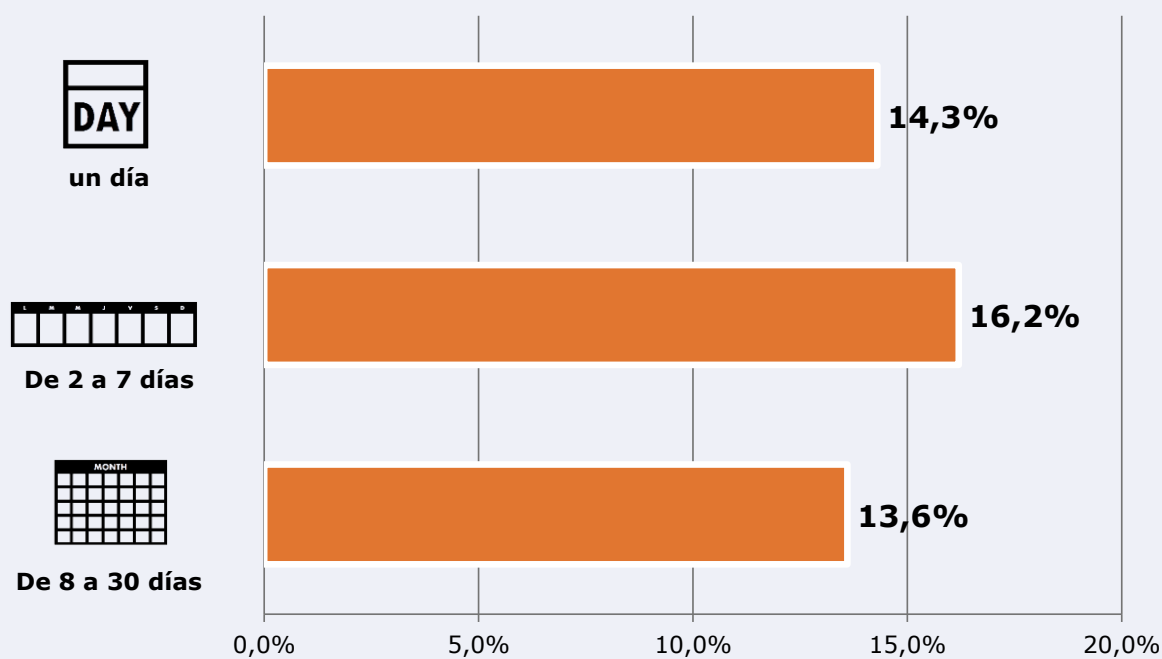

Última vez que siguió la emisora

Universo: Población general