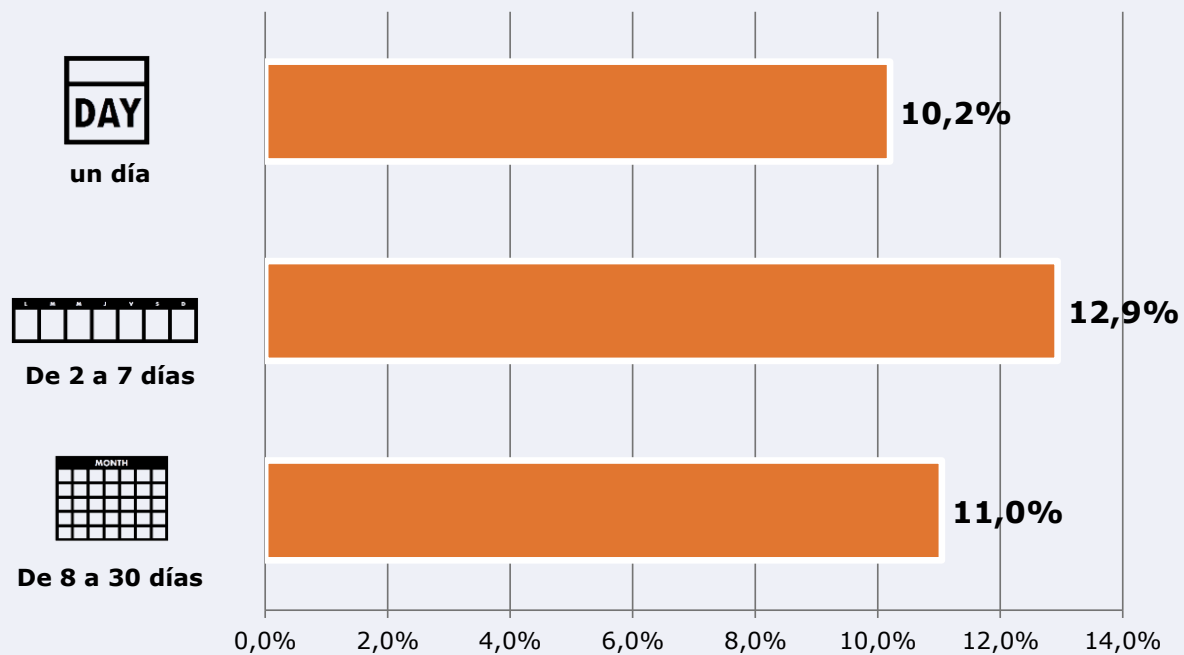

Seguidores de la emisora (Durante el último mes)

34,2 %

169.894

Universo: Población general

Resultados generales - 24 horas

4,3 % *Share 24h*

19.821 *GRP 24h*

3.106 *Público medio*

Universo: Población general

Tiempo de audiencia diaria

Última vez que siguió la emisora

Universo: Población general

RESULTADOS POR FRANJAS HORARIAS

Área: Ciudad Real

Preferencia horaria
(En el conjunto de áreas del estudio)