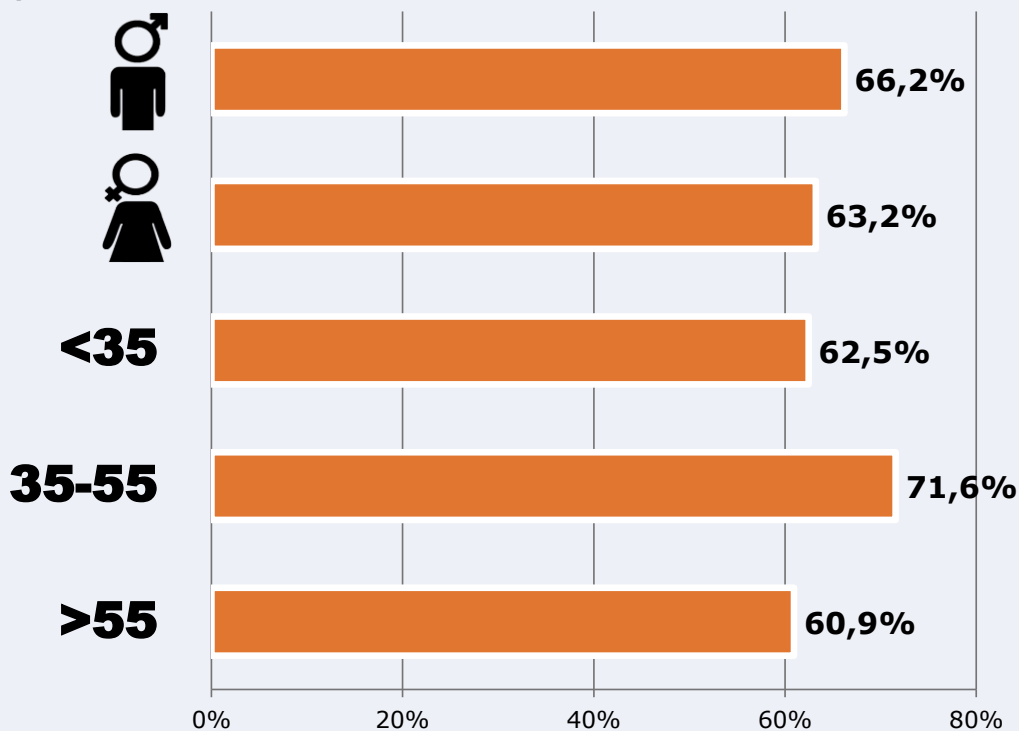

Universo: Población que sigue la emisora

Resultados
(En el área - 8 horas)

	% Share (8 horas)	GRP (8 horas)	Público medio
Mañana 	2,8%	1969	926
Tarde 	5,3%	8808	4141
Noche 	4,0%	9044	4252

Universo: Población general

RESULTADOS POR SEXO Y EDAD

Área: Ciudad Real

Ha visto alguna vez el canal

Universo: Población general

Tiempo de audiencia diaria
minutos / persona

	♂	♀	<35	35-55	>55
Población general	10,2	7,9	6,5	10,2	9,8
Población que sigue la emisora	26,7	26,0	21,3	30,3	29,0