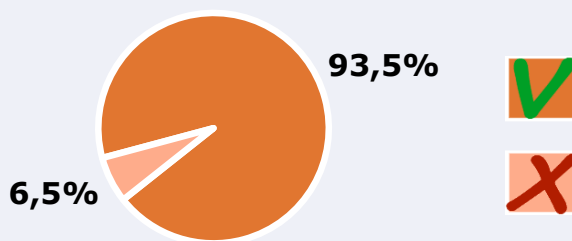

RESULTADOS POR SEXO Y EDAD

Área: Ciudad Real

Ha visto alguna vez el canal

Universo: Población general

Tiempo de audiencia diaria
minutos / persona

	♂	♀	<35	35-55	>55
Población general	10,2	7,9	6,5	10,2	9,8
Población que sigue la emisora	26,7	26,0	21,3	30,3	29,0

INFORMACIÓN COMPLEMENTARIA

Área: Ciudad Real

Información general del medio
(Todos los canales)

Seguimiento del medio

Audiencia diaria en minutos **211**

Universo: Población general

Calidad de la señal

Se recibe bien	79,9%
Regular o con dificultades	13,0%
Mala calidad o no se recibe	7,1%

Universo: Población que conoce la emisora

REDES SOCIALES

Área: global

Seguidores en las redes sociales

6.738

www.facebook.com/television.imas

8.350

twitter.com/imas_tv