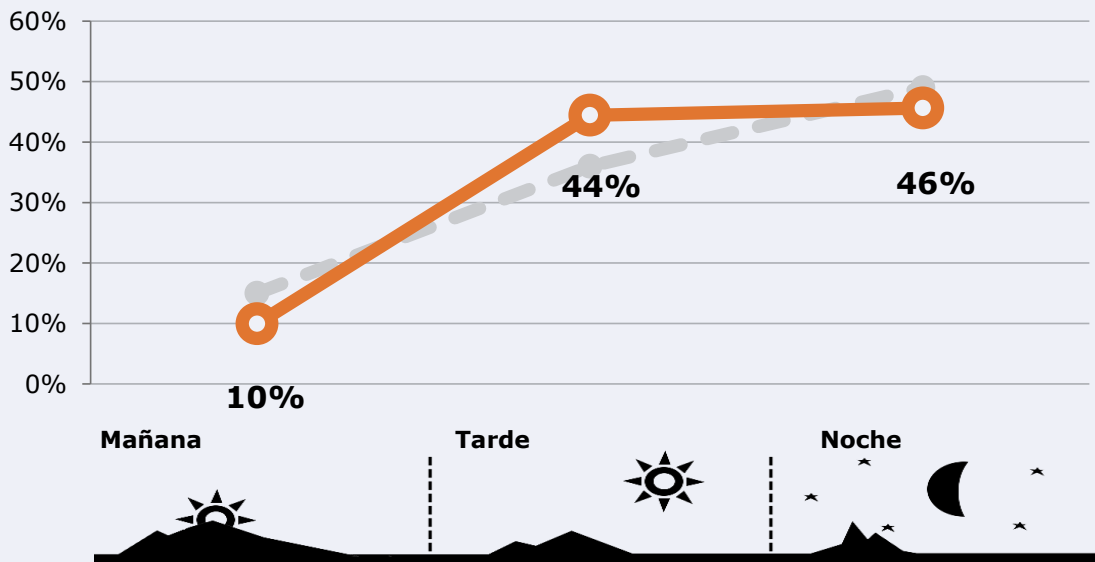

Seguidores de la emisora (Durante el último mes)

34,2 %

169.894

Universo: Población general

Resultados generales - 24 horas

4,3 % *Share 24h*

19.821 *GRP 24h*

3.106 *Público medio*

Universo: Población general

Tiempo de audiencia diaria

Última vez que siguió la emisora

Universo: Población general

RESULTADOS POR FRANJAS HORARIAS

Área: Ciudad Real

Preferencia horaria
(En el conjunto de áreas del estudio)

Universo: Población que sigue la emisora

Resultados
(En el área - 8 horas)

	% Share (8 horas)	GRP (8 horas)	Público medio
Mañana 	2,8%	1969	926
Tarde 	5,3%	8808	4141
Noche 	4,0%	9044	4252

Universo: Población general