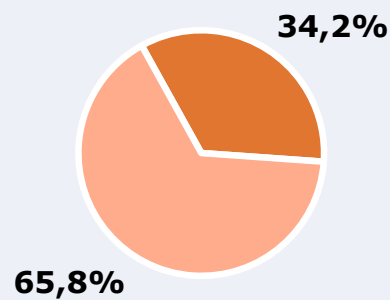

ÁREA

**Área del estudio:**
Ciudad Real**Población del área del estudio:**
497.000**Poblaciones:**
Todas

RESULTADOS

Área: Ciudad Real

Ha visto alguna vez el canal

64,7 %

321.622

Universo: Población general

Seguidores de la emisora (Durante el último mes)

34,2 %

169.894

Universo: Población general

Resultados generales - 24 horas

4,3 % *Share 24h*

19.821 *GRP 24h*

3.106 *Público medio*