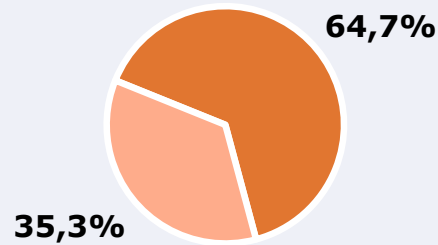

ÁREA

**Área del estudio:**
Ciudad Real**Población del área del estudio:**
497.000**Poblaciones:**
Todas

RESULTADOS

Área: Ciudad Real

Ha visto alguna vez el canal

64,7 %

321.622

Universo: Población general

Seguidores de la emisora (Durante el último mes)

34,2 %

169.894

Universo: Población general

Resultados generales - 24 horas

4,3 % *Share 24h*

19.821 *GRP 24h*

3.106 *Público medio*