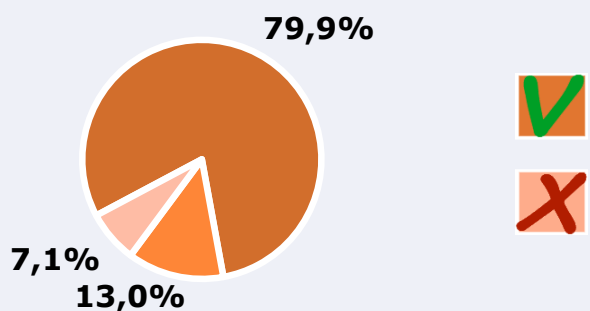

RESULTADOS POR SEXO Y EDAD

Área: Ciudad Real

Ha visto alguna vez el canal

Universo: Población general

Tiempo de audiencia diaria
minutos / persona

	♂	♀	<35	35-55	>55
Población general	10,2	7,9	6,5	10,2	9,8
Población que sigue la emisora	26,7	26,0	21,3	30,3	29,0

INFORMACIÓN COMPLEMENTARIA

Área: Ciudad Real

Información general del medio
(Todos los canales)

Seguimiento del medio

Audiencia diaria en minutos **211**

Universo: Población general

Calidad de la señal

Se recibe bien	79,9%
Regular o con dificultades	13,0%
Mala calidad o no se recibe	7,1%

Universo: Población que conoce la emisora

REDES SOCIALES

Área: global

Seguidores en las redes sociales

6.738

www.facebook.com/television.imas

8.350

twitter.com/imas_tv