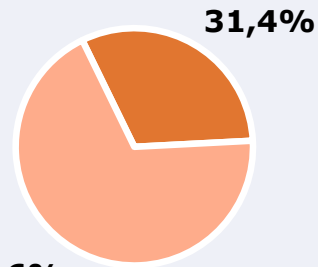

## RESULTADOS

Área: comarcas de l'Horta

Ha visto alguna vez el canal

31,4 %

249.903

Universo: Población general

Seguidores de la emisora ( Durante el último mes )

17,2 %

136.890

Universo: Población general

Resultados generales - 24 horas

1,7 % *Share 24h*

12.512 *GRP 24h*

2.283 *Público medio*

Universo: Población general