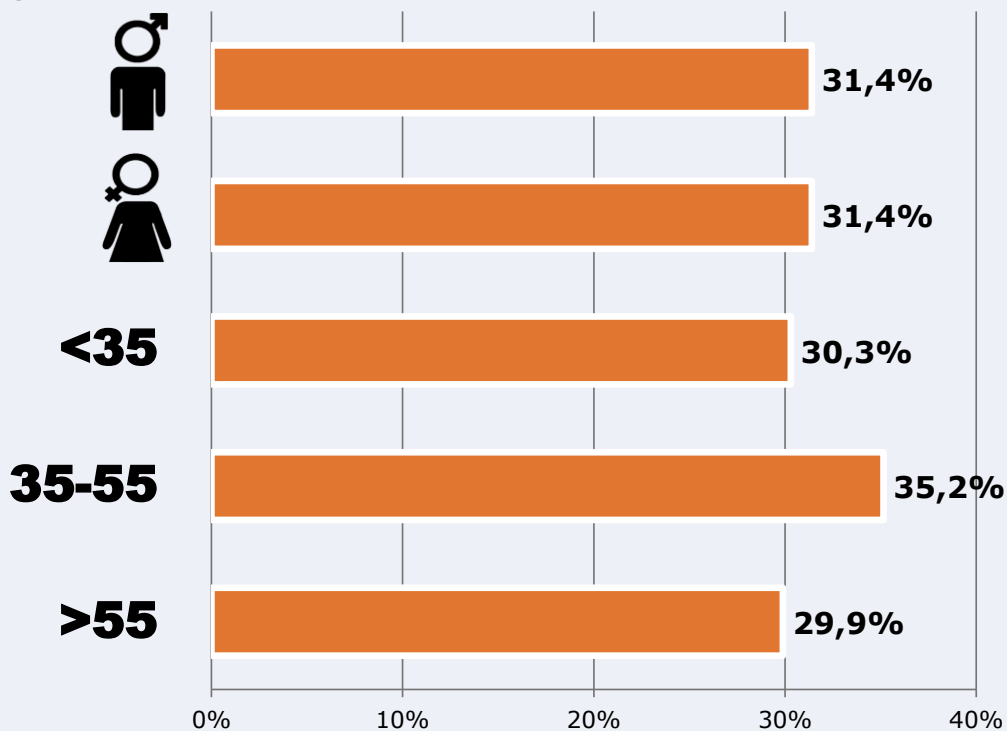

RESULTADOS POR SEXO Y EDAD

Área: comarcas de l'Horta

Ha visto alguna vez el canal

Universo: Población general

Tiempo de audiencia diaria
minutos / persona

	Varón	Mujer	<35	35-55	>55
Población general	4,5	3,7	2,8	5,2	4,2
Población que sigue la emisora	24,9	23,1	21,3	26,5	23,7