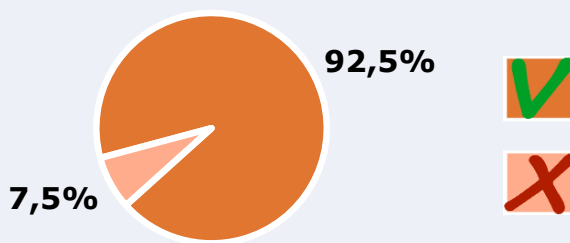

# INFORMACIÓN COMPLEMENTARIA

Área: comarcas de l'Horta

Información general del medio  
(Todos los canales)

Seguimiento del medio

Audiencia diaria en minutos

243

 **Universo:** Población general