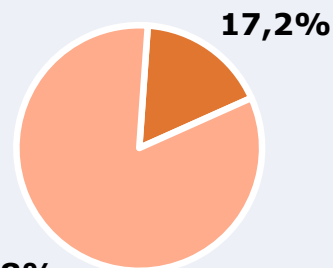

## RESULTADOS

Área: comarcas de l'Horta

Ha visto alguna vez el canal

31,4 %

249.903

Universo: Población general

Seguidores de la emisora ( Durante el último mes )

17,2 %

136.890

Universo: Población general

Resultados generales - 24 horas

1,7 % *Share 24h*

12.512 *GRP 24h*

2.283 *Público medio*

Universo: Población general