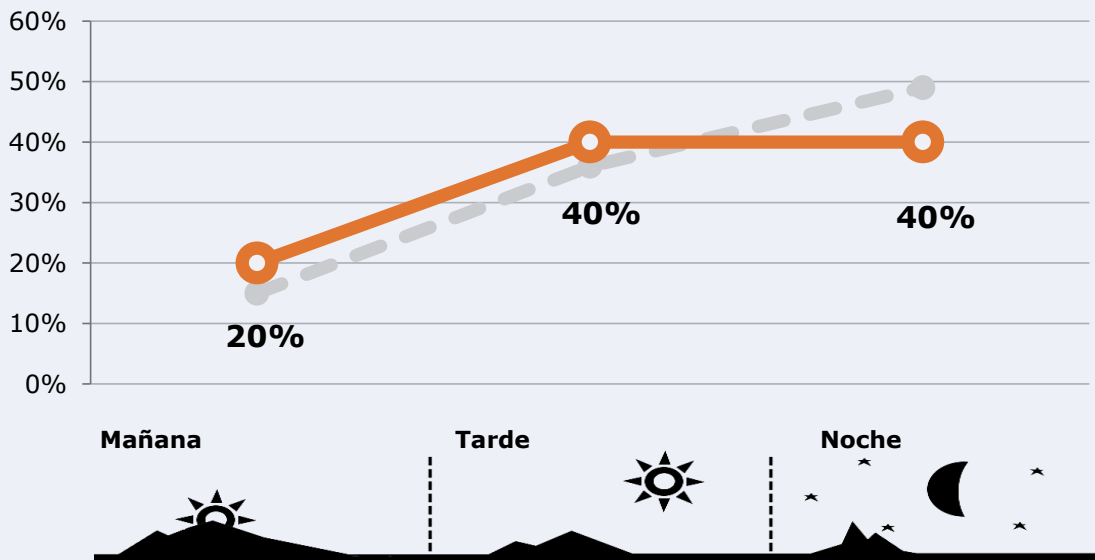

RESULTADOS POR FRANJAS HORARIAS

Área: comarcas de l'Horta

Preferencia horaria
(En el conjunto de áreas del estudio)

Universo: Población que sigue la emisora

Resultados
(En el área - 8 horas)

	% Share (8 horas)	GRP (8 horas)	Público medio
Mañana 	2,3%	2502	1370
Tarde 	1,9%	5005	2739
Noche 	1,4%	5005	2739

Universo: Población general