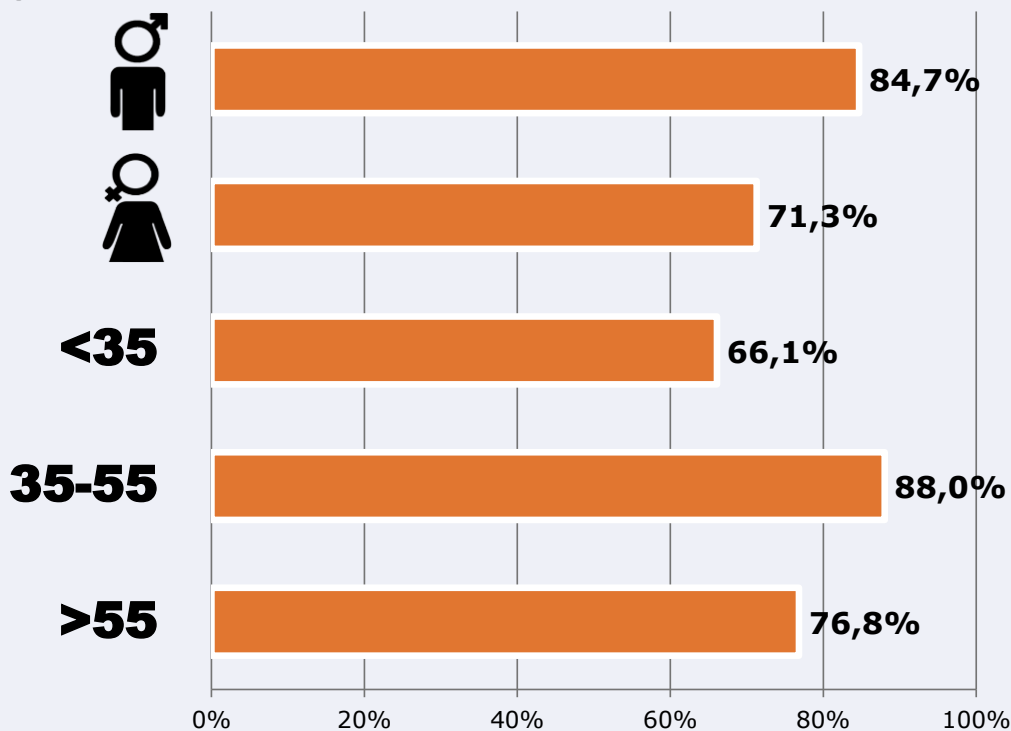

(En el conjunto de áreas del estudio)

Universo: Población que sigue la emisora

Resultados

(En el área - 8 horas)

	% Share (8 horas)	 GRP (8 horas)	 Público medio
Mañana 	18,3%	5201	1914
Tarde 	8,7%	1547	570
Noche 	13,5%	1017	374

Universo: Población general

RESULTADOS POR SEXO Y EDAD

Área: Melilla

Ha escuchado alguna vez la emisora

Universo: Población general

Tiempo de audiencia diaria
minutos / persona

	Varón	Mujer	<35	35-55	>55
Población general	19,3	13,3	11,0	19,6	18,3
Población que sigue la emisora	39,1	36,4	25,5	41,2	45,4