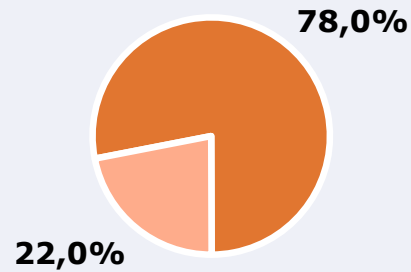

> 1.000 W en el conjunto de la emisora

SÍNTESIS

Cope Melilla, seguida por 36416 personas, obtiene un 14,5 por ciento de share en Melilla.

En el estudio realizado en abril de 2020 en el área de Melilla, se obtienen los siguientes resultados:

Cope Melilla es conocida por el 78 por ciento de la población. En el último mes la han seguido 36416 personas durante 38 minutos al día de media. Sobre el total de la población del área, el tiempo medio de audiencia es de 16,2 minutos, con un 14,5 por ciento de share y un GRP 24h de 7766 personas.

RESULTADOS

Área: Melilla

Ha escuchado alguna vez la emisora

78,0 %

66.057

Universo: Población general

Seguidores de la emisora (Durante el último mes)

43,0 %

36.416

Universo: Población general

Resultados generales - 24 horas

14,5 % *Share 24h*

7.766 *GRP 24h*

953 *Público medio*

Universo: Población general

Tiempo de audiencia diaria