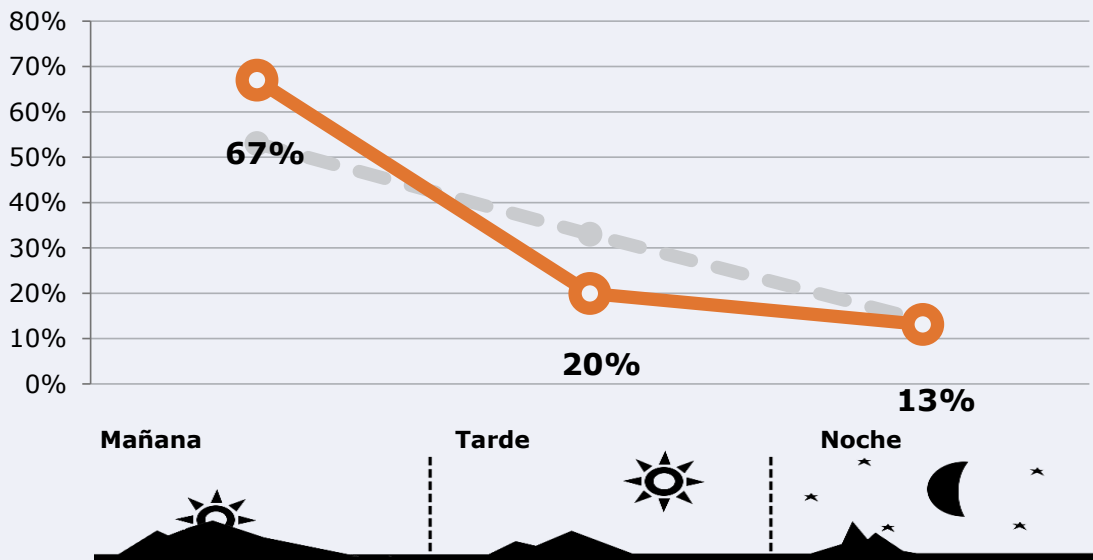

16,2

minutos / persona
Población general

37,7

minutos / persona
Población que sigue la emisora

22.866

total horas
Población general

Universo:

Última vez que siguió la emisora

un día

De 2 a 7 días

De 8 a 30 días

0,0% 5,0% 10,0% 15,0% 20,0% 25,0%

Universo: Población general

RESULTADOS POR FRANJAS HORARIAS

Área: Melilla

Preferencia horaria

(En el conjunto de áreas del estudio)

Universo: Población que sigue la emisora

Resultados

(En el área - 8 horas)

	% Share (8 horas)	 GRP (8 horas)	 Público medio
Mañana 	18,3%	5201	1914
Tarde 	8,7%	1547	570
Noche 	13,5%	1017	374