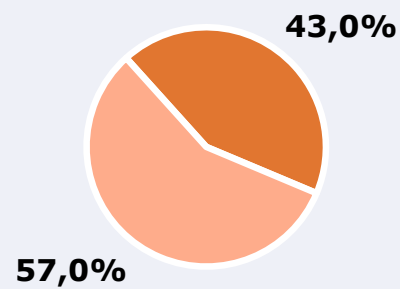

> 1.000 W en el conjunto de la emisora

SÍNTESIS

Cope Melilla, seguida por 36416 personas, obtiene un 14,5 por ciento de share en Melilla.

En el estudio realizado en abril de 2020 en el área de Melilla, se obtienen los siguientes resultados:

Cope Melilla es conocida por el 78 por ciento de la población. En el último mes la han seguido 36416 personas durante 38 minutos al día de media. Sobre el total de la población del área, el tiempo medio de audiencia es de 16,2 minutos, con un 14,5 por ciento de share y un GRP 24h de 7766 personas.

RESULTADOS

Área: Melilla

Ha escuchado alguna vez la emisora

78,0 %

66.057

Universo: Población general

Seguidores de la emisora (Durante el último mes)

43,0 %

36.416

Universo: Población general

Resultados generales - 24 horas

14,5 % *Share 24h*

7.766 *GRP 24h*

953 *Público medio*

Universo: Población general

Tiempo de audiencia diaria