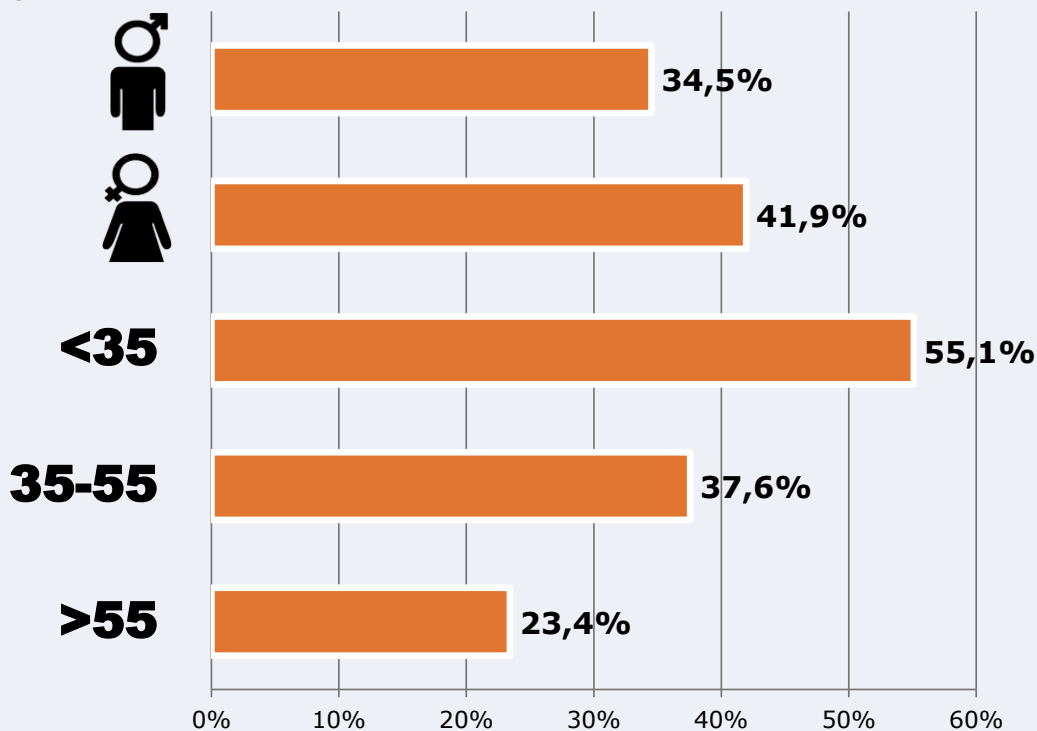

RESULTADOS POR FRANJAS HORARIAS

Área: Conil de la Frontera

Preferencia horaria

(En el conjunto de áreas del estudio)

Universo: Población que sigue la emisora

Resultados

(En el área - 8 horas)

	% Share (8 horas)	 GRP (8 horas)	 Público medio
Mañana 	5,4%	159	69
Tarde 	3,6%	251	108
Noche 	3,2%	305	132

Universo: Población general

RESULTADOS POR SEXO Y EDAD

Área: Conil de la Frontera

Ha visto alguna vez el canal

Universo: Población general

Tiempo de audiencia diaria
minutos / persona

	♂	♀	<35	35-55	>55
Población general	6,4	6,7	7,1	6,9	4,6
Población que sigue la emisora	29,8	34,1	37,0	32,7	23,0