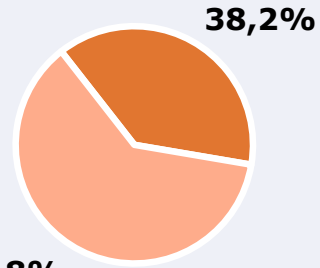

A medida que la joven emisora sea más conocida, aumentará de audiencia dado el elevado seguimiento de quienes ya la conocen.

ÁREA

**Área del estudio:**
Conil de la Frontera**Población del área del estudio:**
22.427**Poblaciones:**
Conil de la Frontera

RESULTADOS

Área: Conil de la Frontera

Ha visto alguna vez el canal

38,2 %

8.575

Universo: Población general

Seguidores de la emisora (Durante el último mes)

20,6 %

4.617

Universo: Población general

Resultados generales - 24 horas

3,7 % *Share 24h*

715 *GRP 24h*

103 *Público medio*

Universo: Población general

Tiempo de audiencia diaria