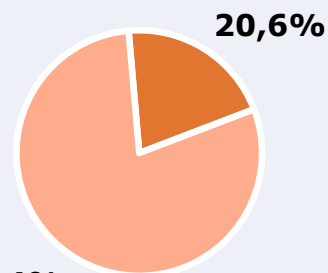

A medida que la joven emisora sea más conocida, aumentará de audiencia dado el elevado seguimiento de quienes ya la conocen.

ÁREA

**Área del estudio:**
Conil de la Frontera**Población del área del estudio:**
22.427**Poblaciones:**
Conil de la Frontera

RESULTADOS

Área: Conil de la Frontera

Ha visto alguna vez el canal

38,2 %

8.575

Universo: Población general

Seguidores de la emisora (Durante el último mes)

20,6 %

4.617

Universo: Población general

Resultados generales - 24 horas

3,7 % *Share 24h*

715 *GRP 24h*

103 *Público medio*

Universo: Población general

Tiempo de audiencia diaria