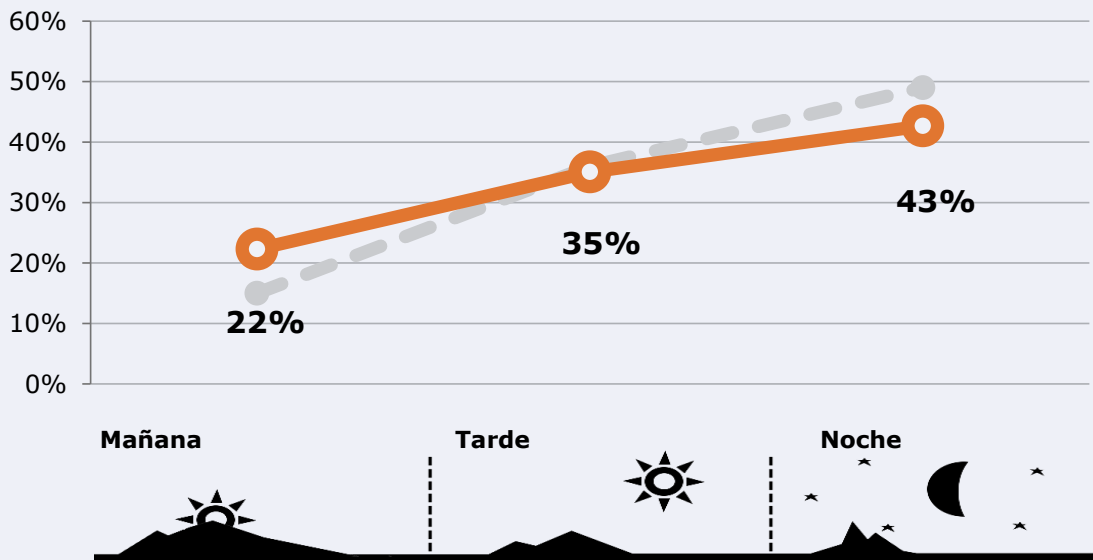

6,6

minutos / persona
Población general

32,1

minutos / persona
Población que sigue la emisora

2.467

total horas
Población general

 **Universo:**

Última vez que siguió la emisora

un día

5,9%

De 2 a 7 días

13,2%

De 8 a 30 días

1,5%

0,0% 2,0% 4,0% 6,0% 8,0% 10,0% 12,0% 14,0%

 **Universo:** Población general

RESULTADOS POR FRANJAS HORARIAS

Área: Conil de la Frontera

Preferencia horaria

(En el conjunto de áreas del estudio)

Universo: Población que sigue la emisora

Resultados

(En el área - 8 horas)

	% Share (8 horas)	 GRP (8 horas)	 Público medio
Mañana 	5,4%	159	69
Tarde 	3,6%	251	108
Noche 	3,2%	305	132