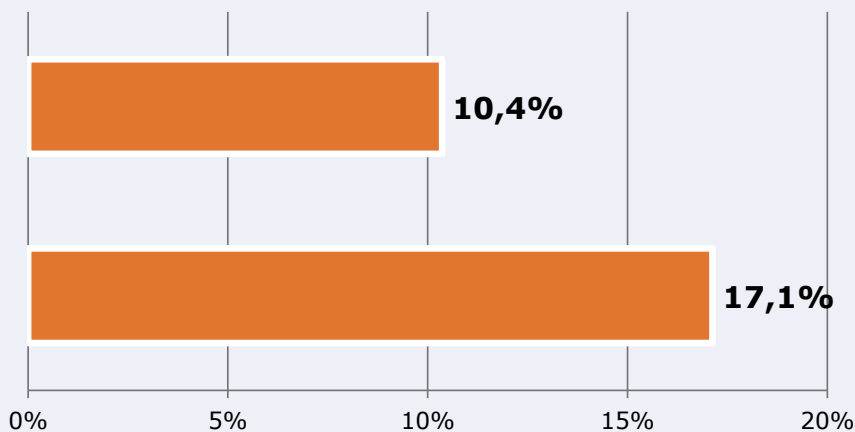

Inconveniencias a la difusión de la emisora

No ve televisión

10,4%

No conoce la emisora

17,1%

Universo: Población general

¿A qué horas ve habitualmente los informativos?

Universo: Población que sigue la emisora

¿Además de Doce TV Mairena ve usted Doce TV EL Viso?

Universo: Población que sigue la emisora