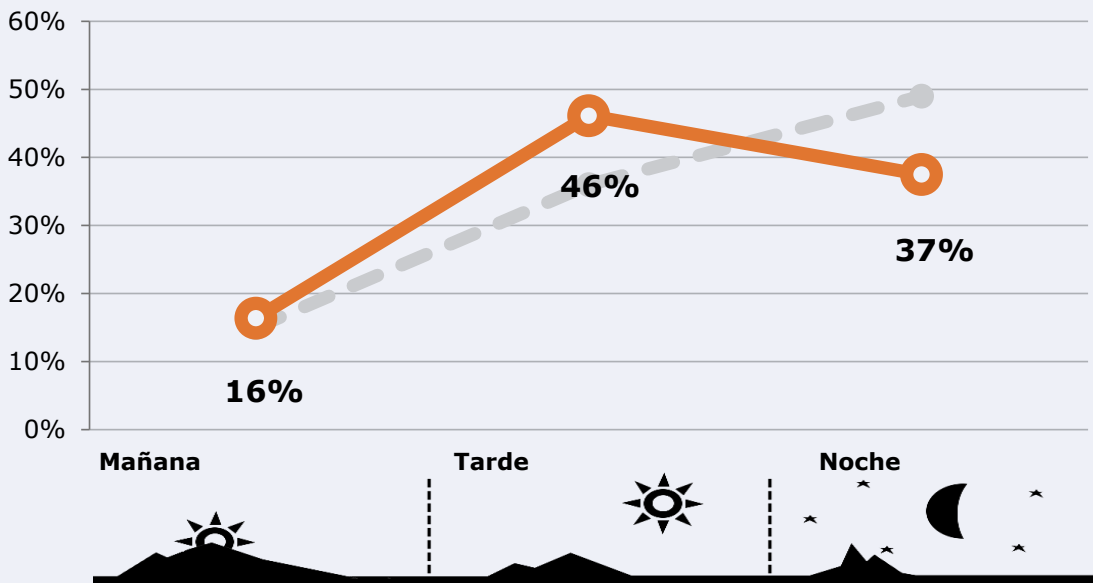

minutos / persona

Población que sigue la emisora

6.558

total horas

Población general

 **Universo:**

Última vez que siguió la emisora

un día

De 2 a 7 días

7,0%

De 8 a 30 días

7,0%

0,0% 5,0% 10,0% 15,0% 20,0% 25,0% 30,0% 35,0%

 **Universo:** Población general

RESULTADOS POR FRANJAS HORARIAS

Área: Mairena del Alcor

Preferencia horaria
(En el conjunto de áreas del estudio)

Universo: Población que sigue la emisora

Resultados
(En el área - 8 horas)

	% Share (8 horas)	GRP (8 horas)	Público medio
Mañana	10,7%	325	134
Tarde	12,5%	915	378
Noche	7,5%	743	307

Universo: Población general

RESULTADOS POR SEXO Y EDAD

Área: Mairena del Alcor

Conocedores de la emisora

Universo: Población general

Tiempo de audiencia diaria minutos / persona

	♂	♀	<35	35-55	>55
Población general	16,5	18,3	15,6	10,7	26,0
Población que sigue la emisora	39,7	35,3	34,5	28,1	49,8