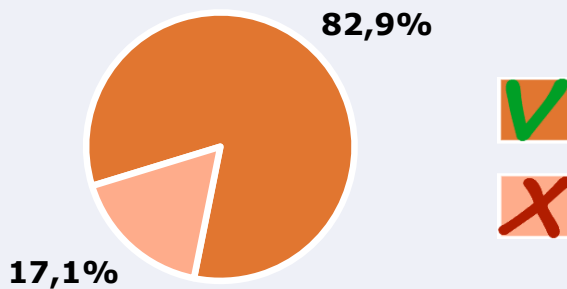

En el estudio realizado en enero de 2018, en el área de Mairena del Alcor, Doce TV Mairena es conocida por el 82,9 por ciento de la población. En el último mes la han seguido 10504 personas durante 37 minutos al día de media. Sobre el total de la población del área, el tiempo medio de audiencia es de 17,4 minutos, con un 9,8 por ciento de share y un GRP 24h de 1983 personas.

ÁREA

Mairena del Alcor

Área de realización del estudio:

Mairena del Alcor

Población del área encuestada:

22.600

Poblaciones:

Mairena del Alcor

RESULTADOS

Área: Mairena del Alcor

Conocedores de la emisora

82,9 %
18.730

Universo: Población general

Seguidores de la emisora (Durante el último mes)

46,5 %
10.504

Universo: Población general