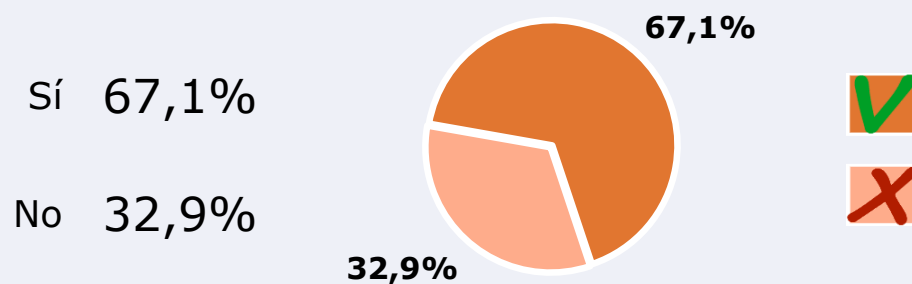

INFORMACIÓN COMPLEMENTARIA

Área: Mairena del Alcor

Información general del medio
(Todos los canales)

92,1%

Seguimiento del medio

Audiencia diaria en minutos

179

Universo: Población general

Inconveniencias a la difusión de la emisora

No ve televisión

10,4%

No conoce la emisora

17,1%

Universo: Población general

¿A qué horas ve habitualmente los informativos?

Universo: Población que sigue la emisora

¿Además de Doce TV Mairena ve usted Doce TV EL Viso?

Universo: Población que sigue la emisora