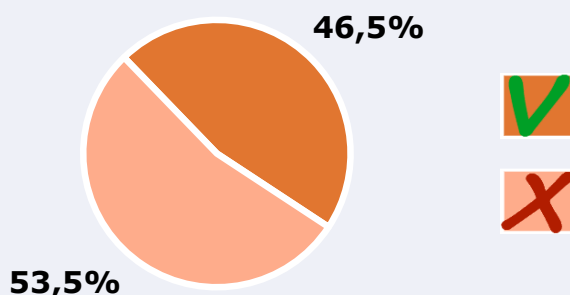

En el estudio realizado en enero de 2018, en el área de Mairena del Alcor, Doce TV Mairena es conocida por el 82,9 por ciento de la población. En el último mes la han seguido 10504 personas durante 37 minutos al día de media. Sobre el total de la población del área, el tiempo medio de audiencia es de 17,4 minutos, con un 9,8 por ciento de share y un GRP 24h de 1983 personas.

ÁREA

Mairena del Alcor

Área de realización del estudio:

Mairena del Alcor

Población del área encuestada:

22.600

Poblaciones:

Mairena del Alcor

RESULTADOS

Área: Mairena del Alcor

Conocedores de la emisora

82,9 %
18.730

Universo: Población general

Seguidores de la emisora (Durante el último mes)

46,5 %
10.504

Universo: Población general

Resultados generales - 24 horas

9,8 % *Share 24h*
1.983 *GRP 24h*
273 *Público medio*

Universo: Población general

Tiempo de audiencia diaria

17,4

minutos / persona

Población general

37,5