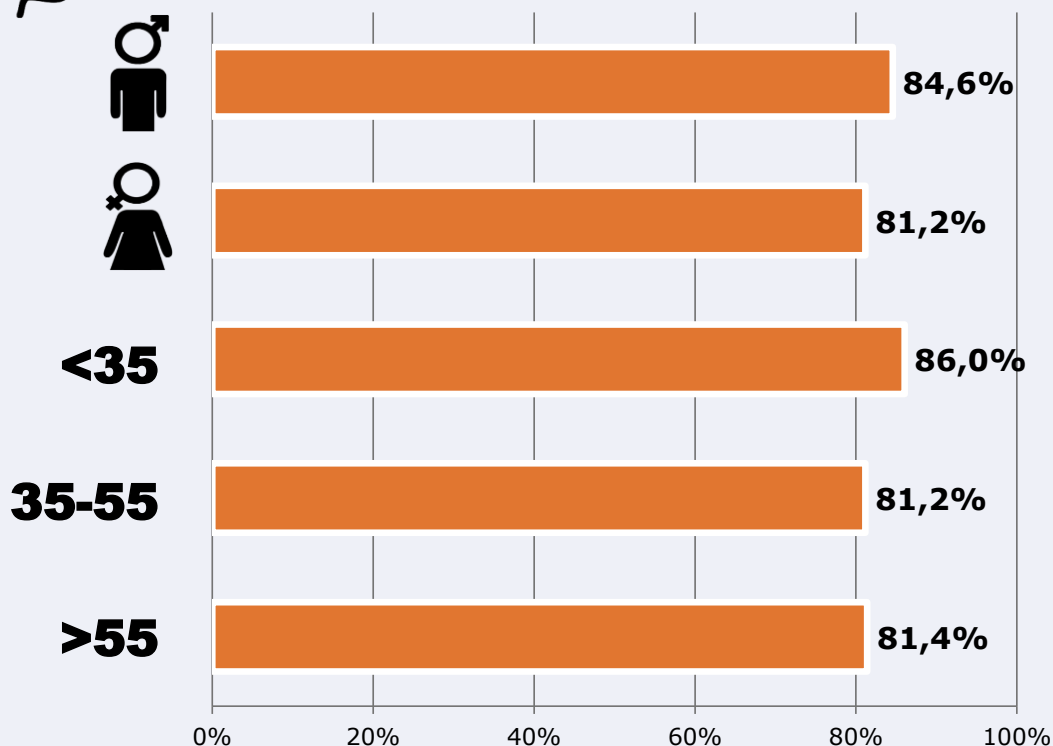

Universo: Población general

RESULTADOS POR SEXO Y EDAD

Área: Mairena del Alcor

Conocedores de la emisora

Universo: Población general

Tiempo de audiencia diaria minutos / persona

	♂	♀	<35	35-55	>55
Población general	16,5	18,3	15,6	10,7	26,0
Población que sigue la emisora	39,7	35,3	34,5	28,1	49,8