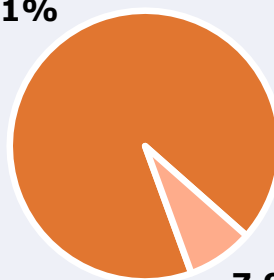

Universo: Población general

RESULTADOS POR SEXO Y EDAD

Área: Mairena del Alcor

Conocedores de la emisora

Universo: Población general

Tiempo de audiencia diaria minutos / persona

	♂	♀	<35	35-55	>55
Población general	16,5	18,3	15,6	10,7	26,0
Población que sigue la emisora	39,7	35,3	34,5	28,1	49,8

INFORMACIÓN COMPLEMENTARIA

Área: Mairena del Alcor

Información general del medio
(Todos los canales)

92,1%

Seguimiento del medio

Audiencia diaria en minutos

179

Universo: Población general