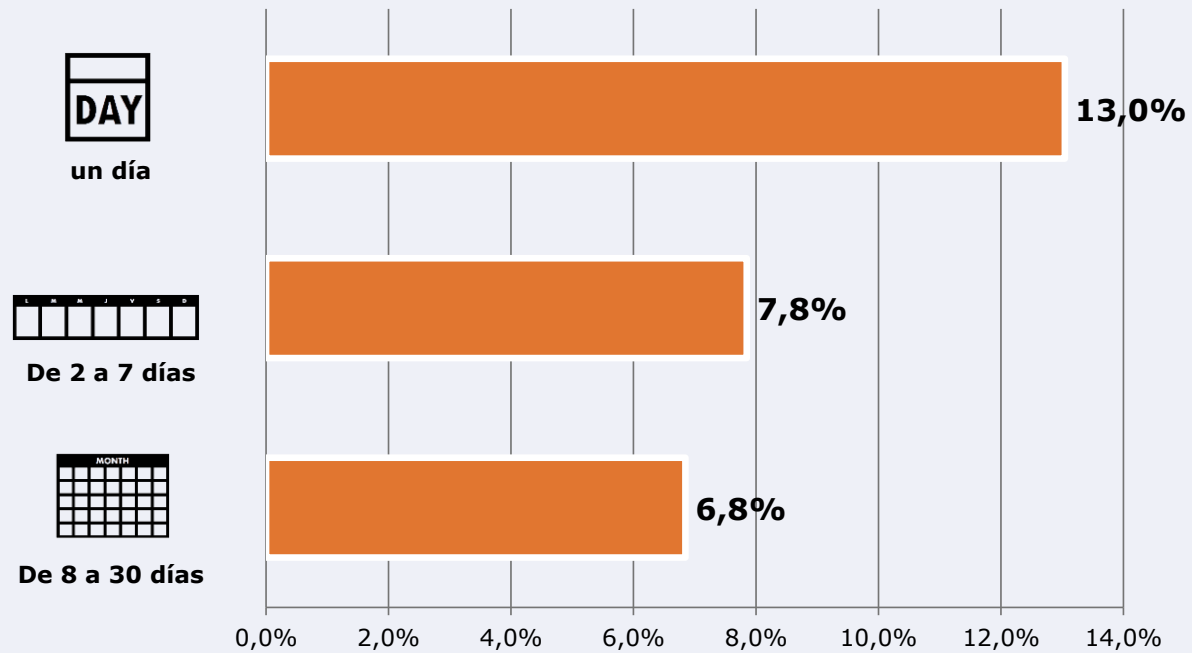

Universo: Población general

Resultados generales - 24 horas

3,9 % *Share 24h*

18.201 *GRP 24h*

2.517 *Público medio*

Universo: Población general

Tiempo de audiencia diaria

Última vez que siguió la emisora

Universo: Población general

RESULTADOS POR FRANJAS HORARIAS

Área: provincia de Ciudad Real

Preferencia horaria (En el conjunto de áreas del estudio)

 **Universo:** Población que sigue la emisora

Resultados (En el área - 8 horas)