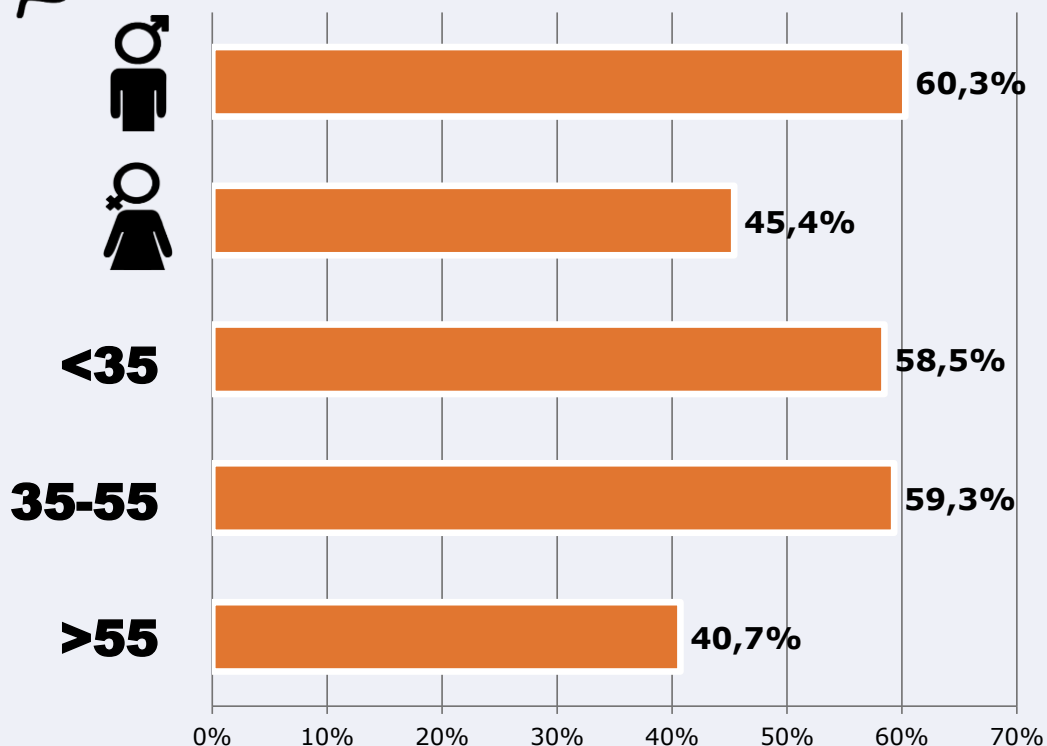

Universo: Población general

RESULTADOS POR FRANJAS HORARIAS

Área: provincia de Ciudad Real

Preferencia horaria (En el conjunto de áreas del estudio)

 **Universo:** Población que sigue la emisora

Resultados (En el área - 8 horas)

	% Share (8 horas)	 GRP (8 horas)	 Público medio
Mañana 	2,0%	1392	577
Tarde 	4,3%	7192	2983
Noche 	4,2%	9617	3989

 **Universo:** Población general

RESULTADOS POR SEXO Y EDAD

Área: provincia de Ciudad Real

Conocedores de la emisora

Universo: Población general

Tiempo de audiencia diaria minutos / persona

	♂	♀	<35	35-55	>55
Población general	8,8	5,5	5,5	6,6	9,3
Población que sigue la emisora	26,1	25,5	18,5	23,8	35,0