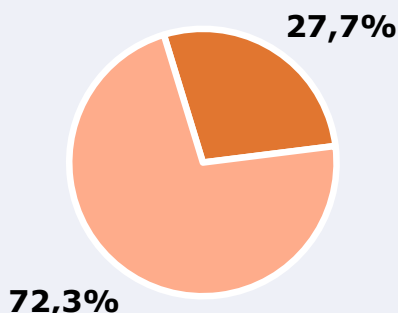

Área: provincia de Ciudad Real

Conocedores de la emisora

52,8 %

267.930

Universo: Población general

Seguidores de la emisora (Durante el último mes)

27,7 %

140.637

Universo: Población general

Resultados generales - 24 horas

3,9 % *Share 24h*

18.201 *GRP 24h*

2.517 *Público medio*

Universo: Población general

Tiempo de audiencia diaria

Última vez que siguió la emisora