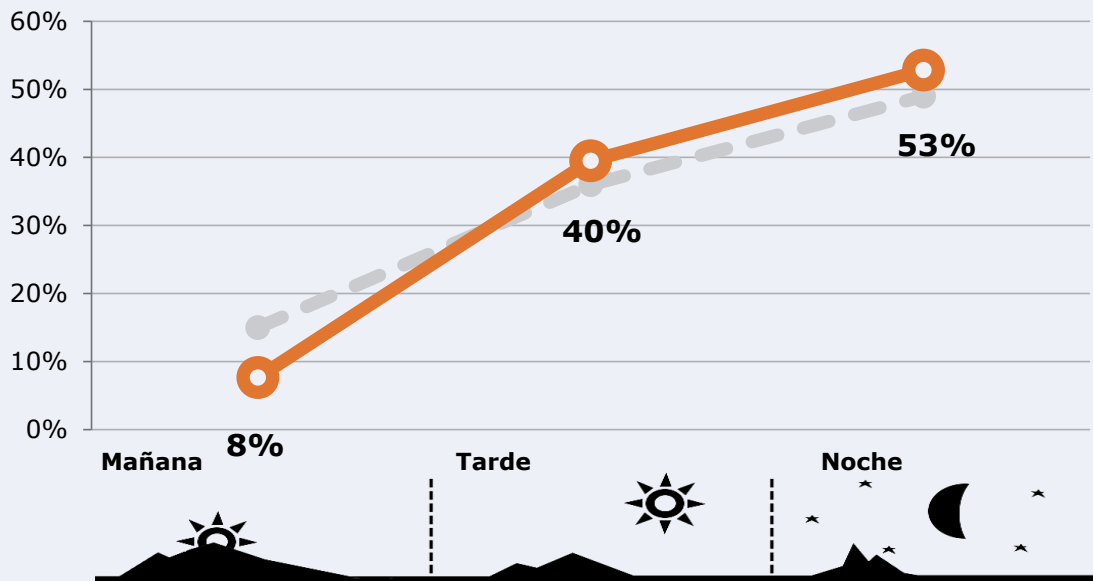

Universo: Población general

Resultados generales - 24 horas

3,9 % *Share 24h*

18.201 *GRP 24h*

2.517 *Público medio*

Universo: Población general

Tiempo de audiencia diaria

Última vez que siguió la emisora

Universo: Población general

RESULTADOS POR FRANJAS HORARIAS

Área: provincia de Ciudad Real

Preferencia horaria (En el conjunto de áreas del estudio)

 **Universo:** Población que sigue la emisora

Resultados (En el área - 8 horas)

	% Share (8 horas)	 GRP (8 horas)	 Público medio
Mañana 	2,0%	1392	577
Tarde 	4,3%	7192	2983
Noche 	4,2%	9617	3989

 **Universo:** Población general

RESULTADOS POR SEXO Y EDAD

Área: provincia de Ciudad Real