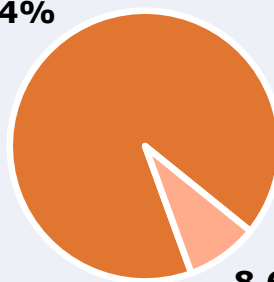

INFORMACIÓN COMPLEMENTARIA

Área: provincia de Ciudad Real

Información general del medio
(Todos los canales)

91,4%

Seguimiento del medio

Audiencia diaria en minutos

182

Universo: Población general