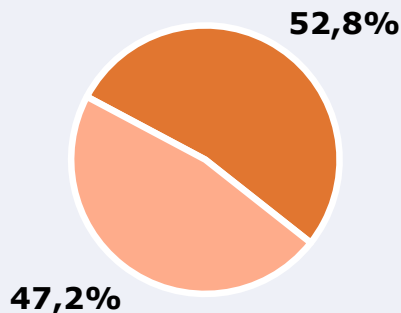

ÁREA

provincia de Ciudad Real

Área de realización del estudio:
provincia de Ciudad Real

Población del área encuestada:

507.000

Poblaciones:

todas

RESULTADOS

Área: provincia de Ciudad Real

Conocedores de la emisora

52,8 %

267.930

Universo: Población general

Seguidores de la emisora (Durante el último mes)

27,7 %

140.637