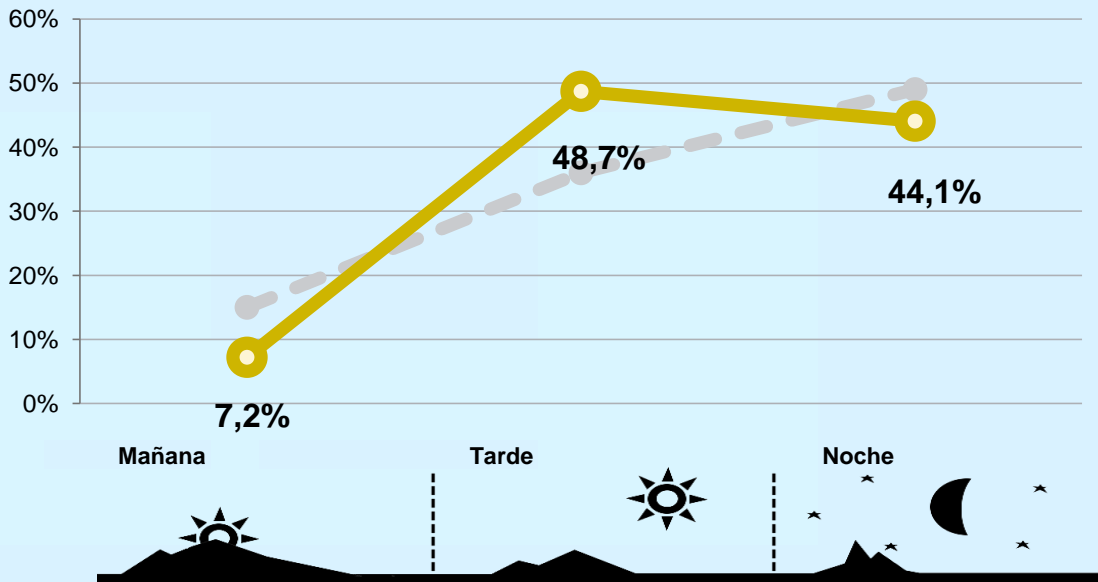

5,3 % **SHARE 24h**

6.017 **GRP 24h**

811 **PÚBLICO SIMULTÁNEO**

Universo: Población general

Tiempo de audiencia diaria

10,2

minutos / persona
Población general

17,6

minutos / persona
Población que sigue la emisora

20.896

total horas
Población general

Universo:

Última vez que siguió la emisora

un día

De 2 a 7 días

De 8 a 30 días

Universo: Población general

RESULTADOS POR FRANJAS HORARIAS

Área: Jaén y La Guardia

Preferencia horaria

Universo: Población que sigue la emisora

Resultados generales - 8 horas

	% Share (8 horas)	GRP GRP (8 horas)	 Público simultáneo
Mañana 	2,5%	433	175
Tarde 	7,1%	2932	1185
Noche 	4,7%	2651	1072