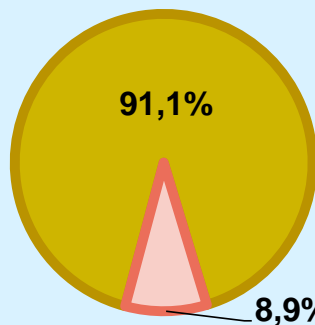

En el estudio realizado en diciembre de 2014. Onda Jaén RTV es conocida por el 91,1 por ciento de la población de Jaén y La Guardia. En el último mes la han seguido 71181 personas durante 18 minutos al día de media. Sobre el total de la población, el tiempo medio de audiencia es de 10,2 minutos, con un 5,3 por ciento de share y un GRP 24h de 6017 personas.

ÁREA

Jaén y La Guardia

Área de realización del estudio: Jaén y La Guardia

Población del área encuestada:
123.000

Poblaciones:
Jaén
La Guardia

RESULTADOS

Área: Jaén y La Guardia

Conocedores de la emisora

91,1 %

112.105

Universo: Población general

Seguidores de la emisora (Durante el último mes)

57,9 %

71.181

Universo: Población general

Resultados generales - 24 horas

5,3 % **SHARE 24h**

6.017 **GRP 24h**

811 **PÚBLICO SIMULTÁNEO**

Universo: Población general

Tiempo de audiencia diaria

10,2

minutos / persona
Población general

17,6