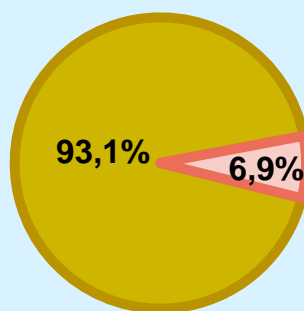

Universo: Población general

RESULTADOS POR SEXO Y EDAD

Área: Jaén y La Guardia

Conocimiento de la emisora

Universo: Población general

Tiempo de audiencia diaria minutos / persona

	♂	♀	<35	35-55	>55
Población general	9,1	11,3	7,3	8,2	15,1
Población que sigue la emisora	16,6	18,7	17,4	13,2	22,3

INFORMACIÓN COMPLEMENTARIA

Área: Jaén y La Guardia

Información general del medio
(Todos los canales)

Seguimiento del medio

Audiencia diaria
en minutos

194

Universo: Población general

Inconveniencias a la difusión de la emisora

Universo: Población general

Calidad de la señal

Se recibe bien	82,5%
Regular o con dificultades	10,0%
Mala calidad o no se recibe	7,5%

Universo: Población que conoce la emisora