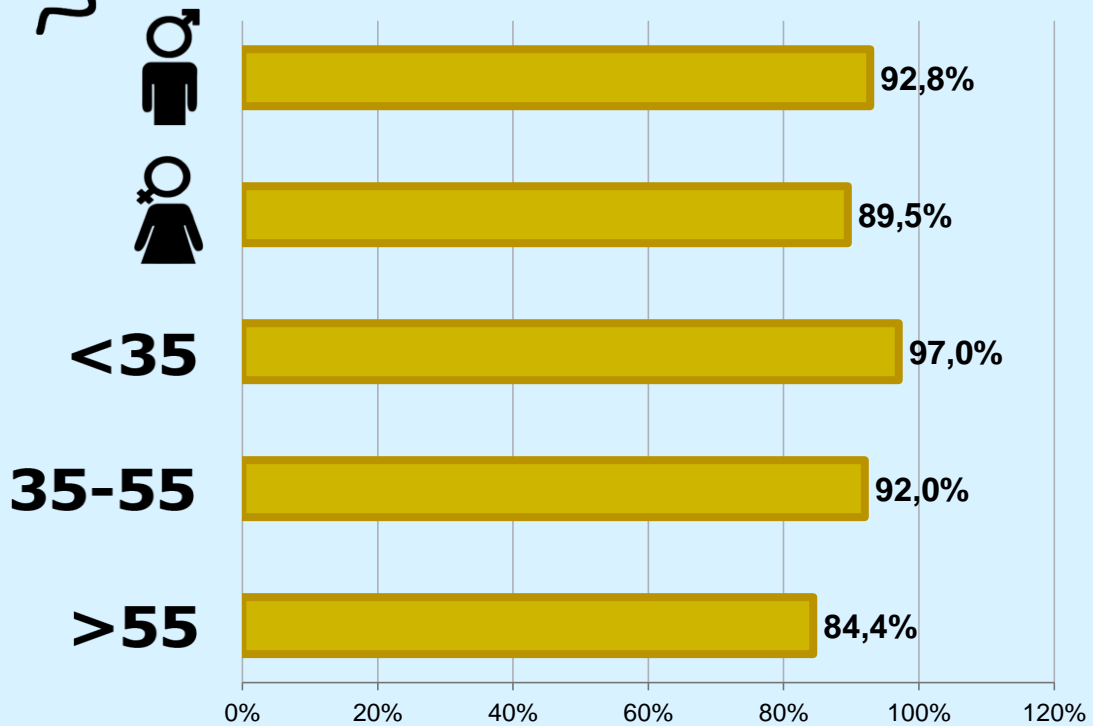

Universo: Población general

RESULTADOS POR FRANJAS HORARIAS

Área: Jaén y La Guardia

Preferencia horaria

Universo: Población que sigue la emisora

Resultados generales - 8 horas

	% Share (8 horas)	GRP GRP (8 horas)	 Público simultáneo
Mañana 	2,5%	433	175
Tarde 	7,1%	2932	1185
Noche 	4,7%	2651	1072

Universo: Población general

RESULTADOS POR SEXO Y EDAD

Área: Jaén y La Guardia

Conocimiento de la emisora

Universo: Población general

Tiempo de audiencia diaria minutos / persona

	♂	♀	<35	35-55	>55
Población general	9,1	11,3	7,3	8,2	15,1
Población que sigue la emisora	16,6	18,7	17,4	13,2	22,3