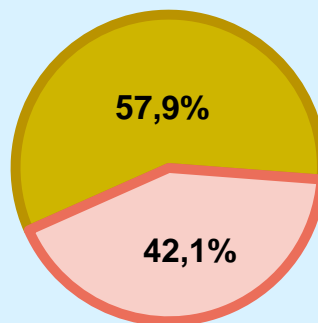

ÁREA

Jaén y La Guardia

Área de realización del estudio: Jaén y La Guardia

Población del área encuestada:
123.000

Poblaciones:
Jaén
La Guardia

RESULTADOS

Área: Jaén y La Guardia

Conocedores de la emisora

91,1 %

112.105

Universo: Población general

Seguidores de la emisora (Durante el último mes)

57,9 %

71.181

Universo: Población general

Resultados generales - 24 horas

5,3 % **SHARE 24h**

6.017 **GRP 24h**

811 **PÚBLICO SIMULTÁNEO**

Universo: Población general

Tiempo de audiencia diaria

10,2

minutos / persona
Población general

17,6