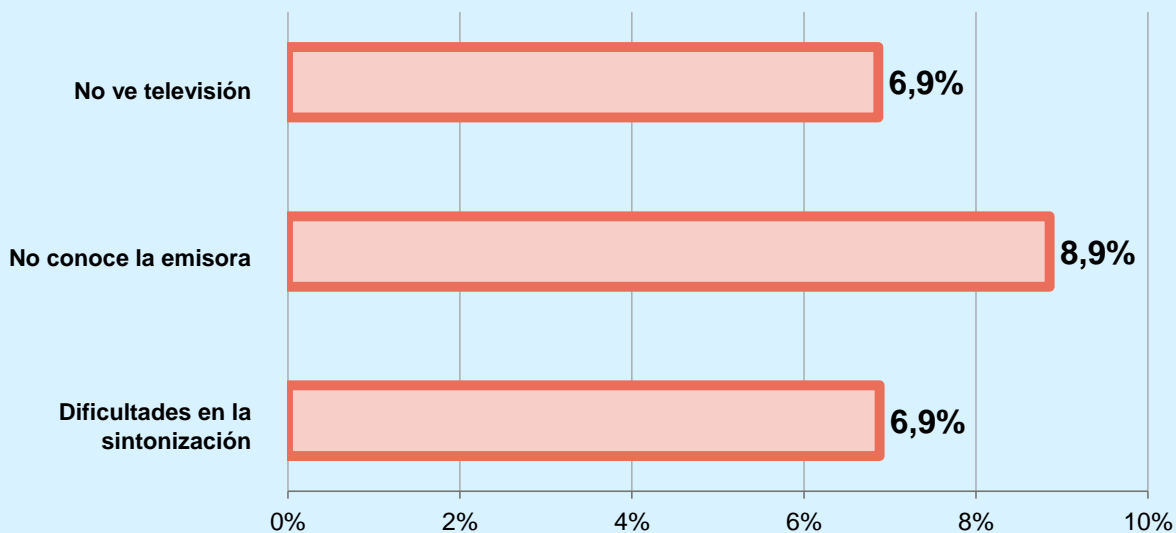

INFORMACIÓN COMPLEMENTARIA

Área: Jaén y La Guardia

Información general del medio
(Todos los canales)

Seguimiento del medio

Audiencia diaria
en minutos

194

Universo: Población general

Inconveniencias a la difusión de la emisora