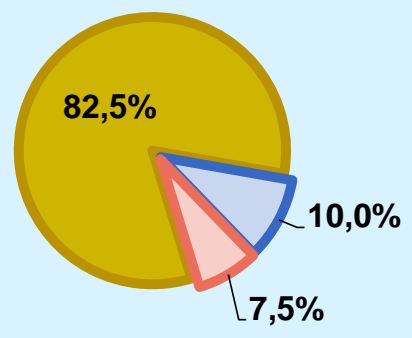

Calidad de la señal

Se recibe bien	82,5%
Regular o con dificultades	10,0%
Mala calidad o no se recibe	7,5%

Universo: Población que conoce la emisora