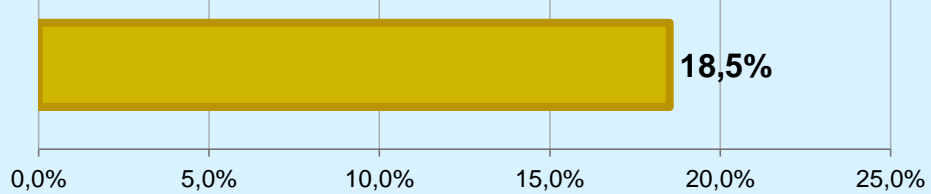

5,3 % **SHARE 24h**

6.017 **GRP 24h**

811 **PÚBLICO SIMULTÁNEO**

Universo: Población general

Tiempo de audiencia diaria

10,2

minutos / persona
Población general

17,6

minutos / persona
Población que sigue la emisora

20.896

total horas
Población general

Universo:

Última vez que siguió la emisora

un día

De 2 a 7 días

De 8 a 30 días

Universo: Población general

RESULTADOS POR FRANJAS HORARIAS

Área: Jaén y La Guardia

Preferencia horaria

Universo: Población que sigue la emisora

Resultados generales - 8 horas

	% Share (8 horas)	GRP GRP (8 horas)	 Público simultáneo
Mañana 	2,5%	433	175
Tarde 	7,1%	2932	1185
Noche 	4,7%	2651	1072