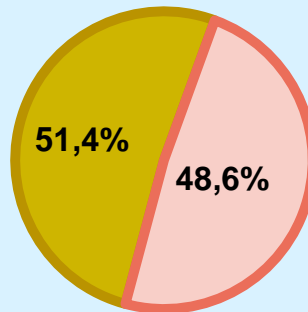

RESULTADOS

Área: Corredor del Henares y entorno (población rumana)

Conocedores de la emisora

51,4 %

71.930

Universo: Población general

Seguidores de la emisora (Durante el último mes)

31,1 %

43.551

Universo: Población general

Resultados generales - 24 horas

35,5 % **SHARE 24h**

29.826 **GRP 24h**

1.243 **PÚBLICO SIMULTÁNEO**

Universo: Población general

Tiempo de audiencia diaria