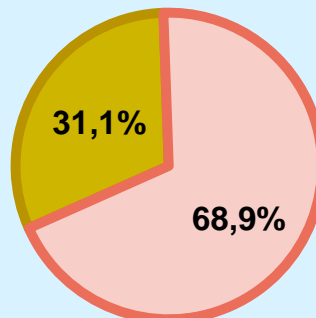

RESULTADOS

Área: Corredor del Henares y entorno (población rumana)

Conocedores de la emisora

51,4 %

71.930

Universo: Población general

Seguidores de la emisora (Durante el último mes)

31,1 %

43.551

Universo: Población general

Resultados generales - 24 horas

35,5 % **SHARE 24h**

29.826 **GRP 24h**

1.243 **PÚBLICO SIMULTÁNEO**

Universo: Población general

Tiempo de audiencia diaria