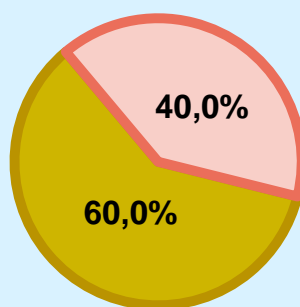

RESULTADOS POR SEXO Y EDAD

Área: Corredor del Henares y entorno (población rumana)

Conocimiento de la emisora

Universo: Población general

Tiempo de audiencia diaria minutos / persona

	♂	♀	<35	35-55	>55
Población general	21,2	21,4	21,3	21,5	21,0
Población que sigue la emisora	49,8	87,2	65,8	86,6	53,0

INFORMACIÓN COMPLEMENTARIA

Área: Corredor del Henares y entorno (población rumana)

Información general del medio
(Todas las emisoras)

Seguimiento del medio

Audiencia diaria
en minutos

60

Universo: Población general