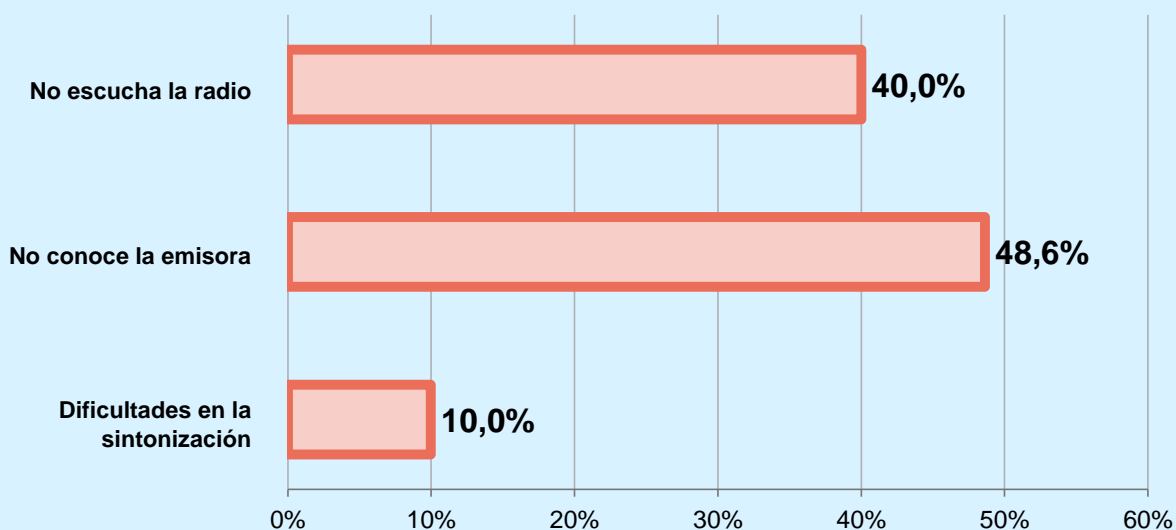

Inconveniencias a la difusión de la emisora

Universo: Población general