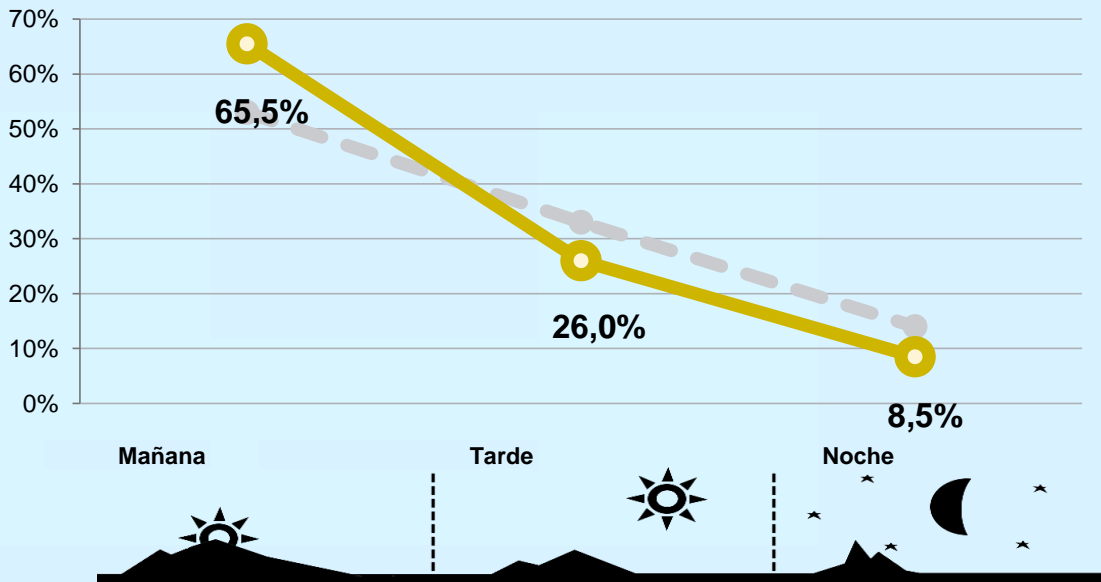

21,3

minutos / persona
Población general

68,5

minutos / persona
Población que sigue la emisora

49.710

total horas
Población general

Universo:

Última vez que siguió la emisora

un día

De 2 a 7 días

De 8 a 30 días

0,0% 2,0% 4,0% 6,0% 8,0% 10,0% 12,0% 14,0%

Universo: Población general

RESULTADOS POR FRANJAS HORARIAS

Área: Corredor del Henares y entorno (población rumana)

Preferencia horaria

Universo: Población que sigue la emisora

Resultados generales - 8 horas

	% Share (8 horas)	GRP GRP (8 horas)	 Público simultáneo
Mañana 	43,9%	19536	2442
Tarde 	28,0%	7755	969
Noche 	21,6%	2535	317

Universo: Población general

RESULTADOS POR SEXO Y EDAD

Área: Corredor del Henares y entorno (población rumana)

Conocimiento de la emisora

Universo: Población general

Tiempo de audiencia diaria minutos / persona

	♂	♀	<35	35-55	>55
Población general	21,2	21,4	21,3	21,5	21,0
Población que sigue la emisora	49,8	87,2	65,8	86,6	53,0