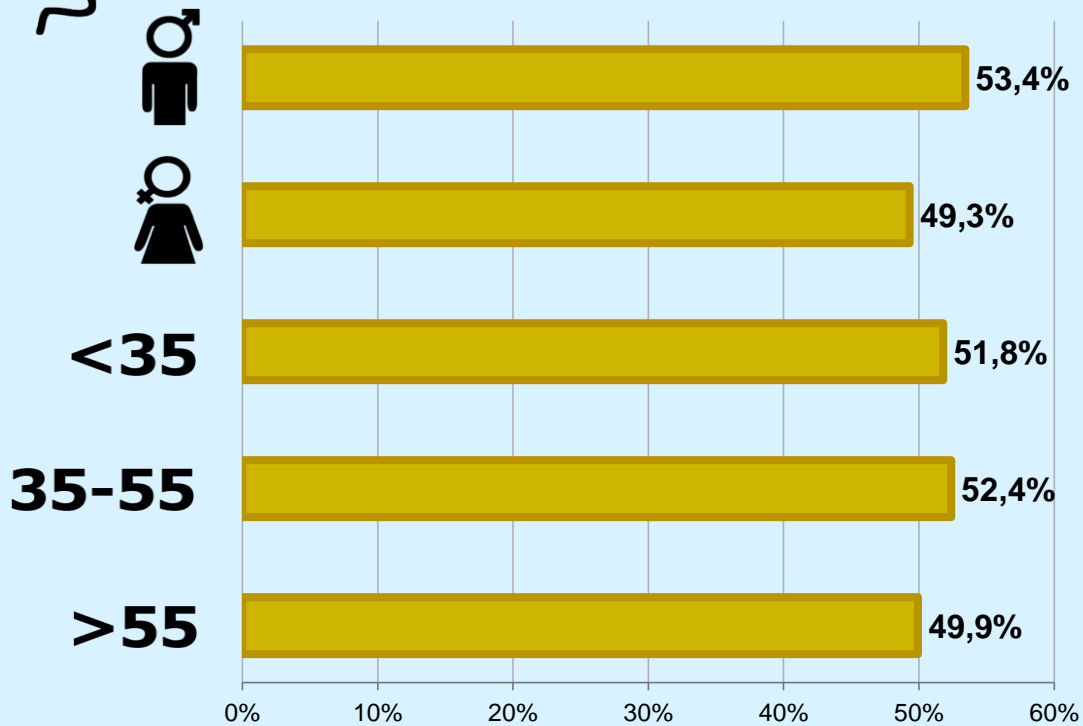

un día

De 2 a 7 días

De 8 a 30 días

0,0% 2,0% 4,0% 6,0% 8,0% 10,0% 12,0% 14,0%

Universo: Población general

RESULTADOS POR FRANJAS HORARIAS

Área: Corredor del Henares y entorno (población rumana)

Preferencia horaria

Universo: Población que sigue la emisora

Resultados generales - 8 horas

	% Share (8 horas)	GRP GRP (8 horas)	 Público simultáneo
Mañana 	43,9%	19536	2442
Tarde 	28,0%	7755	969
Noche 	21,6%	2535	317

Universo: Población general

RESULTADOS POR SEXO Y EDAD

Área: Corredor del Henares y entorno (población rumana)

Conocimiento de la emisora

Universo: Población general

Tiempo de audiencia diaria minutos / persona

	♂	♀	<35	35-55	>55
Población general	21,2	21,4	21,3	21,5	21,0
Población que sigue la emisora	49,8	87,2	65,8	86,6	53,0