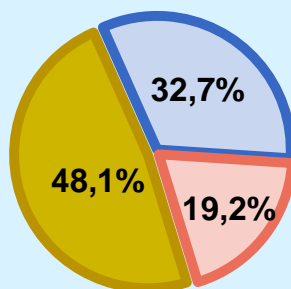

Inconveniencias a la difusión de la emisora

Universo: Población general

Calidad de la señal

Se recibe bien	48,1%
Regular o con dificultades	32,7%
Mala calidad o no se recibe	19,2%

 **Universo:** Población que conoce la emisora