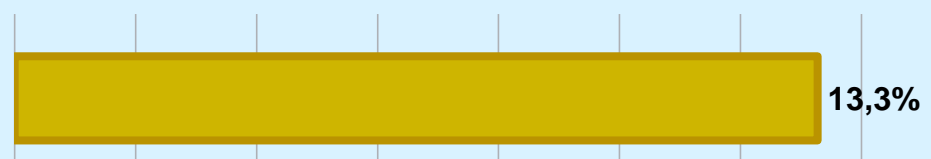

Tiempo de audiencia diaria

21,3

minutos / persona
Población general

68,5

minutos / persona
Población que sigue la emisora

49.710

total horas
Población general

Universo:

Última vez que siguió la emisora

un día