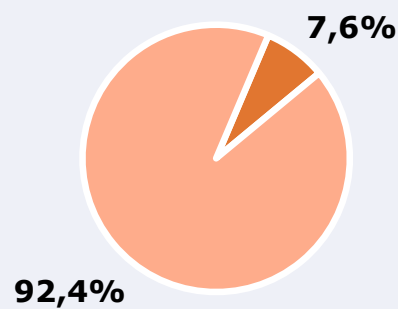

RESULTATS

Àrea: Baix Llobregat i Barcelonès

Coneixedors de l'emissora

28,0 %

758.240

Univers: Població general

Seguidors de l'emissora (Durant l'últim mes)

7,6 %

205.808

Univers: Població general

Resultats generals - 24 hores

0,44 % *Share 24h*

10.885 *GRP 24h*

1.523 *Públic mitjà*

Univers: Població general

Temps d'audiència diària