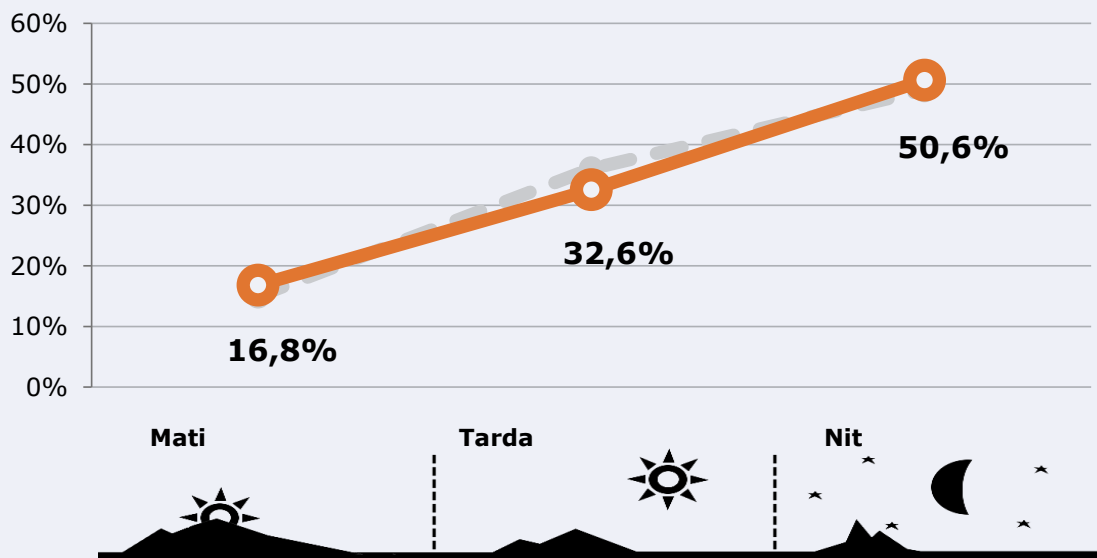

3,8%

0,0% 1,0% 2,0% 3,0% 4,0%

Univers: Població general

RESULTATS PER FRANGES HORÀRIES

Àrea: Baix Llobregat i Barcelonès

Preferència horària

(En el conjunt d'àrees de l'estudi)

 **Univers:** Població que segueix l'emissora