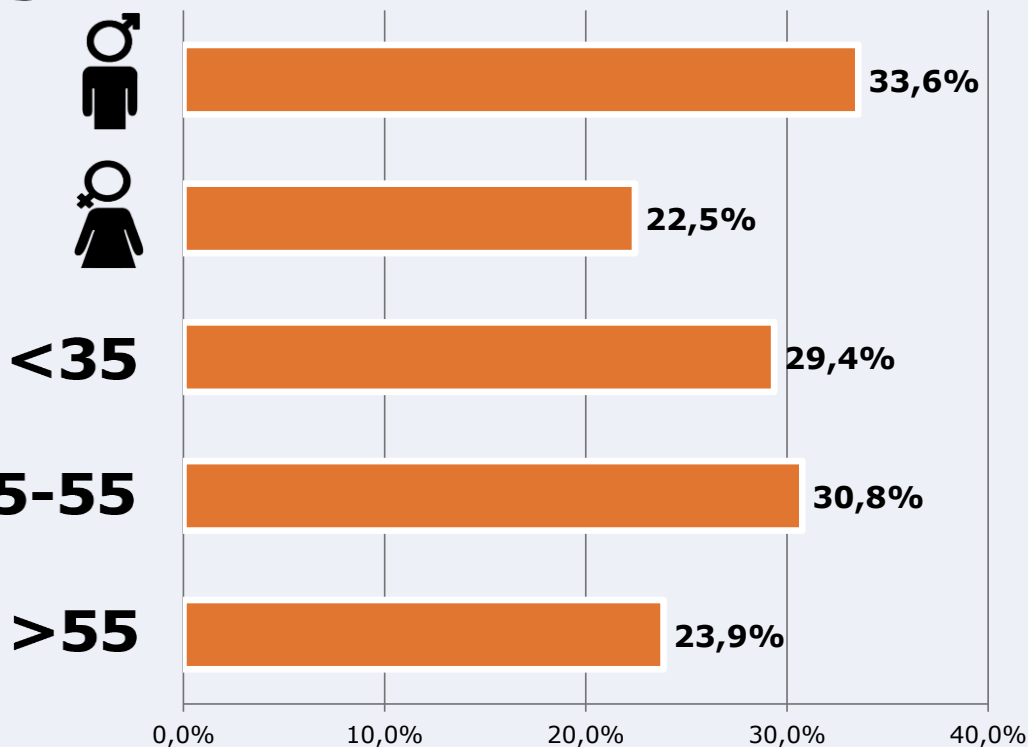

 **Univers:** Població general

RESULTATS PER SEXE I EDAT

Àrea: Baix Llobregat i Barcelonès

Coneixedors de l'emissora

Univers: Població general

Temps d'audiència diària minuts / persona

| | Home | Muller | <35 | 35-55 | >55 |
|---------------------------------|------|--------|-----|-------|------|
| Població general | 1,0 | 0,6 | 0,6 | 1,0 | 0,9 |
| Població que segueix l'emissora | 11,7 | 9,7 | 8,4 | 11,9 | 11,7 |