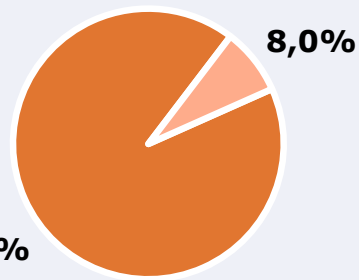

INFORMACIÓ COMPLEMENTÀRIA

Àrea: Baix Llobregat i Barcelonès

Informació general del medi
(Tots els canals)

Seguiment del medi

Audiència diària
en minuts

183

Univers: Població general

Inconveniències a la difusió de l'emissora