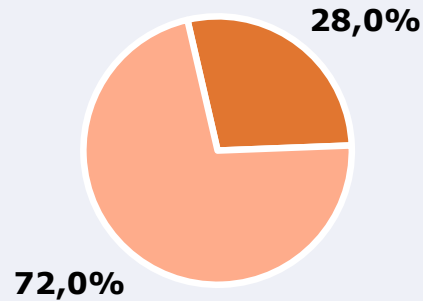

RESULTATS

Àrea: Baix Llobregat i Barcelonès

Coneixedors de l'emissora

28,0 %

758.240

Univers: Població general

Seguidors de l'emissora (Durant l'últim mes)

7,6 %

205.808

Univers: Població general

Resultats generals - 24 hores

0,44 % *Share 24h*

10.885 *GRP 24h*

1.523 *Públic mitjà*

Univers: Població general

Temps d'audiència diària