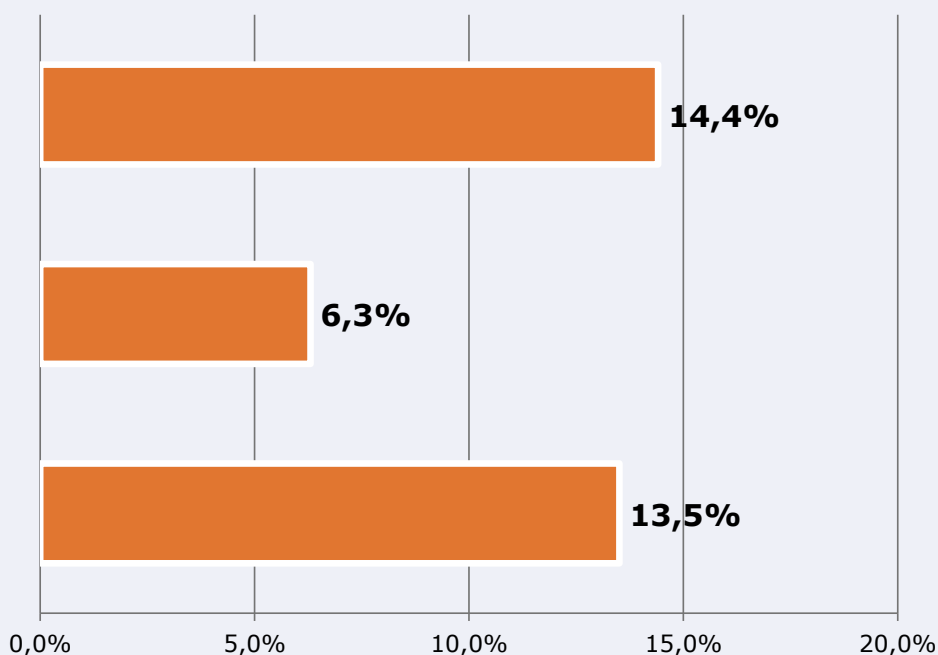

Temps d'audiència diària

9,1

26,6

3.859

Univers:

minuts / persona

Població general

minuts / persona

Població que segueix l'emissora

total hores

Població general

Darrer cop que va seguir l'emissora

un dia

De 2 a 7 dies

De 8 a 30 dies

Univers: Població general