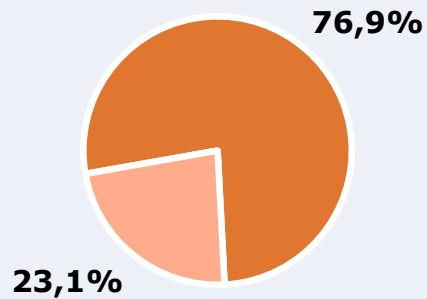

Amb relació a anteriors estudis, Calafell Ràdio incrementa la seva audiència i es consolida al municipi. Si tenim en compte les poblacions de l'entorn, obté un GRP 24h de més de 2000 persones amb més de 20000 seguidors durant l'últim mes.

ÀREA Calafell

Àrea de realització de l'estudi: Calafell

© Google Condiciones

Població de l'àrea enquestada:
25.444

Poblacions:
Calafell

RESULTATS

Àrea: Calafell

Coneixedors de l'emissora

76,9 %

19.579

Univers: Població general

Seguidors de l'emissora (Durant l'últim mes)

34,2 %

8.708

Univers: Població general

Resultats generals - 24 hores