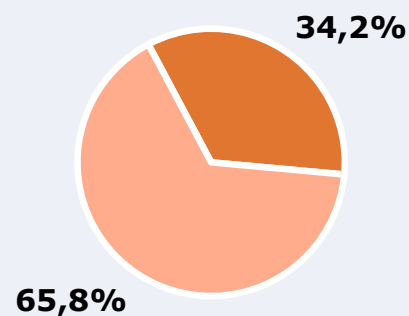

76,9 %

19.579

Univers: Població general

Seguidors de l'emissora (Durant l'últim mes)

34,2 %

8.708

Univers: Població general

Resultats generals - 24 hores