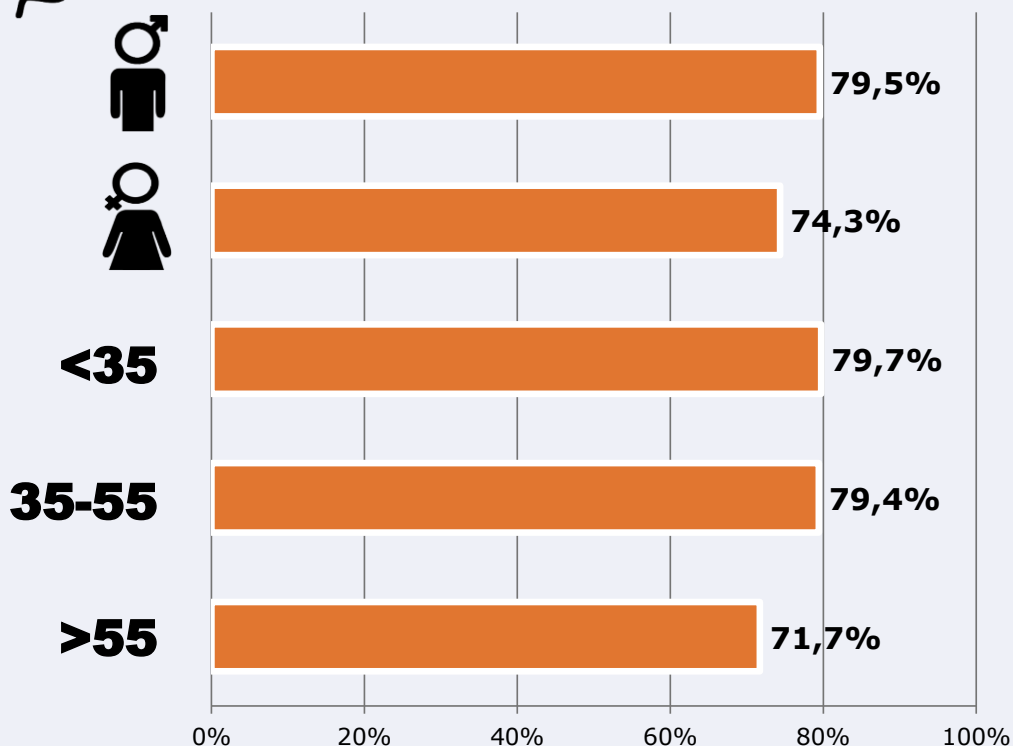

 **Univers:** Població que segueix l'emissora

Resultats

(A l'àrea - 8 hores)

	% Share (8 hores)	 GRP (8 hores)	 Públic mitjà
Matí 	9,6%	719	236
Tarda 	10,5%	490	161
Nit 	13,2%	261	86

 **Univers:** Població general

RESULTADOS POR SEXO Y EDAD

Área: Calafell

Conocedores de la emisora

Universo: Población general

Tiempo de audiencia diaria minutos / persona

	♂	♀	<35	35-55	>55
Población general	9,4	8,9	9,0	10,9	7,4
Población que sigue la emisora	25,0	28,1	23,5	27,7	28,5