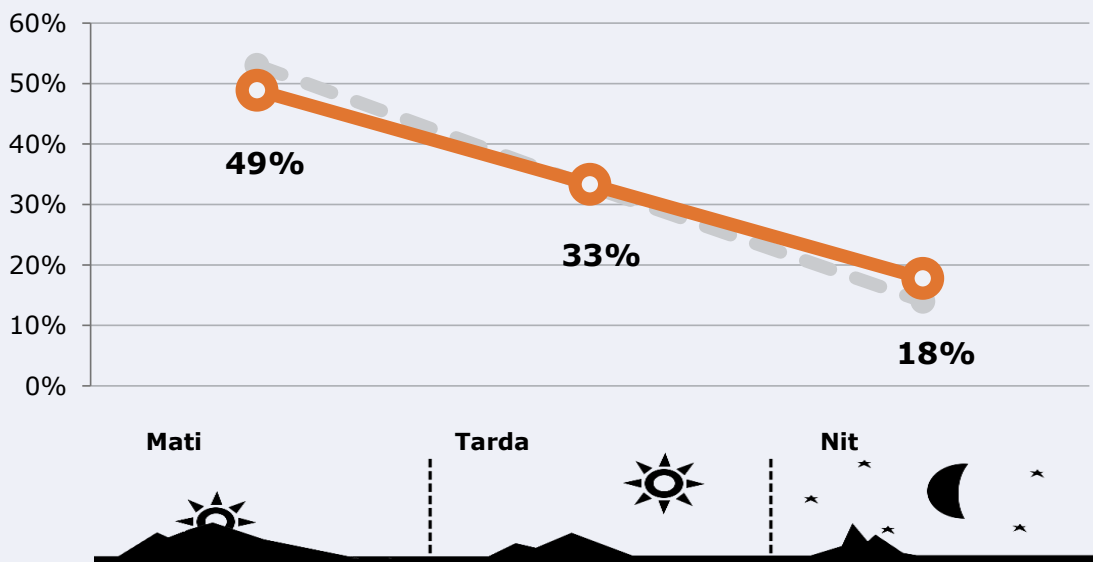

un dia

De 2 a 7 dies

De 8 a 30 dies

Univers: Població general

RESULTATS PER FRANGES HORÀRIES

Àrea: Calafell

Preferència horària

(En el conjunt d'àrees de l'estudi)

 **Univers:** Població que segueix l'emissora

Resultats

(A l'àrea - 8 hores)

	% Share (8 hores)	 GRP (8 hores)	 Públic mitjà
Matí 	9,6%	719	236
Tarda 	10,5%	490	161
Nit 	13,2%	261	86

 **Univers:** Població general