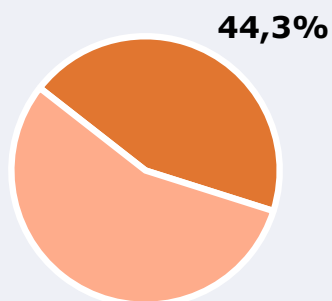

En el estudio realizado en junio de 2016, en su área de la Isla de Tenerife, Onda Tenerife es conocida por el 44,3 por ciento de la población. En el último mes la han seguido 107520 personas durante 18 minutos al día de media. Sobre el total de la población del área, el tiempo medio de audiencia es de 2,9 minutos, con un 3,2 por ciento de share y un GRP 24h de 12416 personas.

RESULTADOS

Área: Isla de Tenerife

Conocedores de la emisora

44,3 %

297.878

Universo: Población general

Seguidores de la emisora (Durante el último mes)

16,0 %

107.520

Universo: Población general

Resultados generales - 24 horas

3,2 % *Share 24h*

12.416 *GRP 24h*

1.371 *Público medio*

Universo: Población general

Tiempo de audiencia diaria