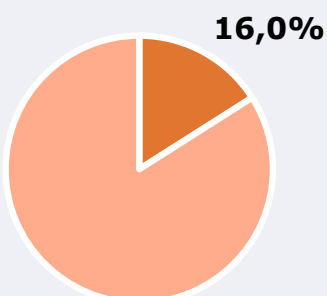

En el estudio realizado en junio de 2016, en su área de la Isla de Tenerife, Onda Tenerife es conocida por el 44,3 por ciento de la población. En el último mes la han seguido 107520 personas durante 18 minutos al día de media. Sobre el total de la población del área, el tiempo medio de audiencia es de 2,9 minutos, con un 3,2 por ciento de share y un GRP 24h de 12416 personas.

RESULTADOS

Área: Isla de Tenerife

Conocedores de la emisora

44,3 %

297.878

Universo: Población general

Seguidores de la emisora (Durante el último mes)

16,0 %

107.520

Universo: Población general

Resultados generales - 24 horas

3,2 % *Share 24h*

12.416 *GRP 24h*

1.371 *Público medio*

Universo: Población general

Tiempo de audiencia diaria