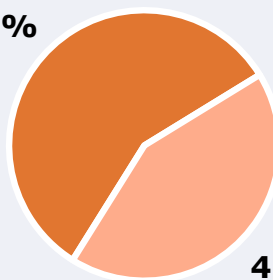

Universo: Población general

RESULTADOS POR SEXO Y EDAD

Área: Isla de Tenerife

Conocedores de la emisora

Universo: Población general

Tiempo de audiencia diaria minutos / persona

	♂	♀	<35	35-55	>55
Población general	2,7	3,2	2,8	3,0	3,0
Población que sigue la emisora	16,2	20,6	12,0	17,9	25,2

INFORMACIÓN COMPLEMENTARIA

Área: Todo el área del estudio

Información general del medio
(Todas las emisoras)

Seguimiento del medio

Audiencia diaria en minutos

91

57,4%

42,6%