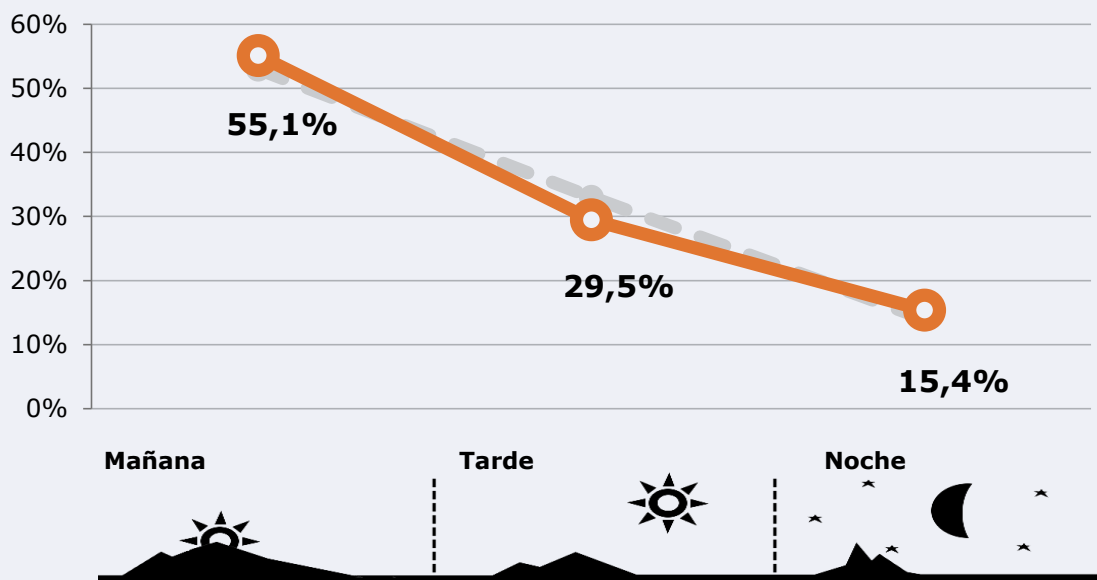

2,9

minutos / persona
Población general

18,4

minutos / persona
Población que sigue la emisora

32.912

total horas
Población general

 **Universo:**

Última vez que siguió la emisora

un día

4,3%

De 2 a 7 días

5,1%

De 8 a 30 días

6,6%

0,0% 1,0% 2,0% 3,0% 4,0% 5,0% 6,0% 7,0%

 **Universo:** Población general

RESULTADOS POR FRANJAS HORARIAS

Área: Isla de Tenerife

Preferencia horaria (Resultado general)

Universo: Población que sigue la emisora

Resultados generales - 8 horas

	% Share (8 horas)	 GRP (8 horas)	 Público medio
Mañana 	3,4%	6845	2268
Tarde 	2,9%	3661	1213
Noche 	3,5%	1910	633