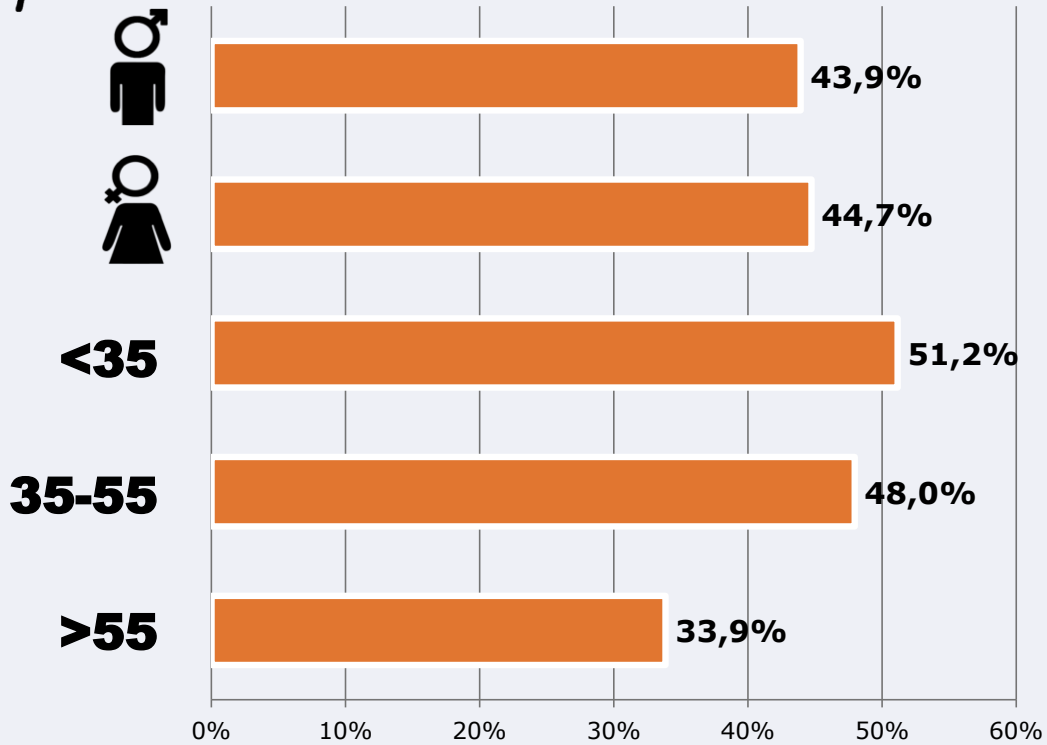

Universo: Población general

RESULTADOS POR SEXO Y EDAD

Área: Isla de Tenerife

Conocedores de la emisora

Universo: Población general

Tiempo de audiencia diaria minutos / persona

	♂	♀	<35	35-55	>55
Población general	2,7	3,2	2,8	3,0	3,0
Población que sigue la emisora	16,2	20,6	12,0	17,9	25,2