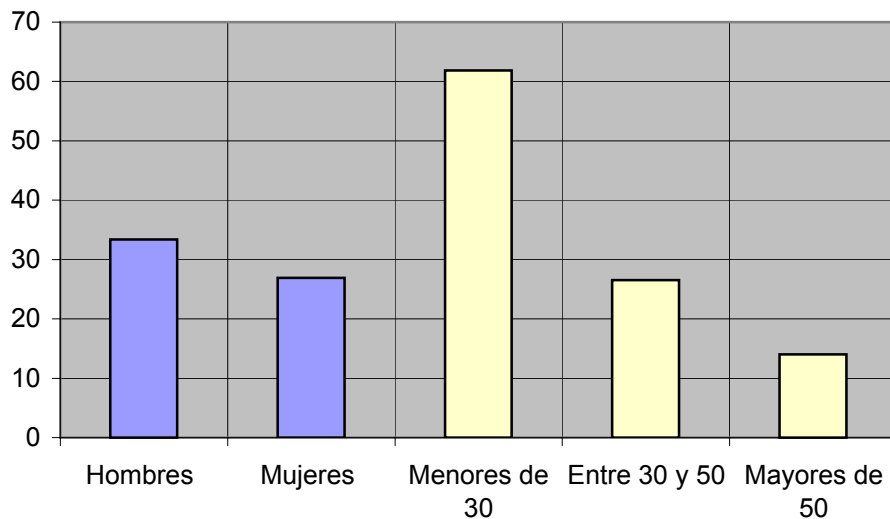

INFORTÉCNICA

REF:soncadena100benidorm01/p6/julio05

Pregunta - ¿Cuántos minutos al día dedica a "Cadena 100 Benidorm"?

Muestra: población mayor de 15 años.

Minutos al día (análisis general)

min / día	desviación	SHARE
25,6	67,1	18,3%

Minutos al día (por sexos y edades)

Hombres	Mujeres	Menores de 30	Entre 30 y 50	Mayores de 50
33,4	26,9	61,9	26,5	14,0

Minutos al día (por sexos y edades)