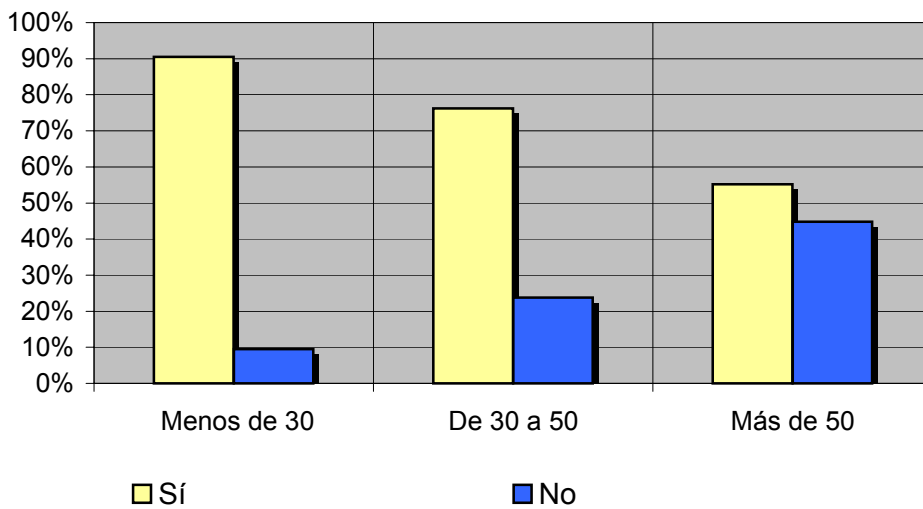

La cresta de mayor audiencia se sitúa en la franja horaria de mañana, con una acumulación del 51 por ciento, si bien, mantiene durante el resto del día un seguimiento continuado.

El tipo de programa favorito son los musicales, seguidos por los jóvenes y no tan jóvenes de ambos sexos.

Análisis comparativo por grupos de sexo

Resp / Grupo	Hombres	Mujeres
Sí	70,1%	74,3%
No	29,9%	25,7%

Hombres

Mujeres

Análisis comparativo por grupos de edad

Resp \ Grupo	Menos de 30	De 30 a 50	Más de 50
Sí	90,5%	76,2%	55,2%
No	9,5%	23,8%	44,8%