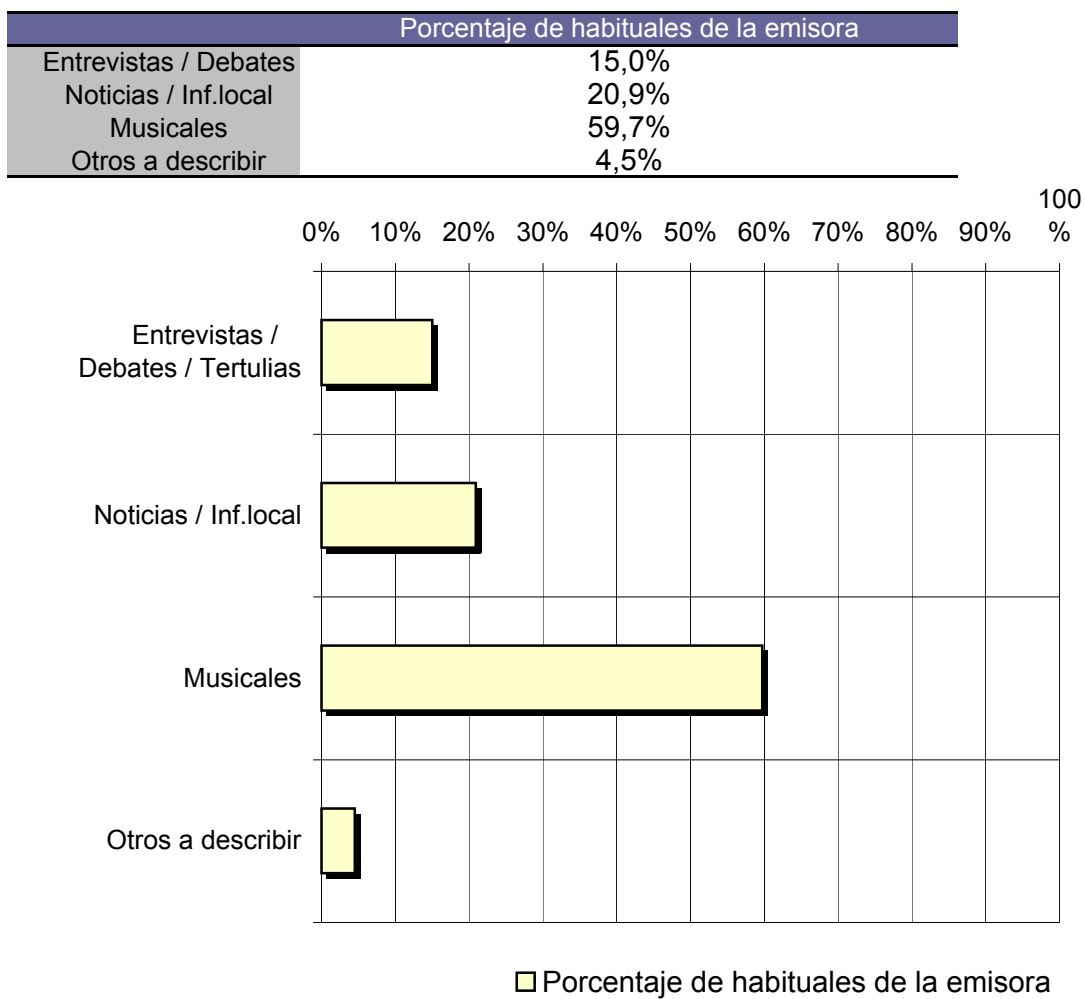

INFORTÉCNICA

REF:soncadena100benidorm01/p6/julio05

Pregunta - ¿Qué es lo que más le gusta de la programación de esta emisora y de la radio, en general?

Entrevistas / Debates / Tertulias
Noticias / Inf.local
Musicales
Otros a describir

Muestra: población que dedica una media de más de un minuto al día a esta emisora

Análisis general