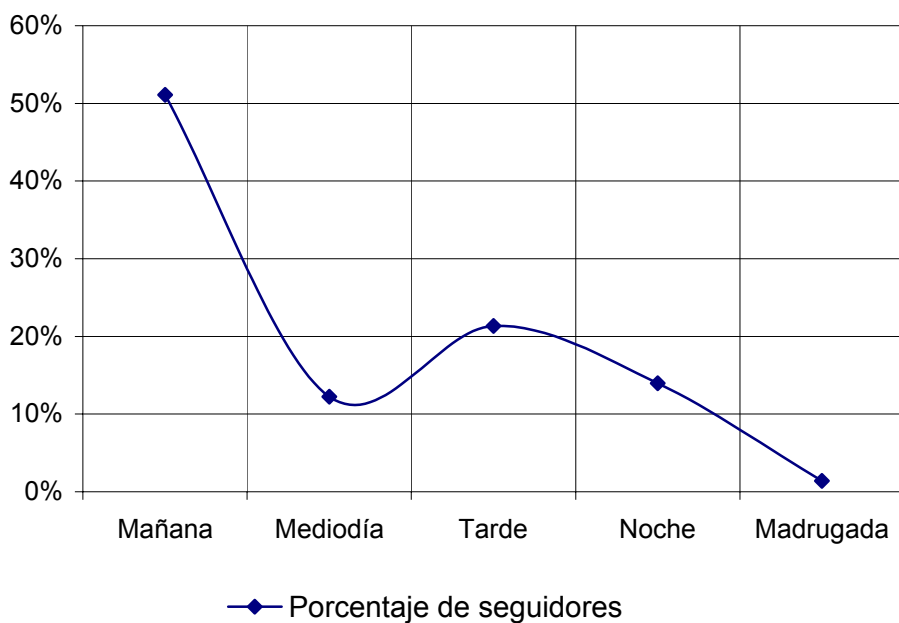

INFORTÉCNICA

REF:soncadena100benidorm01/p6/julio05

Pregunta - ¿A qué horas sigue habitualmente "Cadena 100 Benidorm"?

- A. Mañana (6h - 12h)
- B. Mediodía (12h - 16h)
- C. Tarde (16h - 20h)
- D. Noche (20h - 1h)
- E. Madrugada (1h - 6h)

Muestra: población que dedica una media de más de un minuto al día a esta emisora

Análisis general

Respuesta	Porcentaje de seguidores
Mañana	51,1%
Mediodía	12,3%
Tarde	21,4%
Noche	14,0%
Madrugada	1,4%

Nota

Los resultados obtenidos son un reflejo del horario más común de sintonización de la emisora. Lo que no significa que no la sigan fuera del horario más habitual.