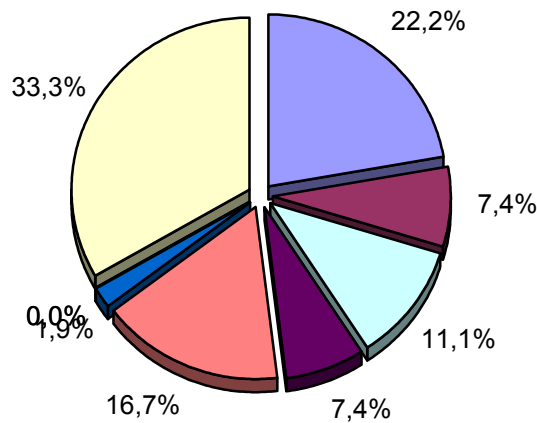

INFORTÈCNICA

REF:sontvvdrell01/p6/gener05

Pregunta - ¿Amb quina freqüència segueix aquesta emissora?

- A. Cada dia
- B. Cada dos dies
- C. Dos cops per setmana
- D. Només els caps de setmana
- E. Un cop per setmana
- F. Un cop cada dues setmanes
- G. Un cop al mes
- H. Menys d'un cop al mes
- I. Mai o gairebé mai

Univers: població major de 15 anys.

Anàlisi general

Resposta	Percentatge de població	M. Error
Cada dia	22,2%	3,4%
Cada dos dies	7,4%	2,2%
Dos cops per setmana	11,1%	2,6%
Només els caps de setmana	7,4%	2,2%
Un cop per setmana	16,7%	3,1%
Cada dues setmanes	1,9%	1,1%
Un cop al mes	<1%	
Menys d'un cop al mes	<1%	
Mai o gairebé mai	33,3%	3,9%

- Cada dia
- Cada dos dies
- Dos cops per setmana
- Només els caps de setmana
- Un cop per setmana
- Cada dues setmanes
- Un cop al mes
- Menys d'un cop al mes
- Mai o gairebé mai