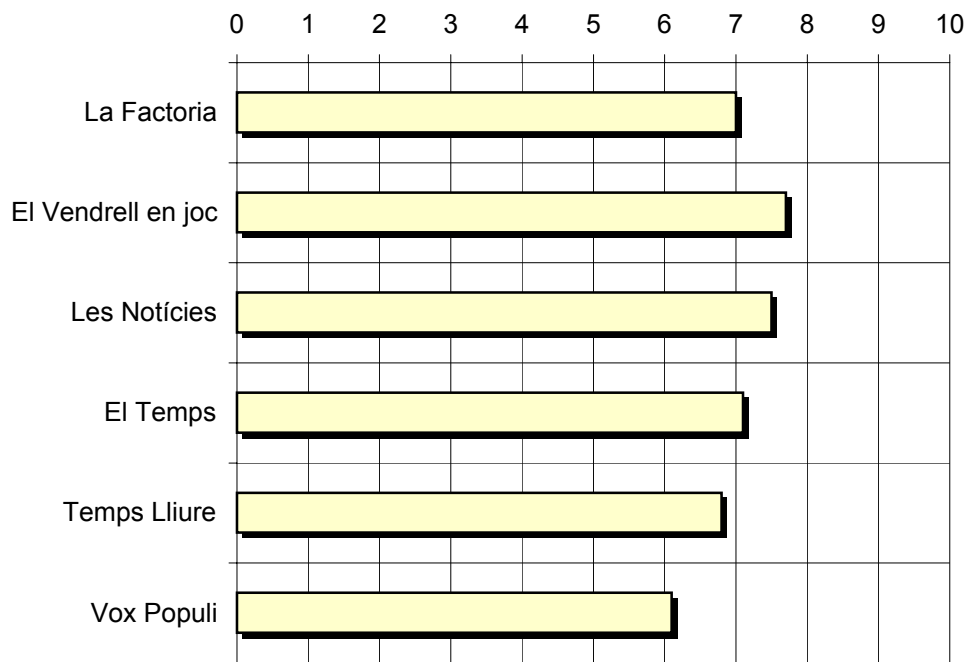

Puntuació mitjana