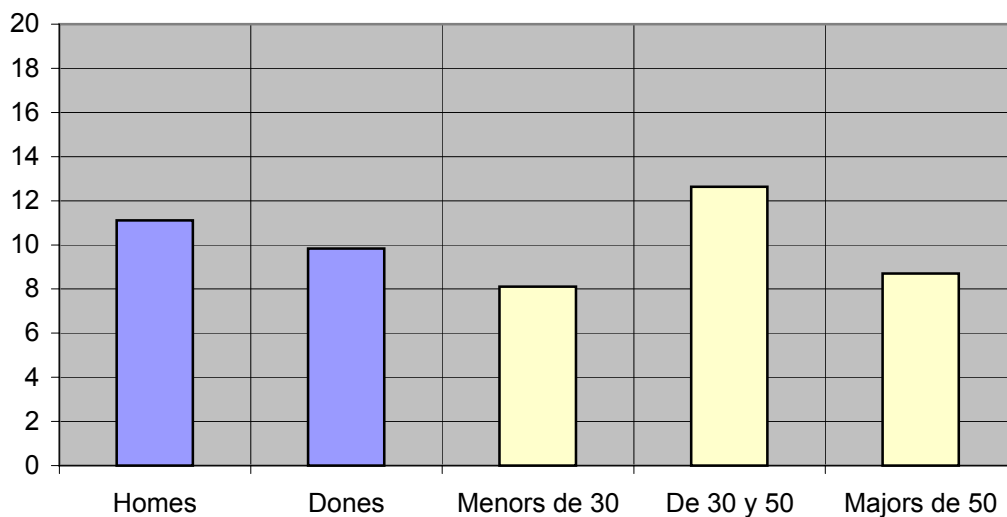

# INFORTÈCNICA

REF:sontvrendrell01/p6/gener05

Pregunta - ¿Quants minuts al dia dedica a "TV El Vendrell"?

Mostra: població major de 15 anys.

Minuts al dia (anàlisi general)

min / dia	desviació
10,3	14,9

Minuts al dia (per sexes i edats)

Homes	Dones	Menors de 30	De 30 y 50	Majors de 50
11,1	9,8	8,1	12,6	8,7

Minuts al dia (per sexes i edats)