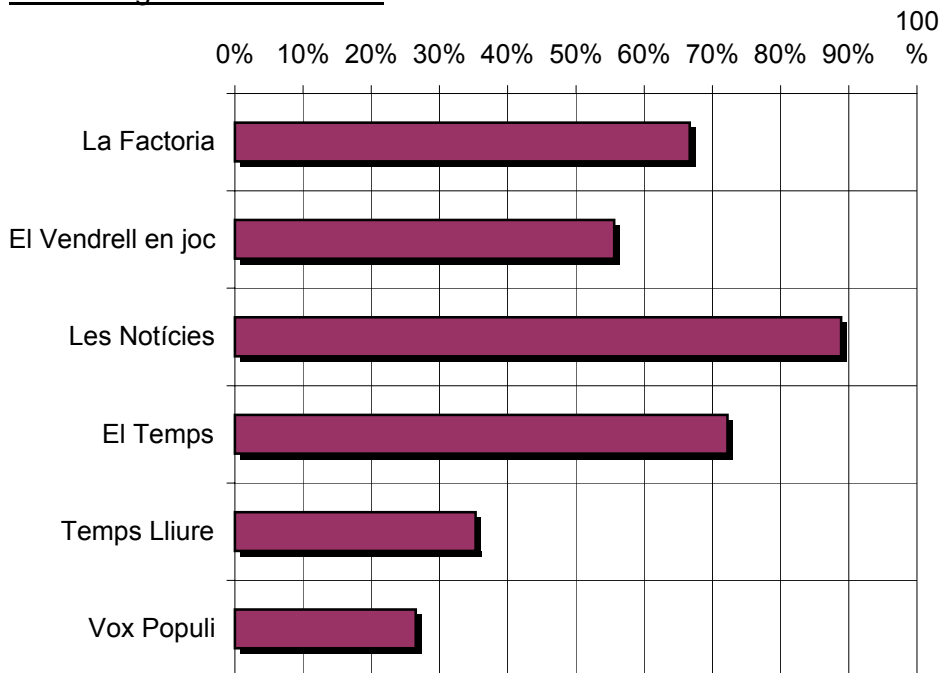

INFORTÈCNICA

REF:sontvendreil01/p6/gener05

Pregunta - Índex de coneixement i valoració dels següents programes:

La Factoria
El Vendrell en joc
Les Notícies
El Temps
Temps Lliure
Vox Populi

Mostra: població que dedica una mitjana de mes d'un minut al dia a l'emissora

Anàlisi general

Resposta	Percentatge de coneixement	Puntuació mitjana	Desviació
La Factoria	66,7%	7,0	1,0
El Vendrell en joc	55,6%	7,7	1,6
Les Notícies	88,9%	7,5	1,1
El Temps	72,2%	7,1	1,8
Temps Lliure	35,3%	6,8	1,0
Vox Populi	26,5%	6,1	1,1

Percentatge de coneixement