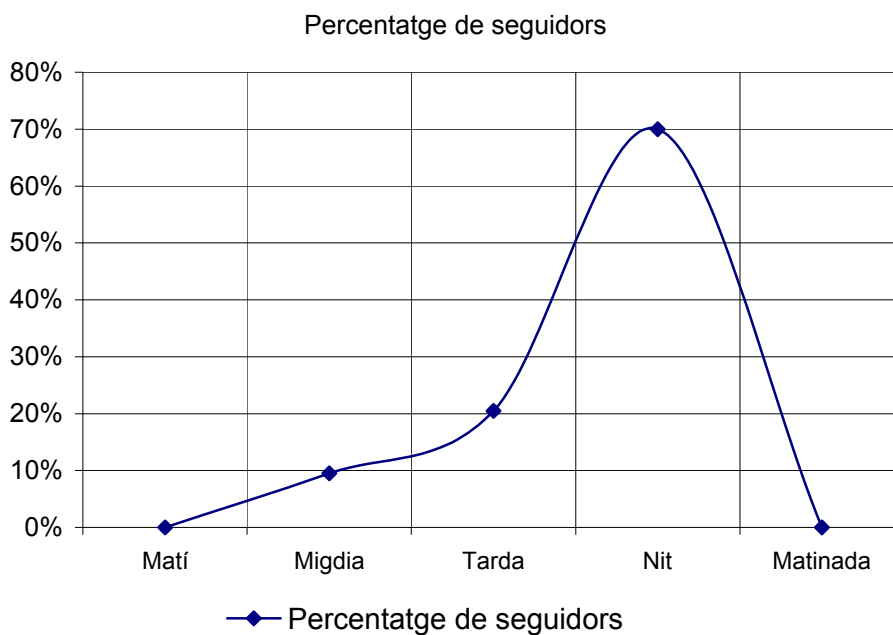

# INFORTÈCNICA

REF:sontvendreil01/p6/gener05

Pregunta - ¿A quines hores segueix normalment "TV El Vendrell"?

- A. Matí (6h - 12h)
- B. Migdia (12h - 16h)
- C. Tarda (16h - 20h)
- D. Nit (20h - 1h)
- E. Matinada (1h - 6h)

Mostra: població que dedica una mitjana de mes d'un minut al dia a l'emissora

Anàlisi general

Resposta	Percentatge de seguidors
Matí	<1%
Migdia	9,5%
Tarda	20,5%
Nit	70,0%
Matinada	<1%